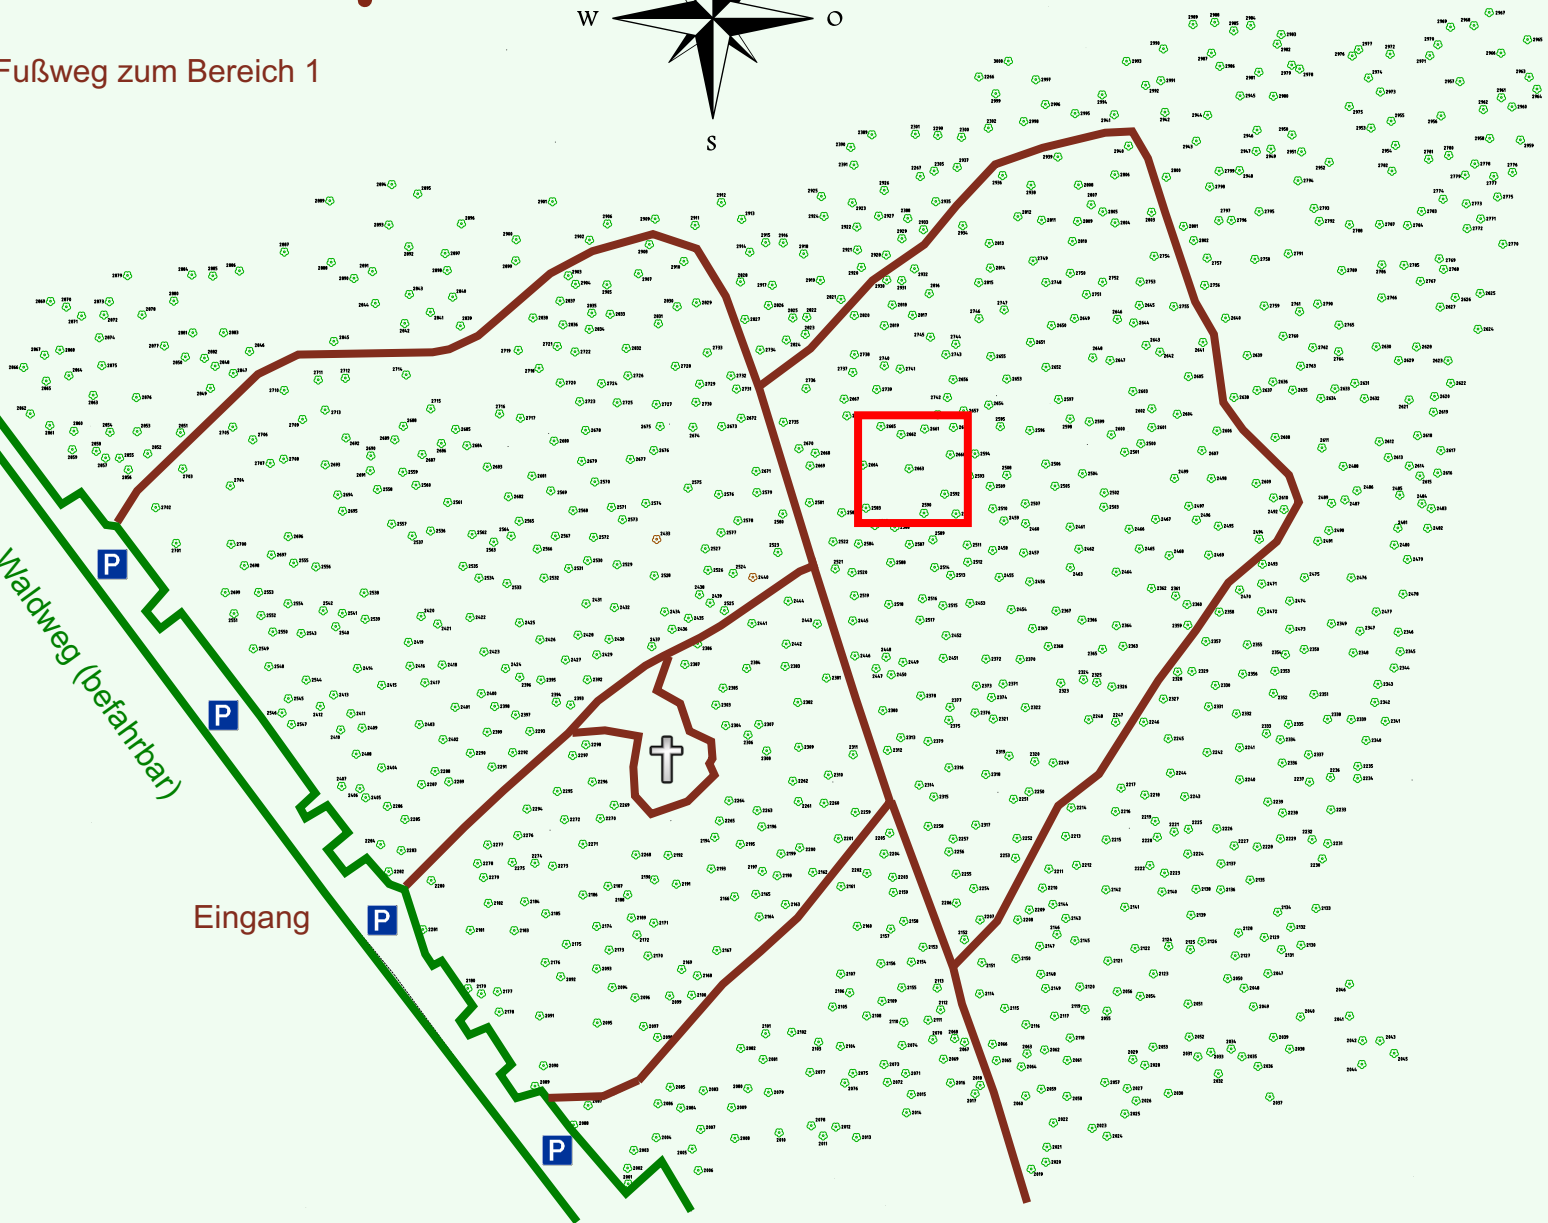

# Ruhewald Rhein Hessische Schweiz Bereich 2

Fußweg zum Bereich 1

Waldweg (befahrbar)

Eingang

Wendehammer

QR Code:  
[www.ruhewald-rhein Hessische-schweiz.de](http://www.ruhewald-rhein Hessische-schweiz.de)