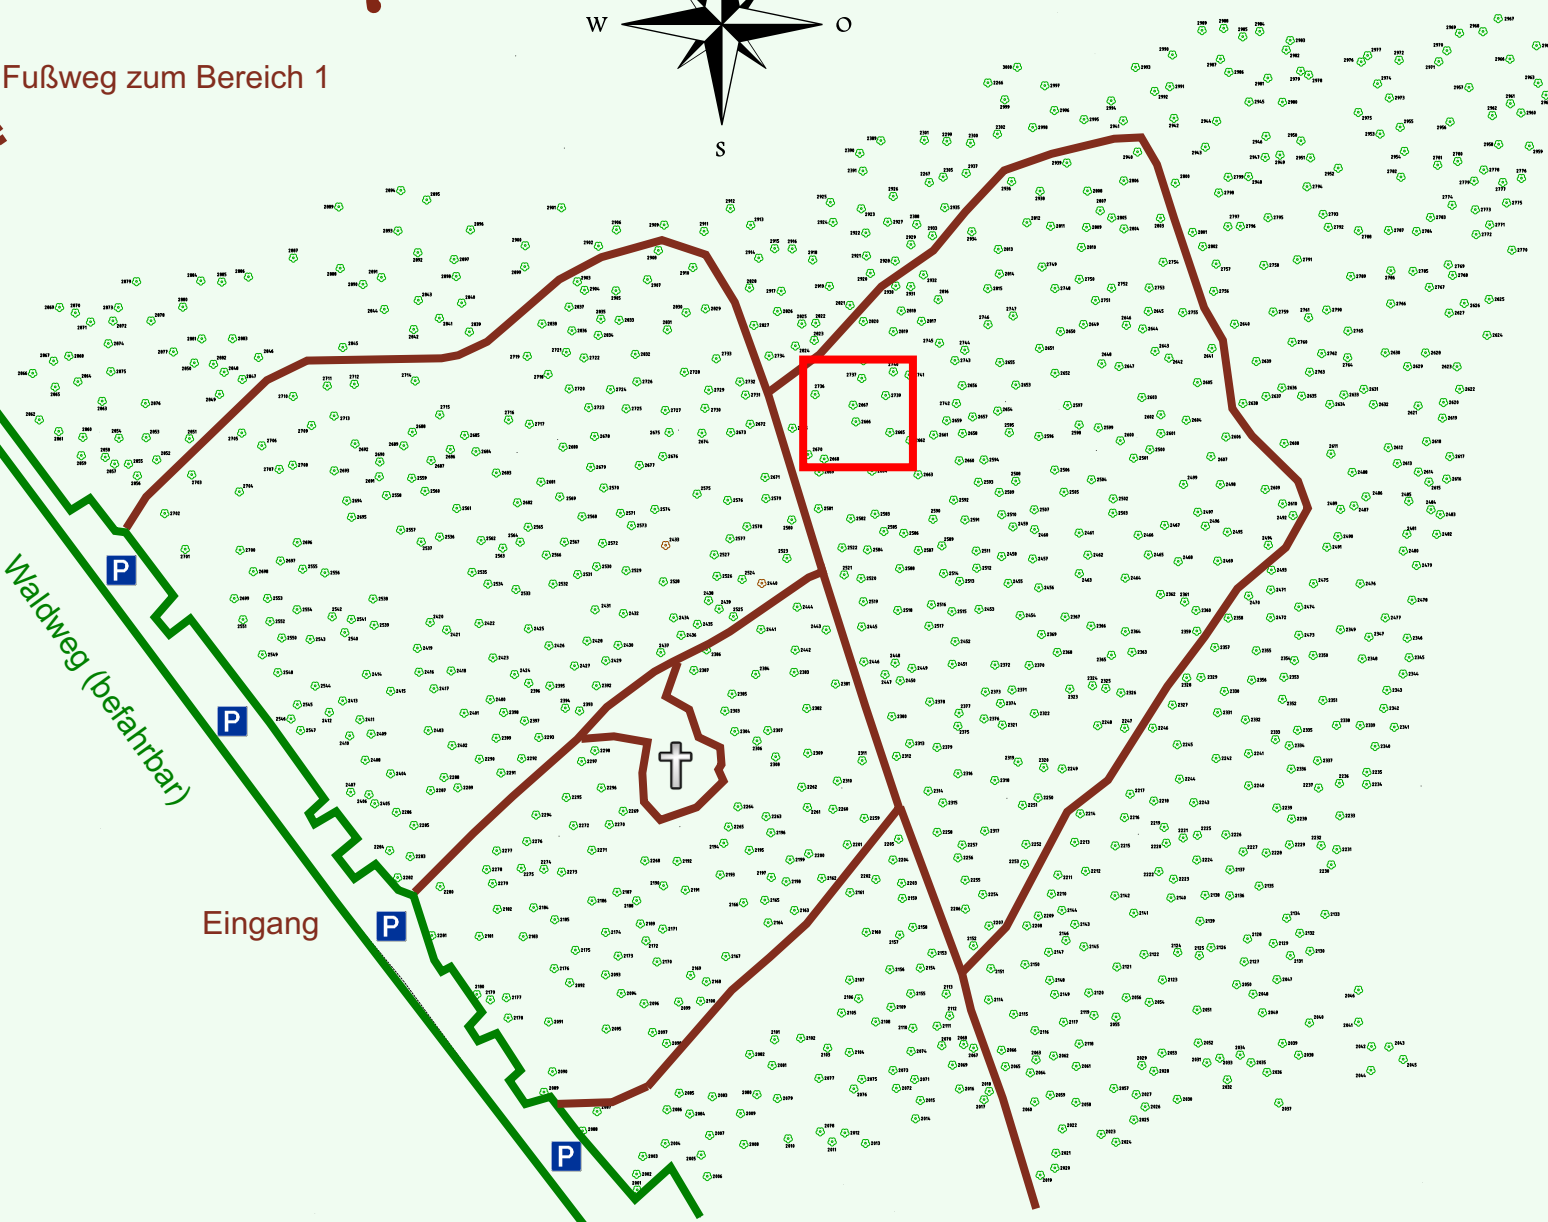

Ruhewald Rhein Hessische Schweiz Bereich 2

QR Code:
www.ruhewald-rhein Hessische-schweiz.de

Wendehammer