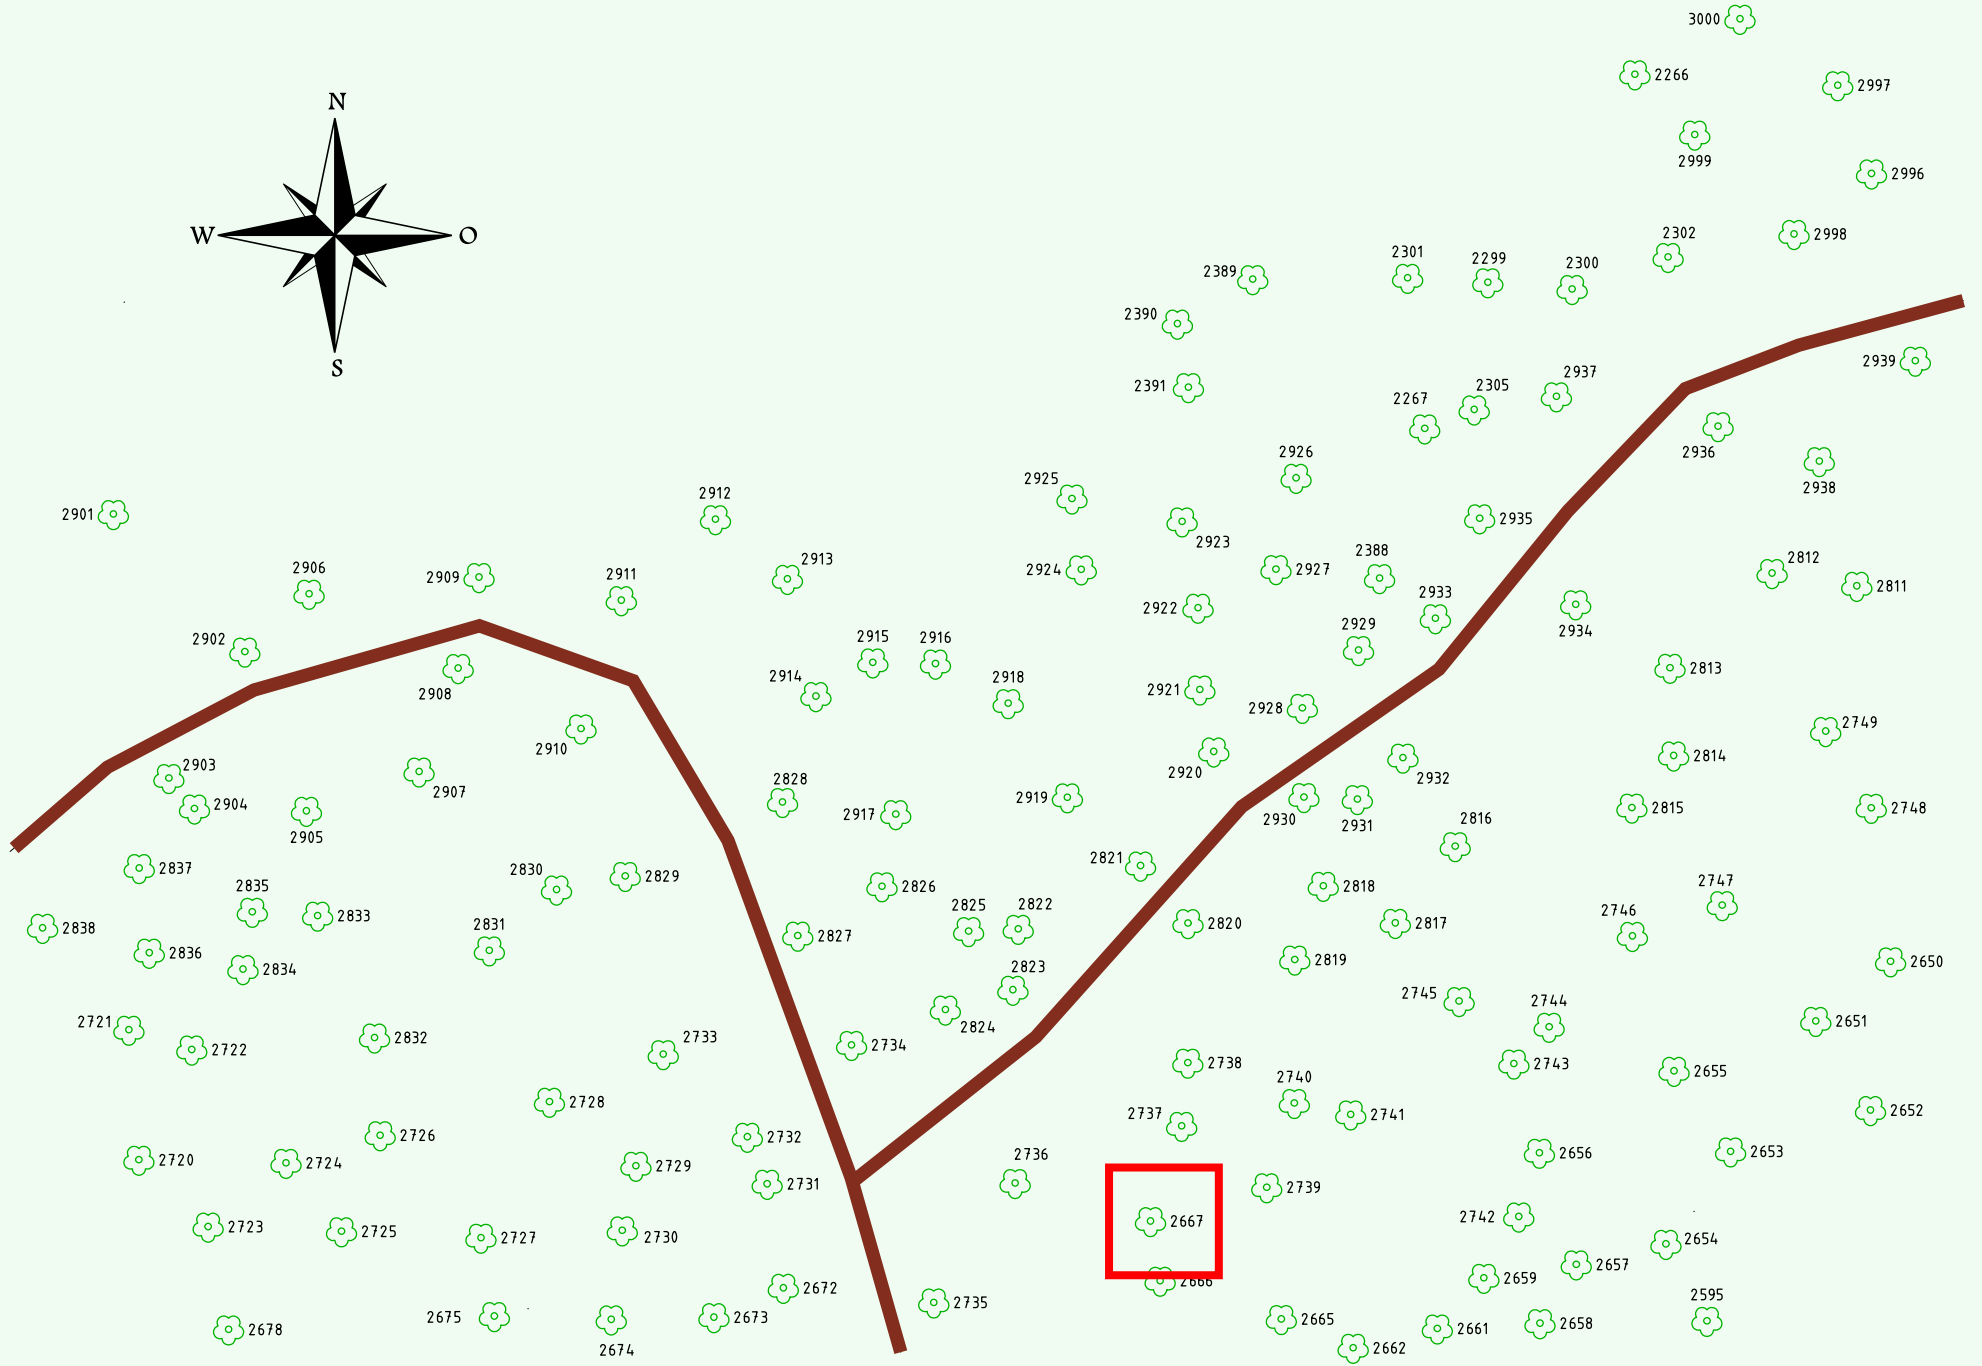

Ruhewald Rhein Hessische Schweiz Bereich 2

Waldweg (befahrbar)

Eingang

Wendehammer

QR Code:
www.ruhewald-rhein Hessische-schweiz.de

2667