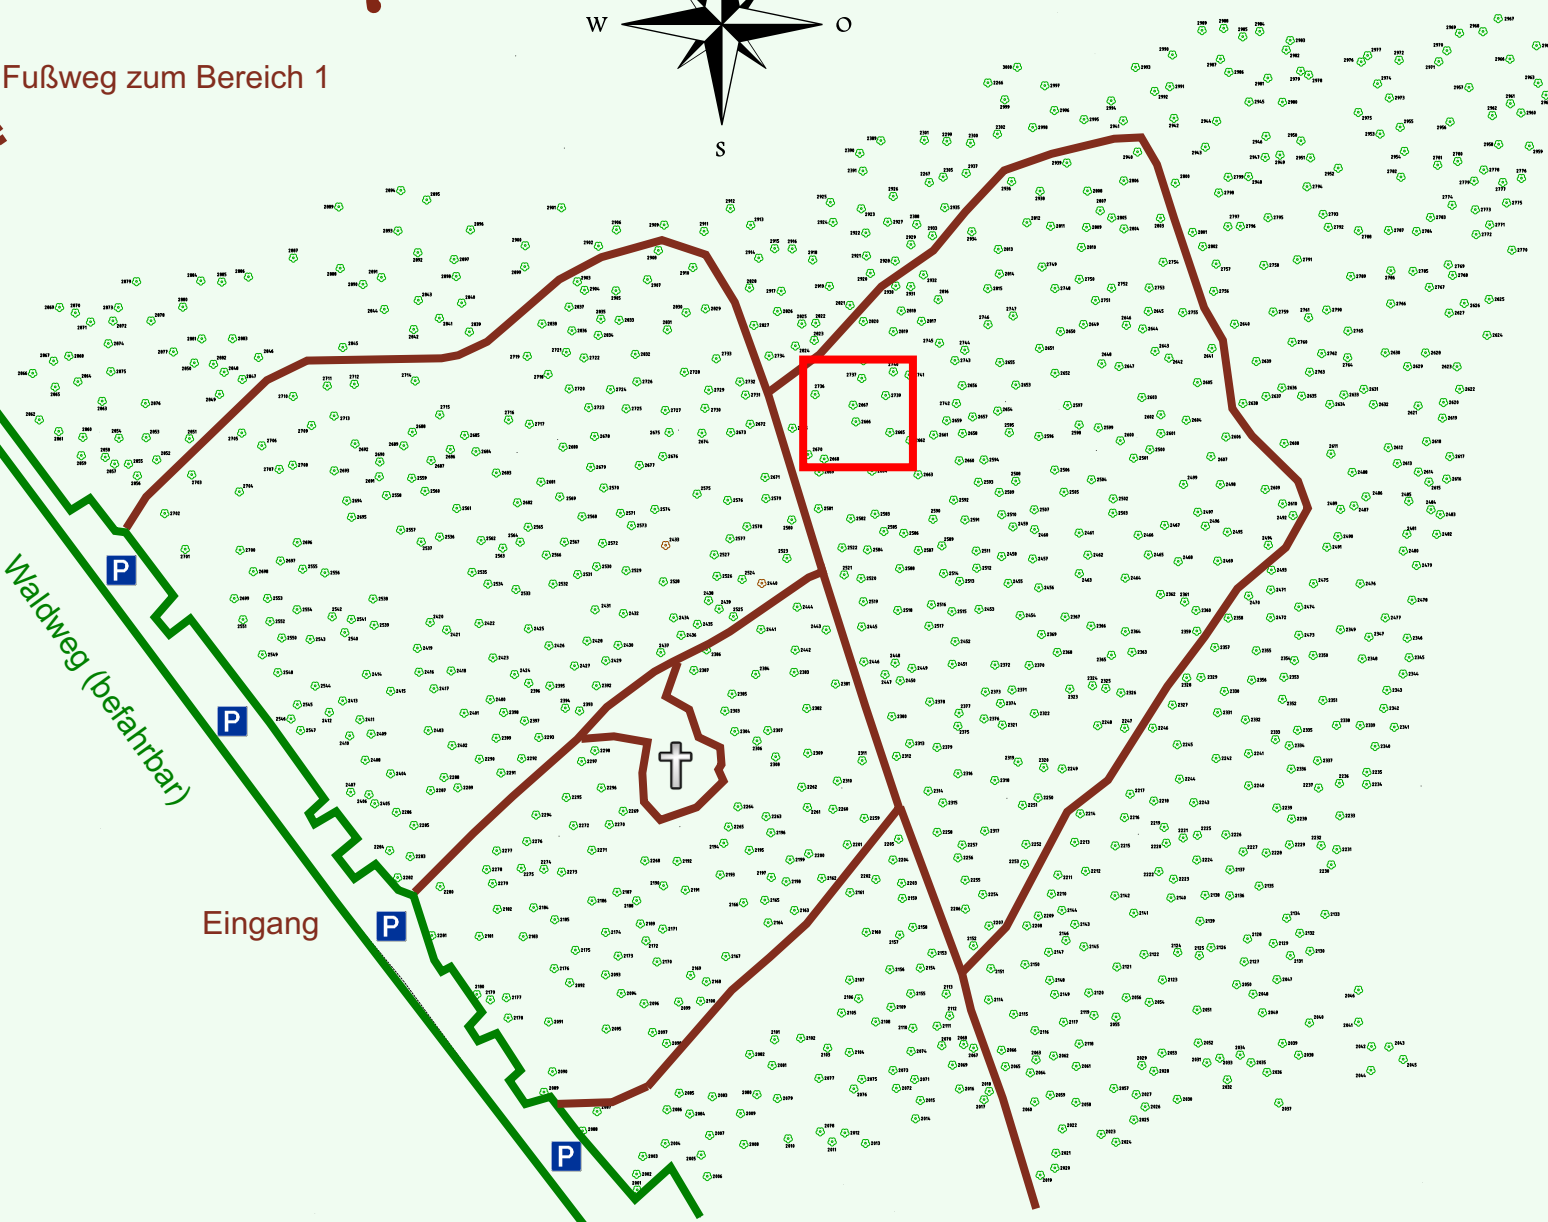

Ruhewald Rhein Hessische Schweiz Bereich 2

Waldweg (befahrbar)

Eingang

Wendehammer

QR Code:
www.ruhewald-rhein Hessische-schweiz.de

2667