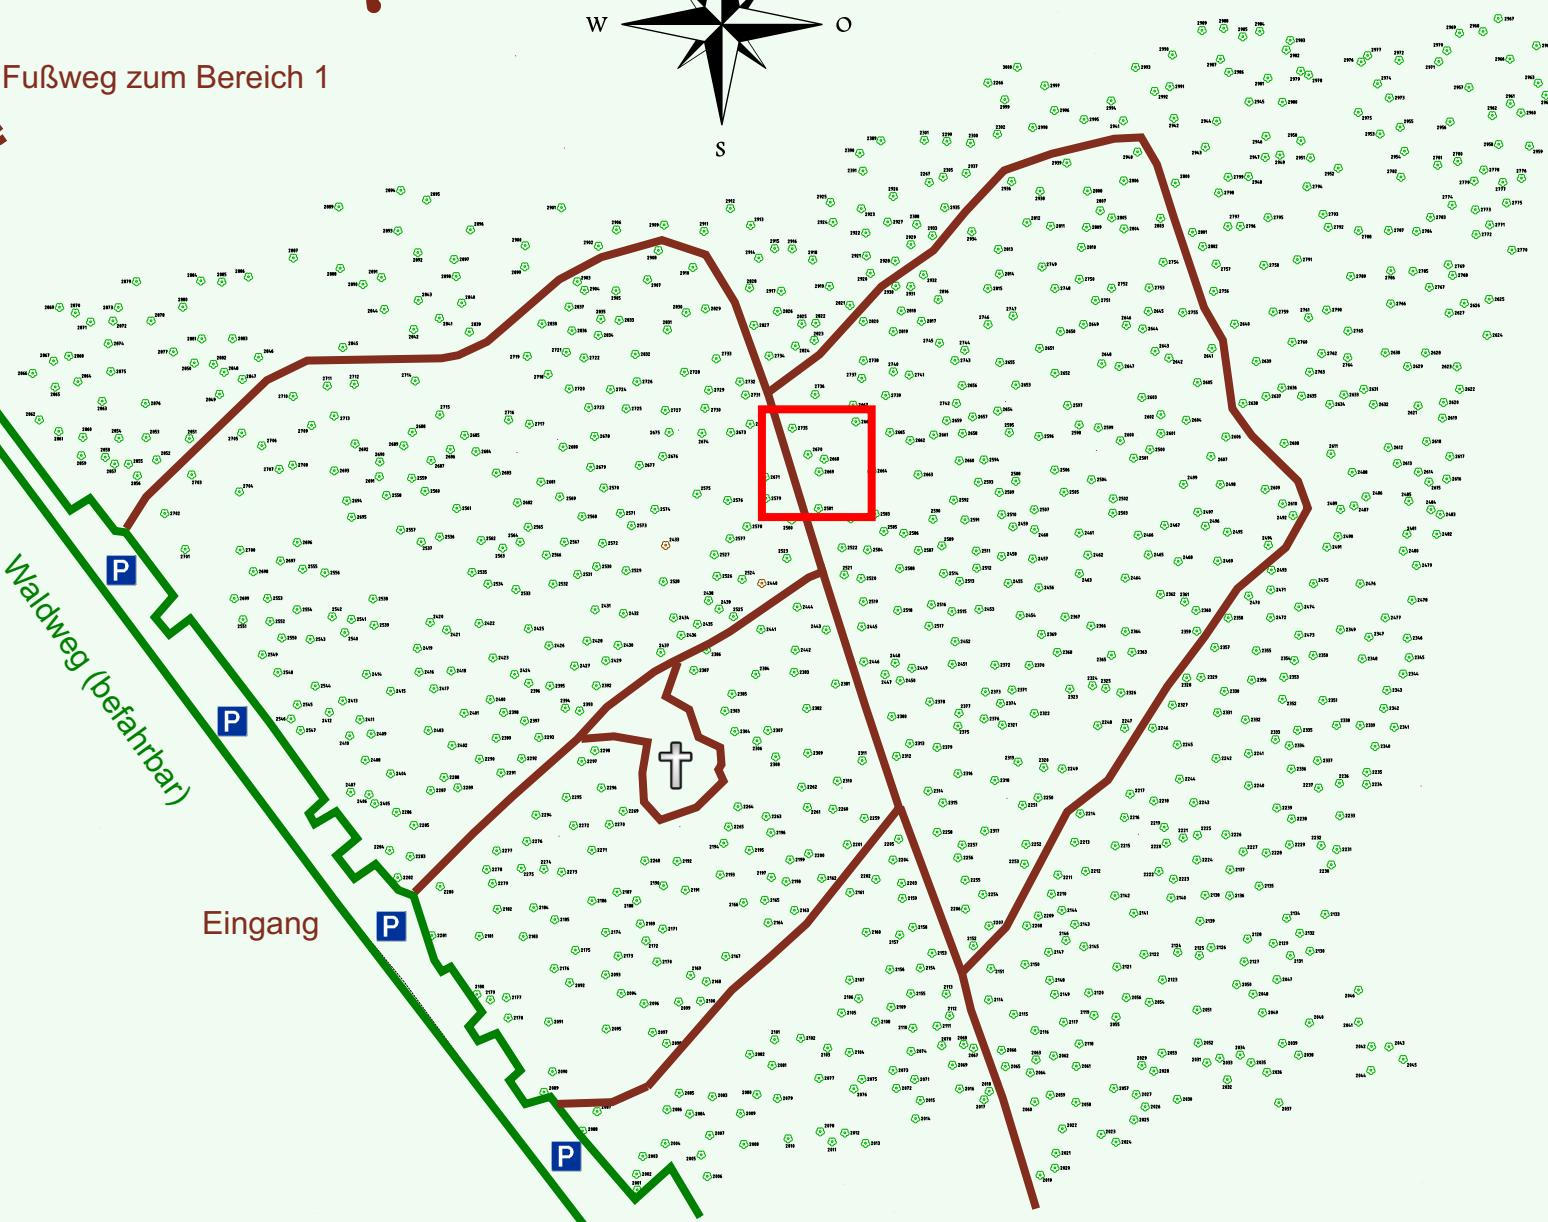

Ruhewald Rhein Hessische Schweiz Bereich 2

QR Code:
www.ruhewald-rhein Hessische-schweiz.de

Wendehammer