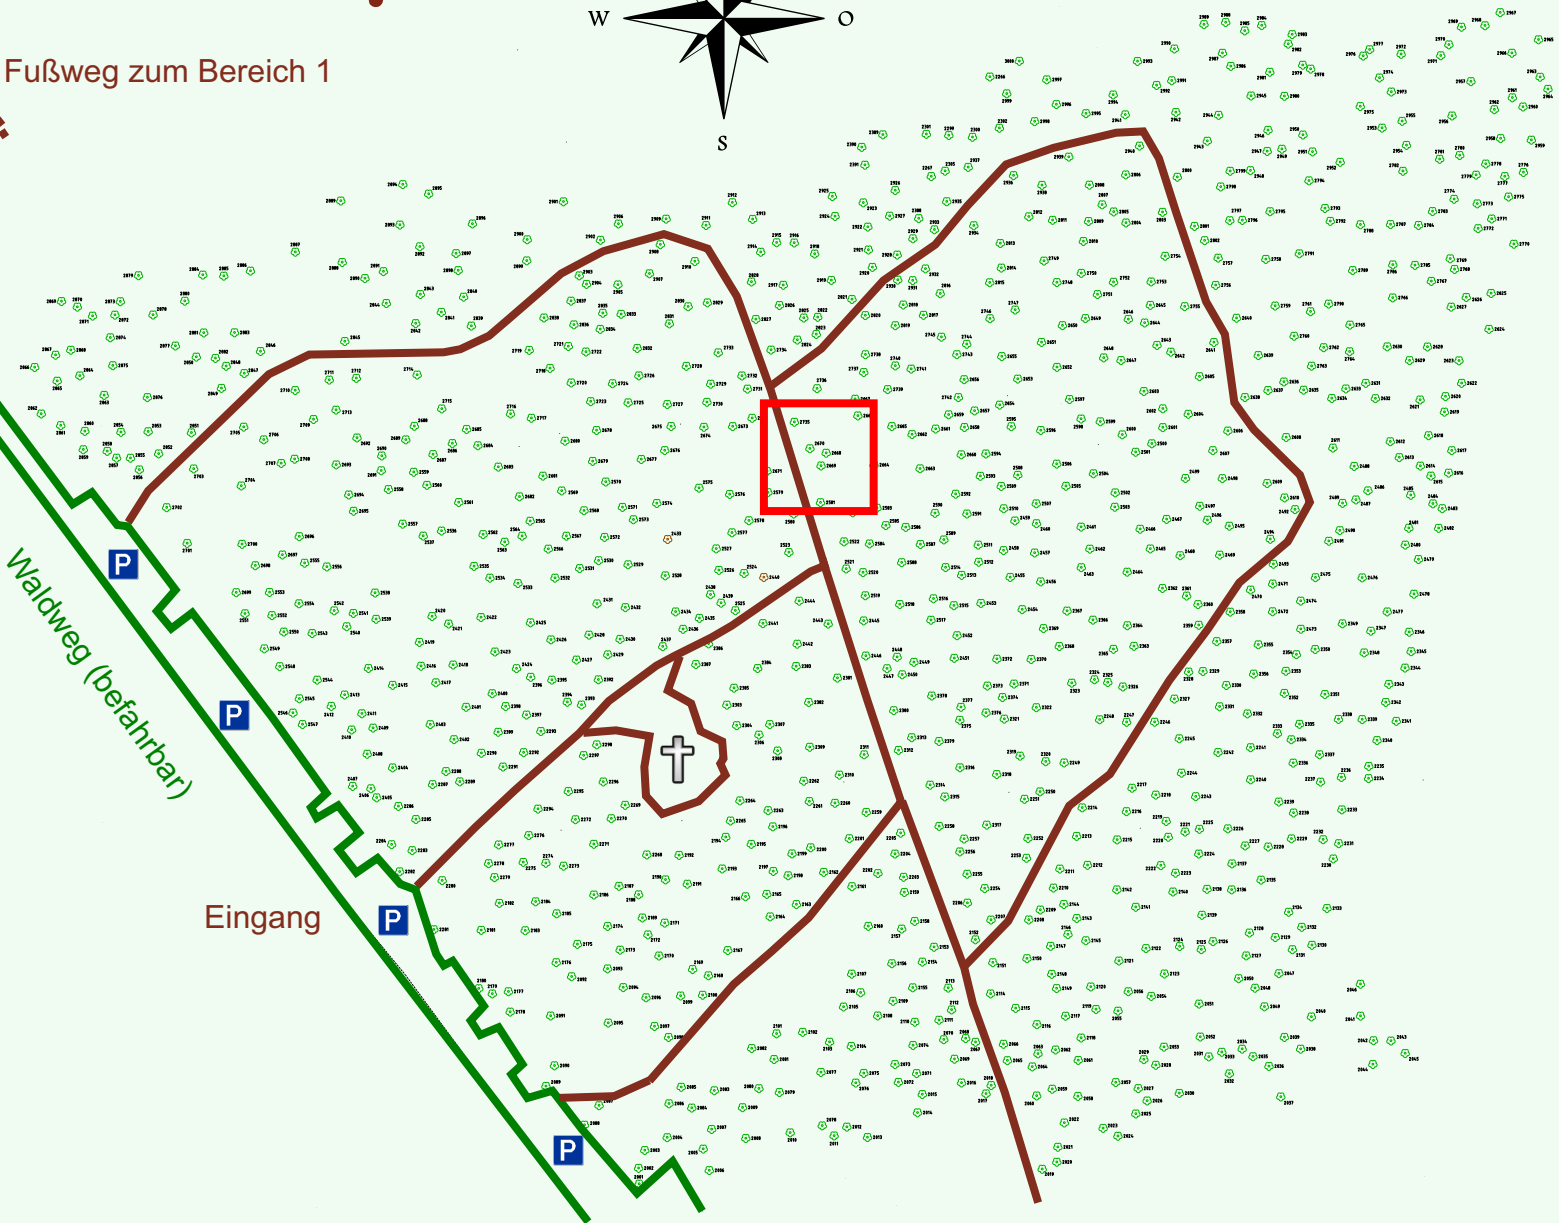

Ruhewald Rhein Hessische Schweiz Bereich 2

Fußweg zum Bereich 1

Waldweg (befahrbar)

Eingang

Wendehammer

QR Code:
www.ruhewald-rhein Hessische-schweiz.de