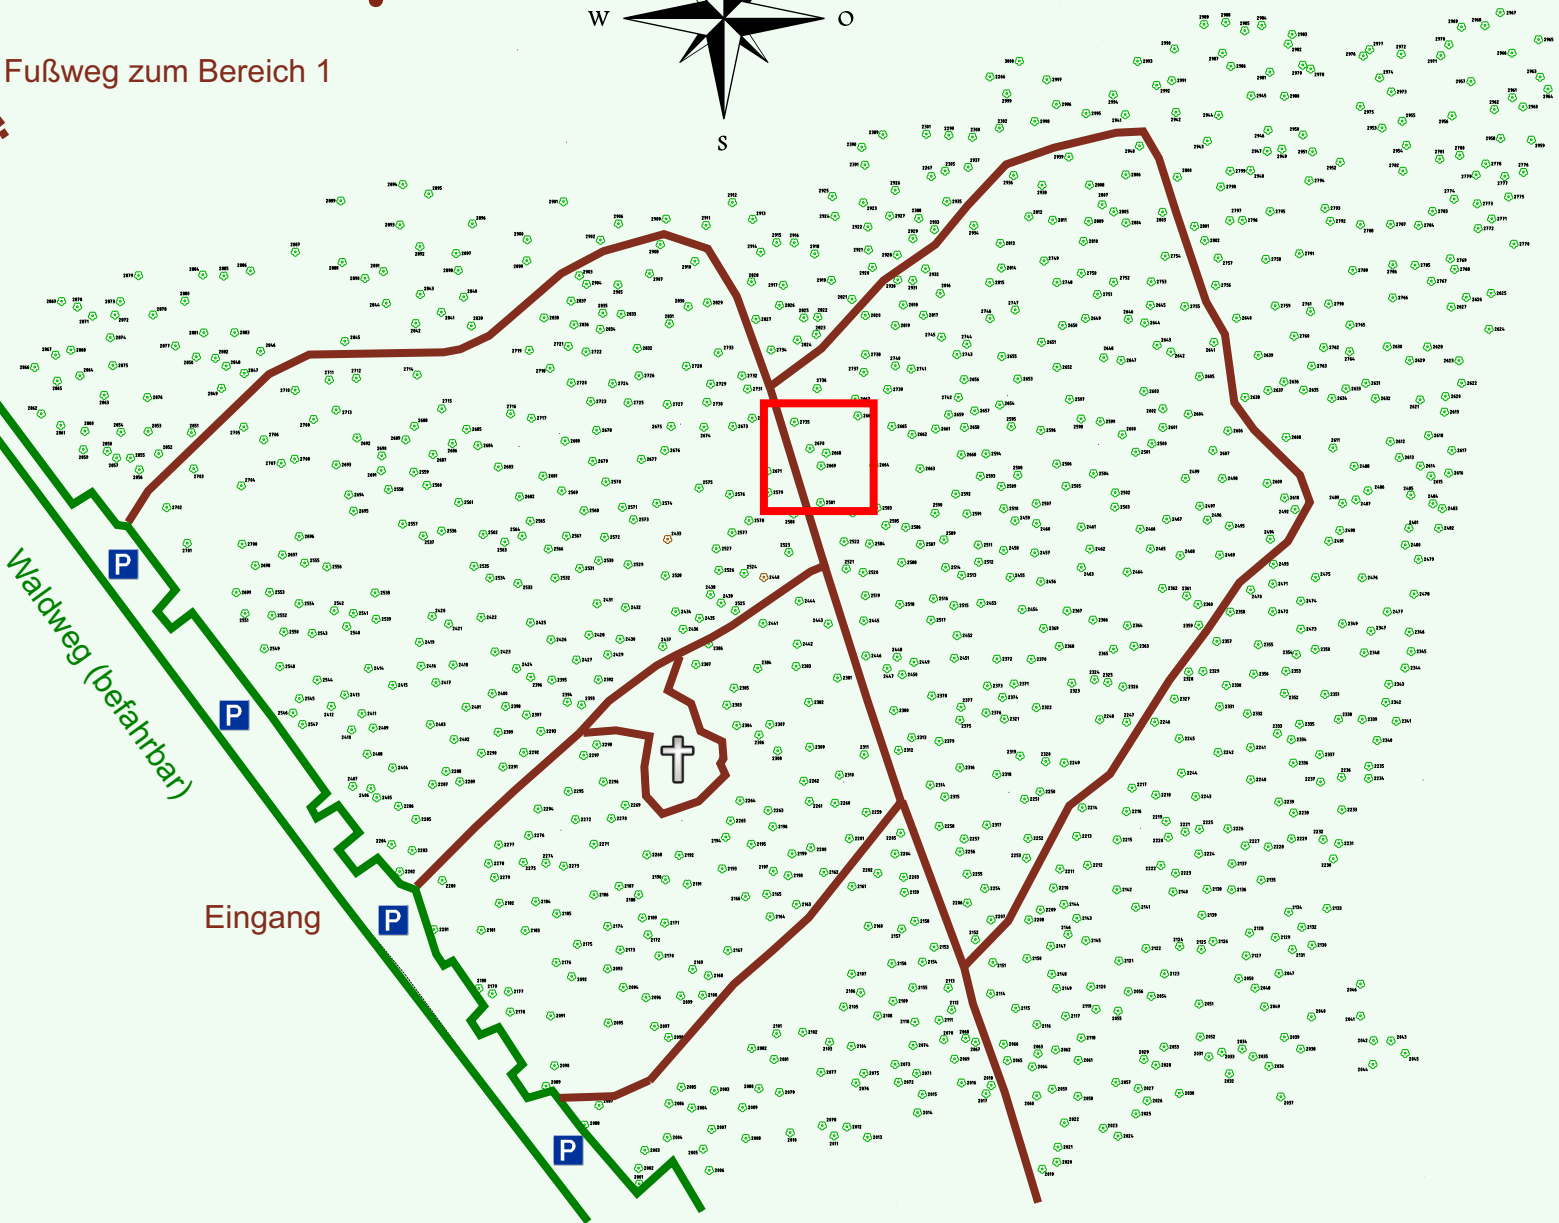

Ruhewald Rhein Hessische Schweiz Bereich 2

Waldweg (befahrbar)

Eingang

Wendehammer

QR Code:
www.ruhewald-rhein Hessische-schweiz.de