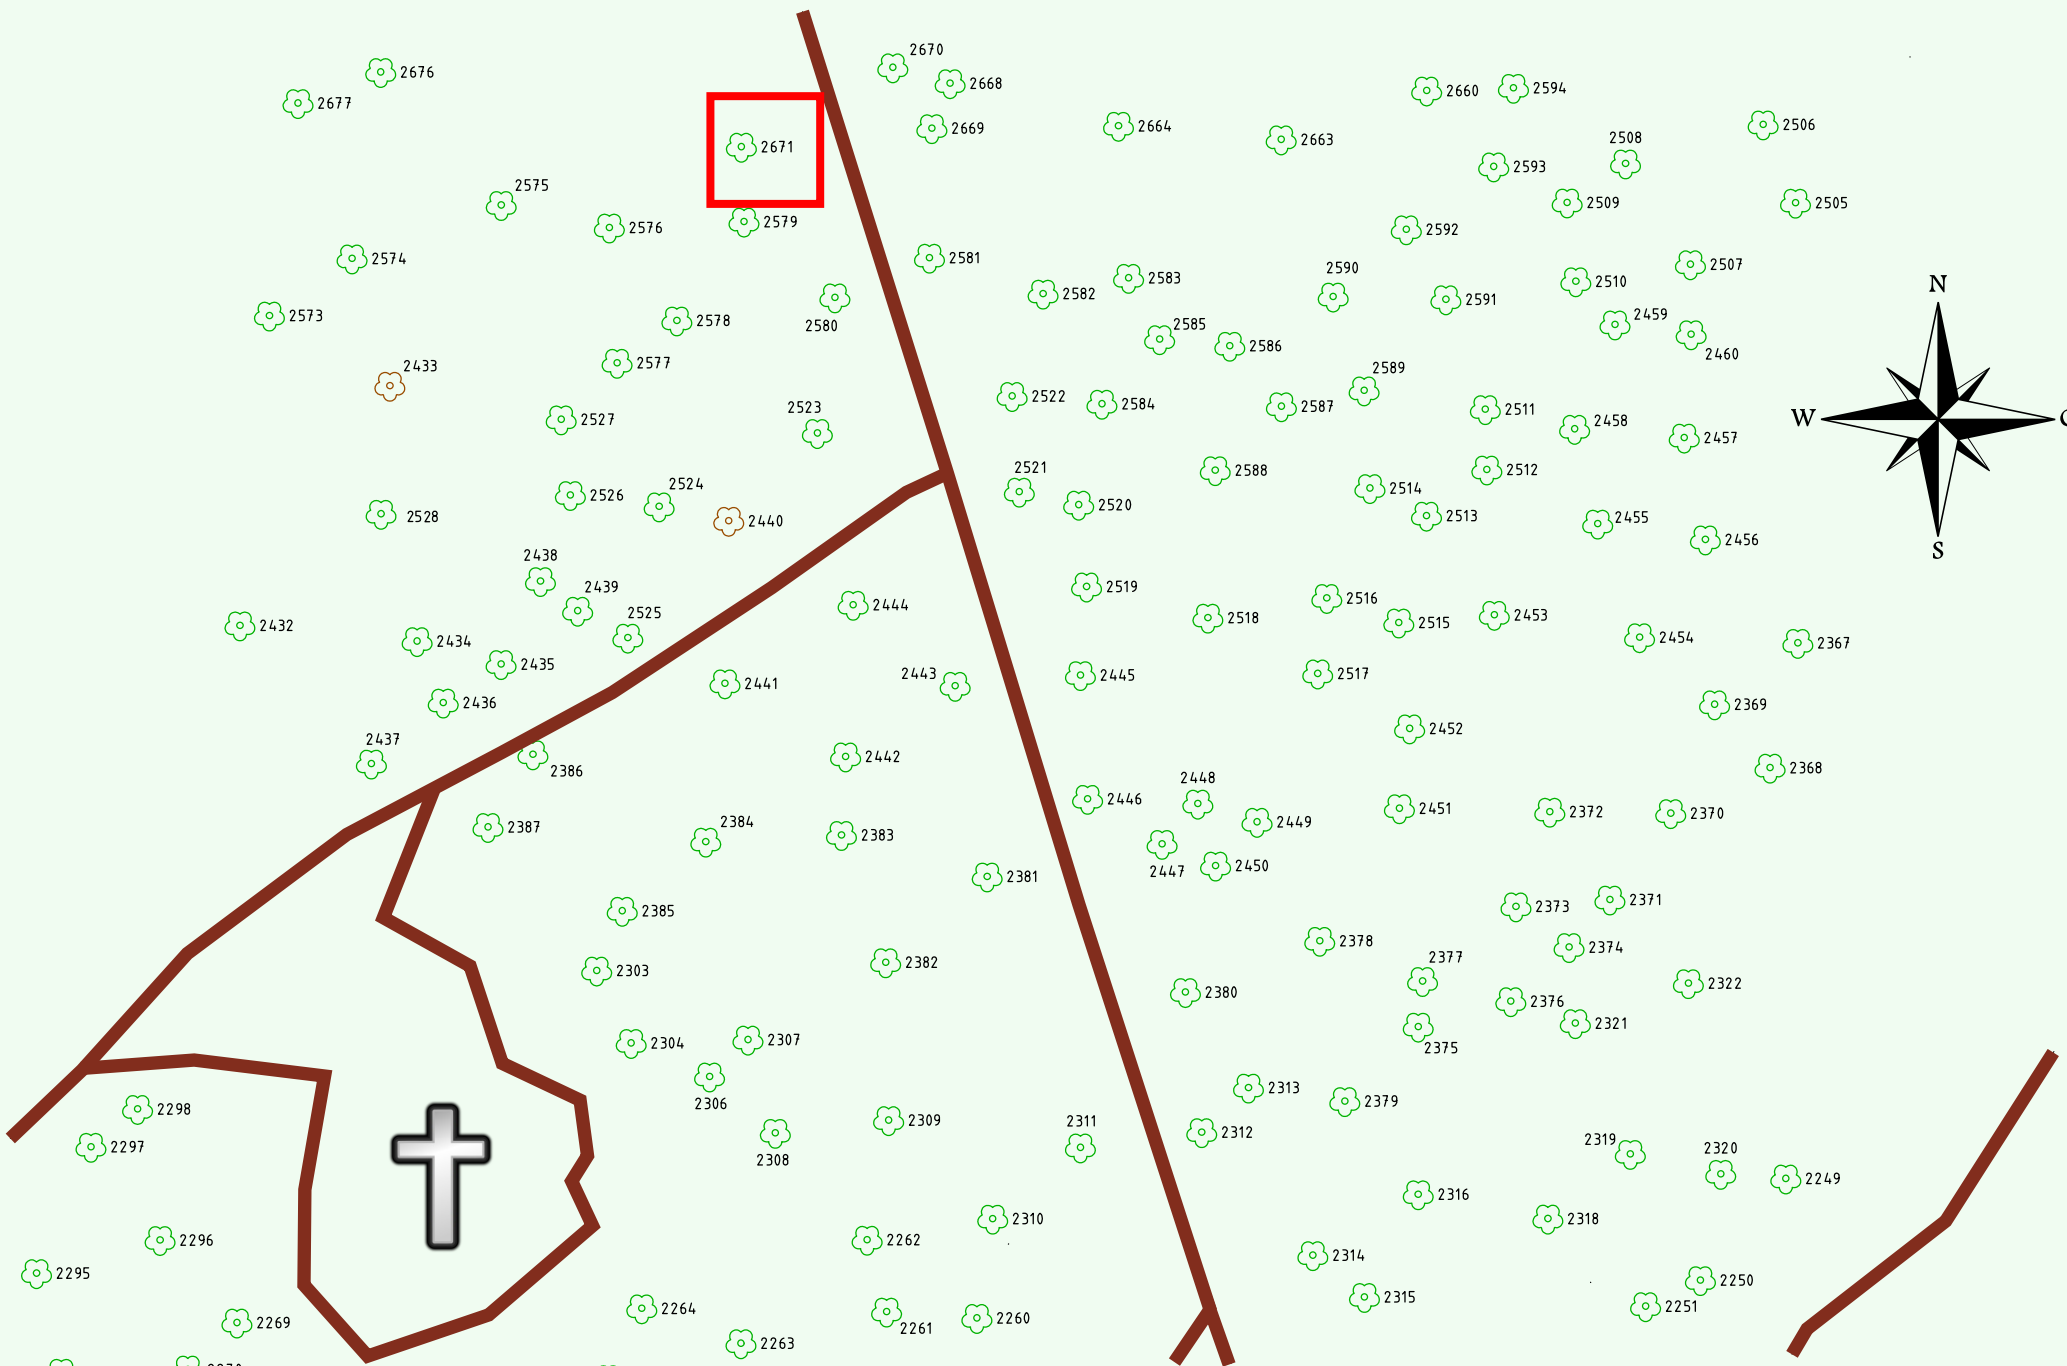

Ruhewald Rhein Hessische Schweiz Bereich 2

Waldweg (befahrbar)

Eingang

Wendehammer

QR Code:
www.ruhewald-rhein Hessische-schweiz.de

2671