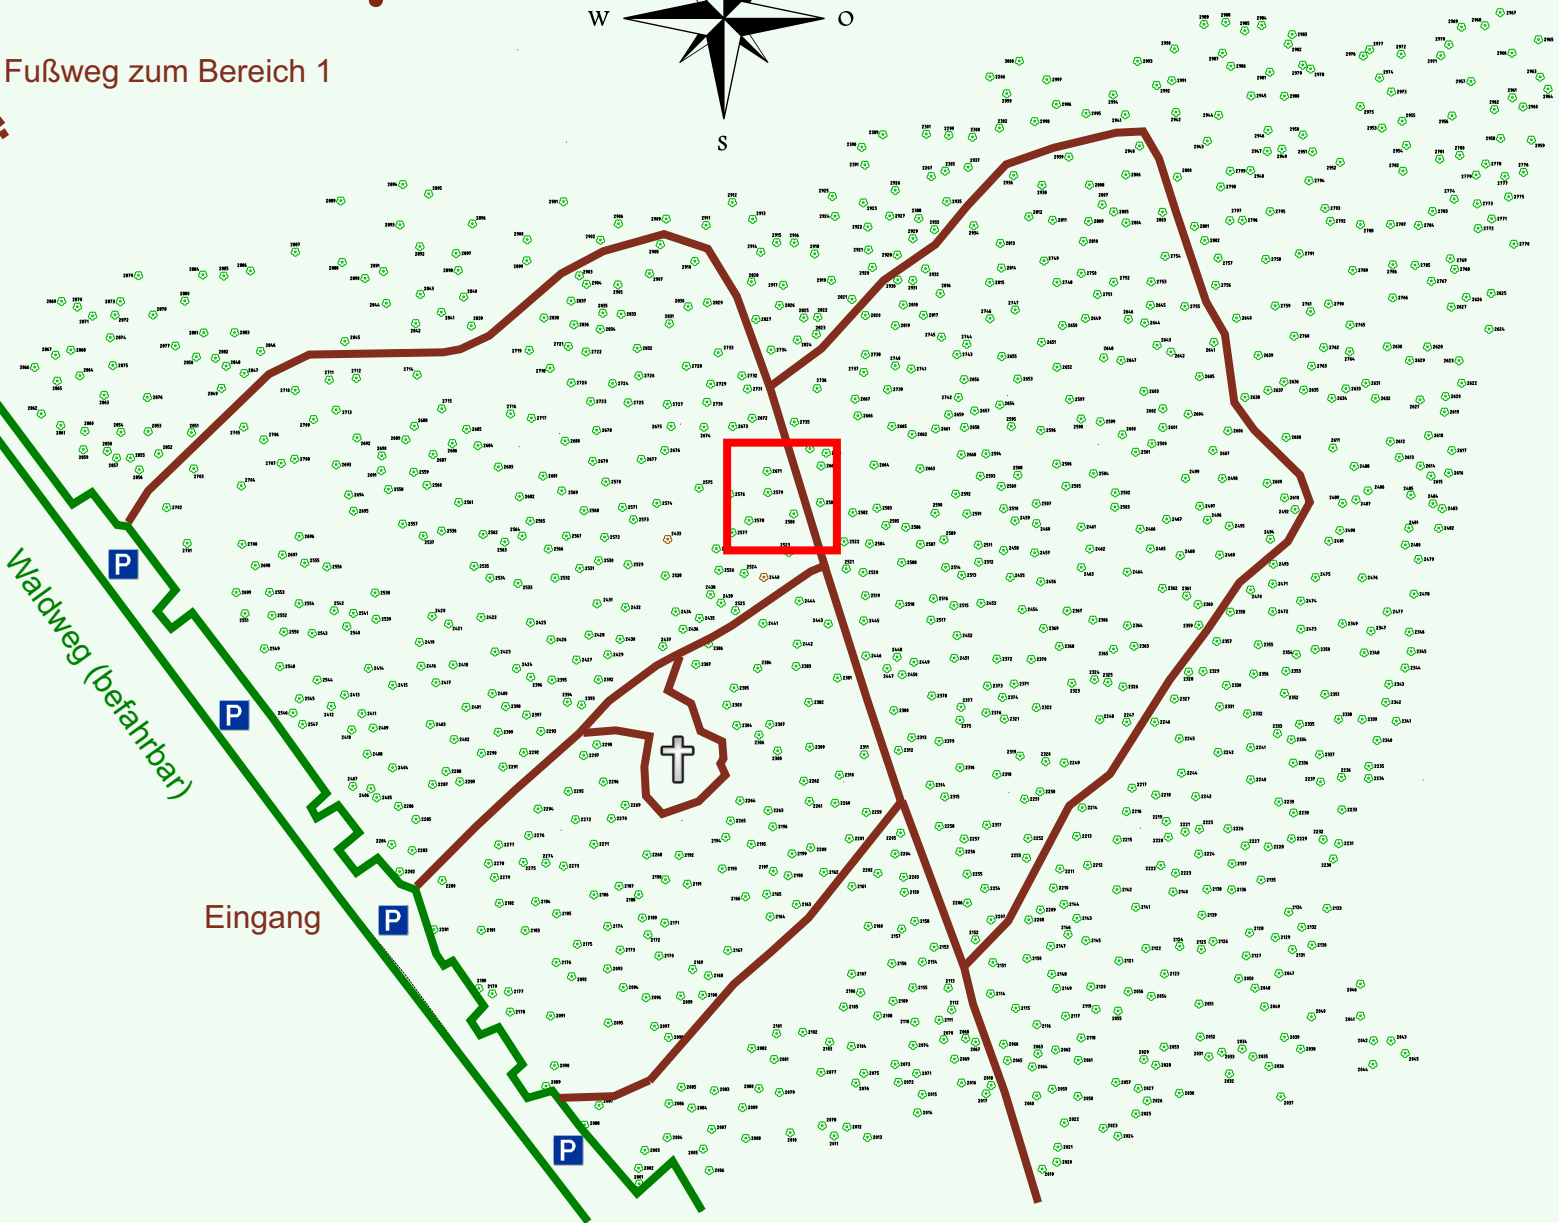

Ruhewald Rhein Hessische Schweiz Bereich 2

Waldweg (befahrbar)

Eingang

Wendehammer

QR Code:
www.ruhewald-rhein Hessische-schweiz.de

2671