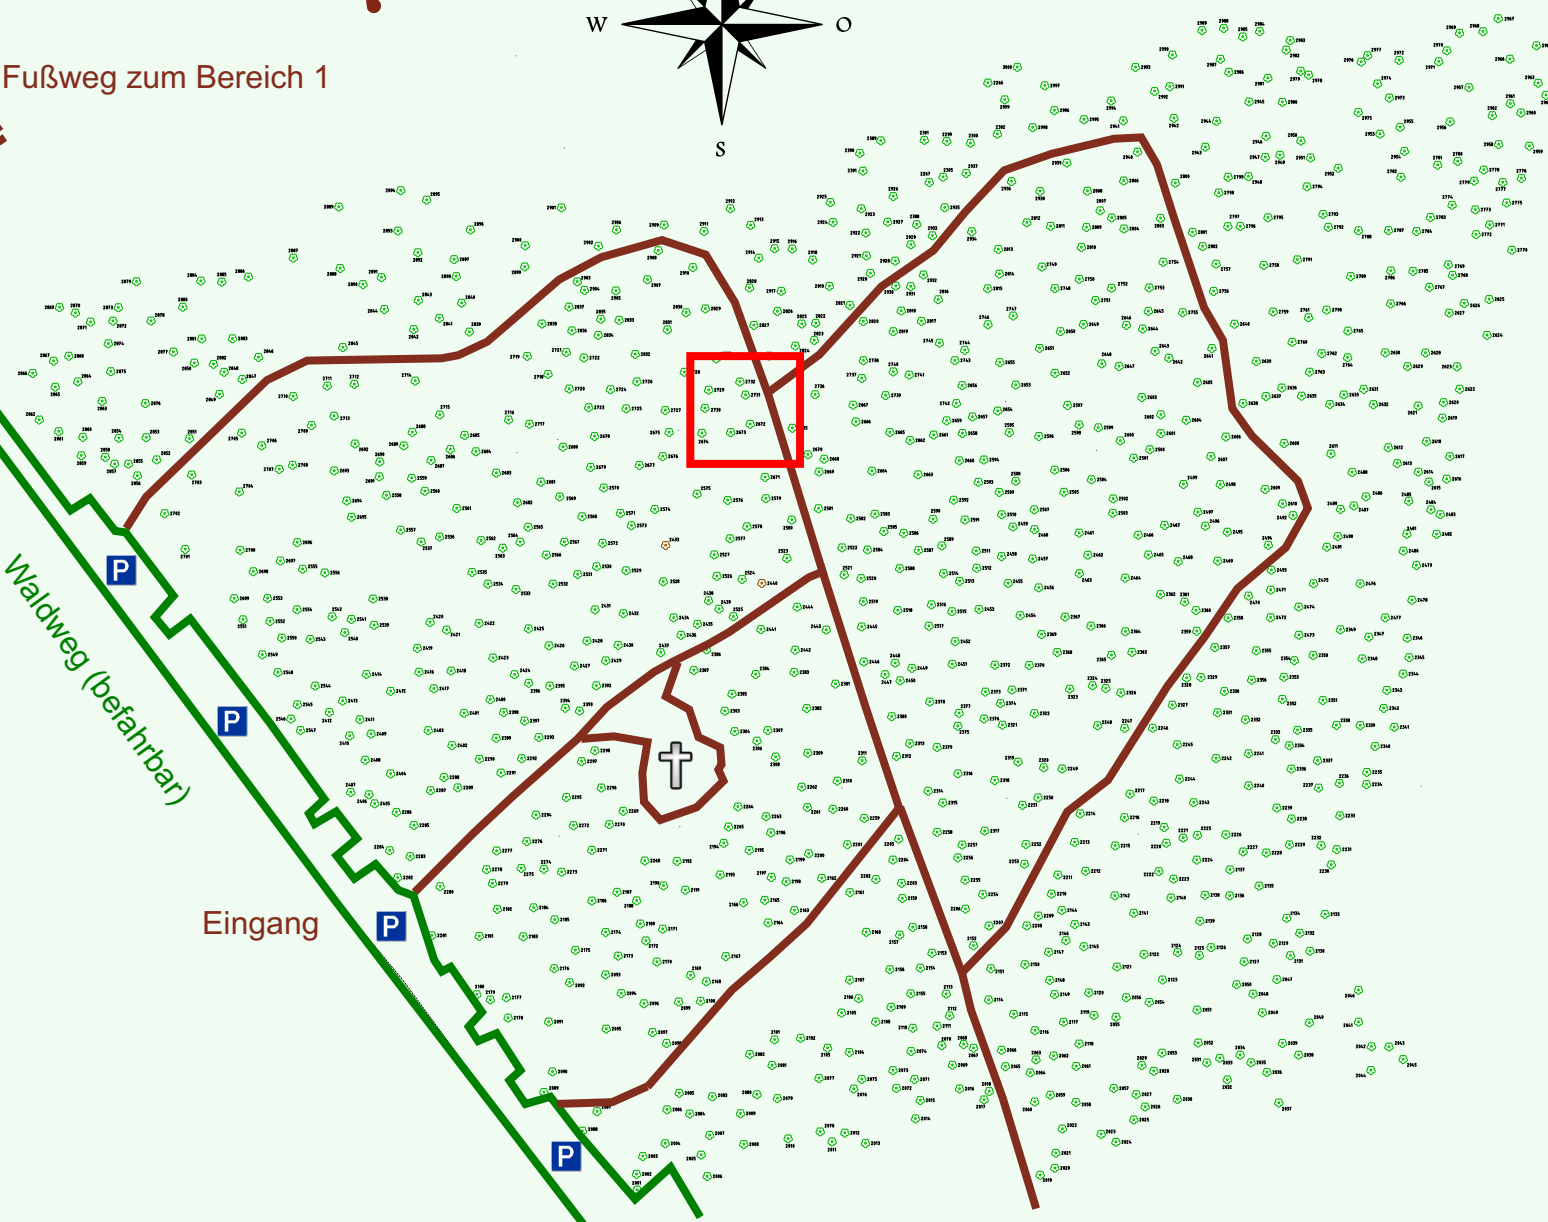

Ruhewald Rhein Hessische Schweiz Bereich 2

Waldweg (befahrbar)

Eingang

Wendehammer

QR Code:
www.ruhewald-rhein Hessische-schweiz.de