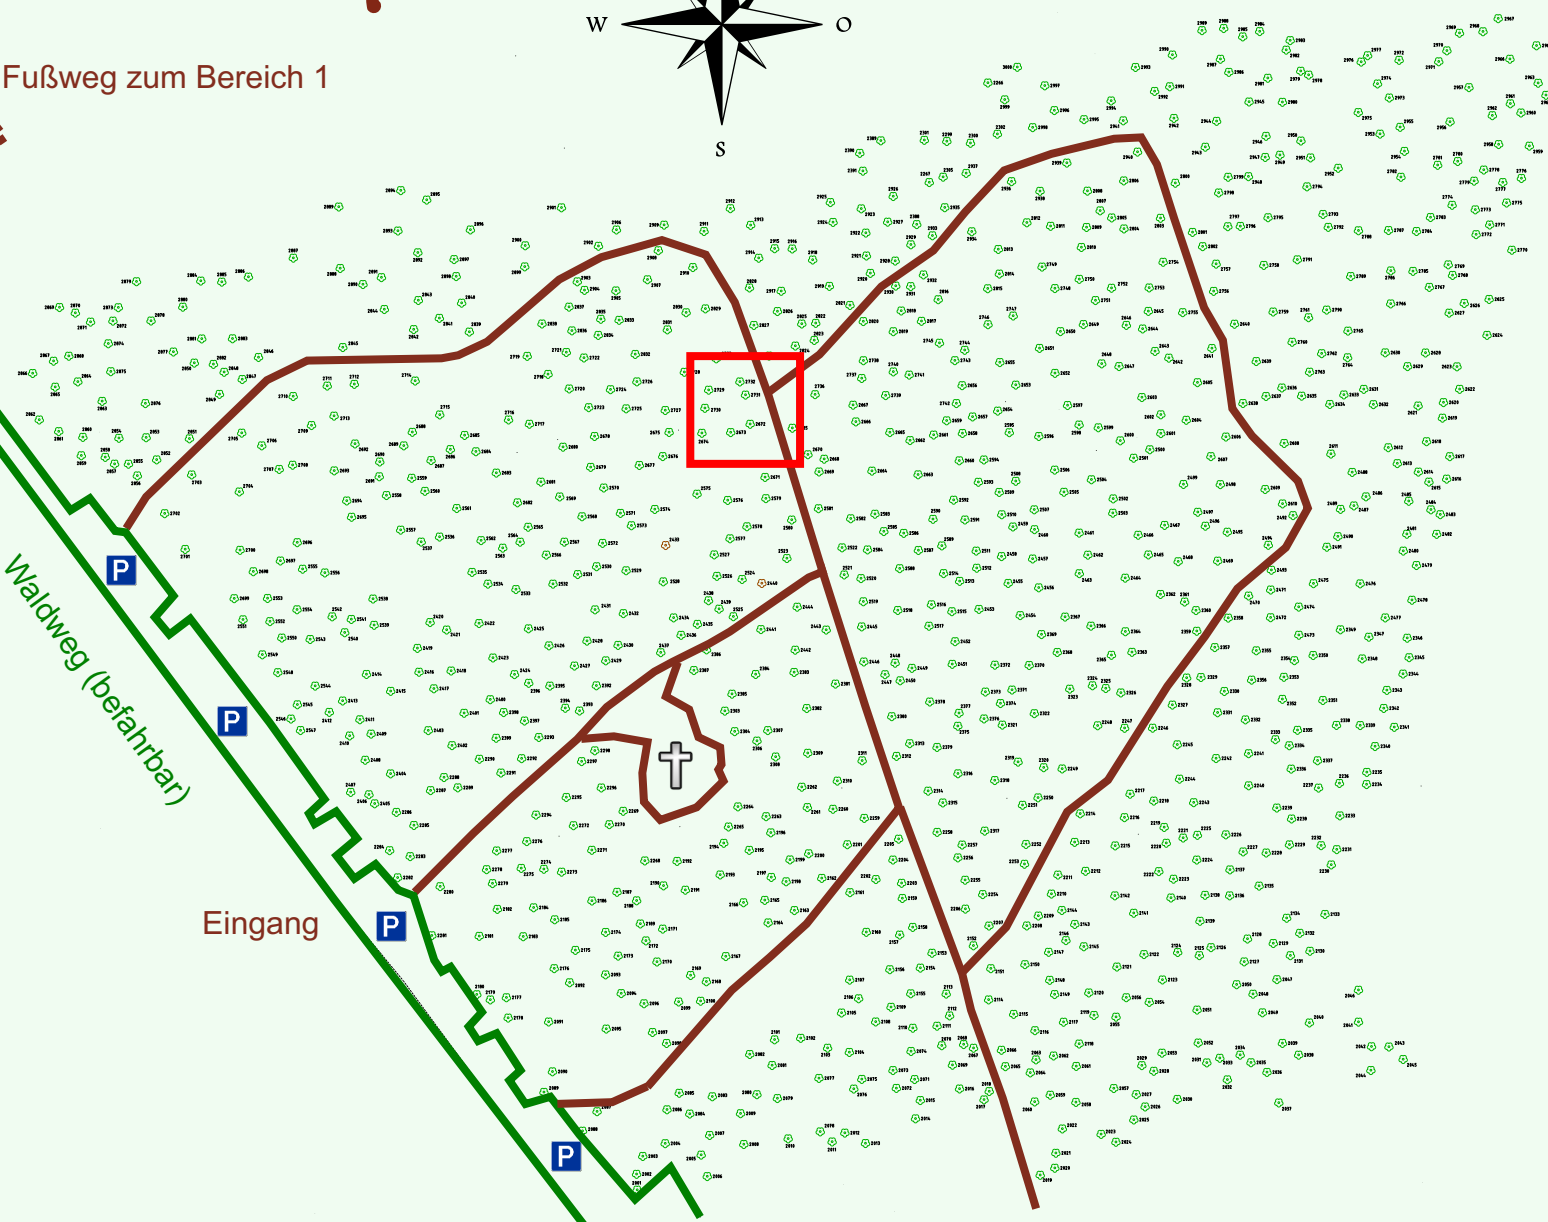

# Ruhewald Rhein Hessische Schweiz Bereich 2

Waldweg (befahrbar)

Eingang

Wendehammer

QR Code:  
[www.ruhewald-rhein Hessische-schweiz.de](http://www.ruhewald-rhein Hessische-schweiz.de)