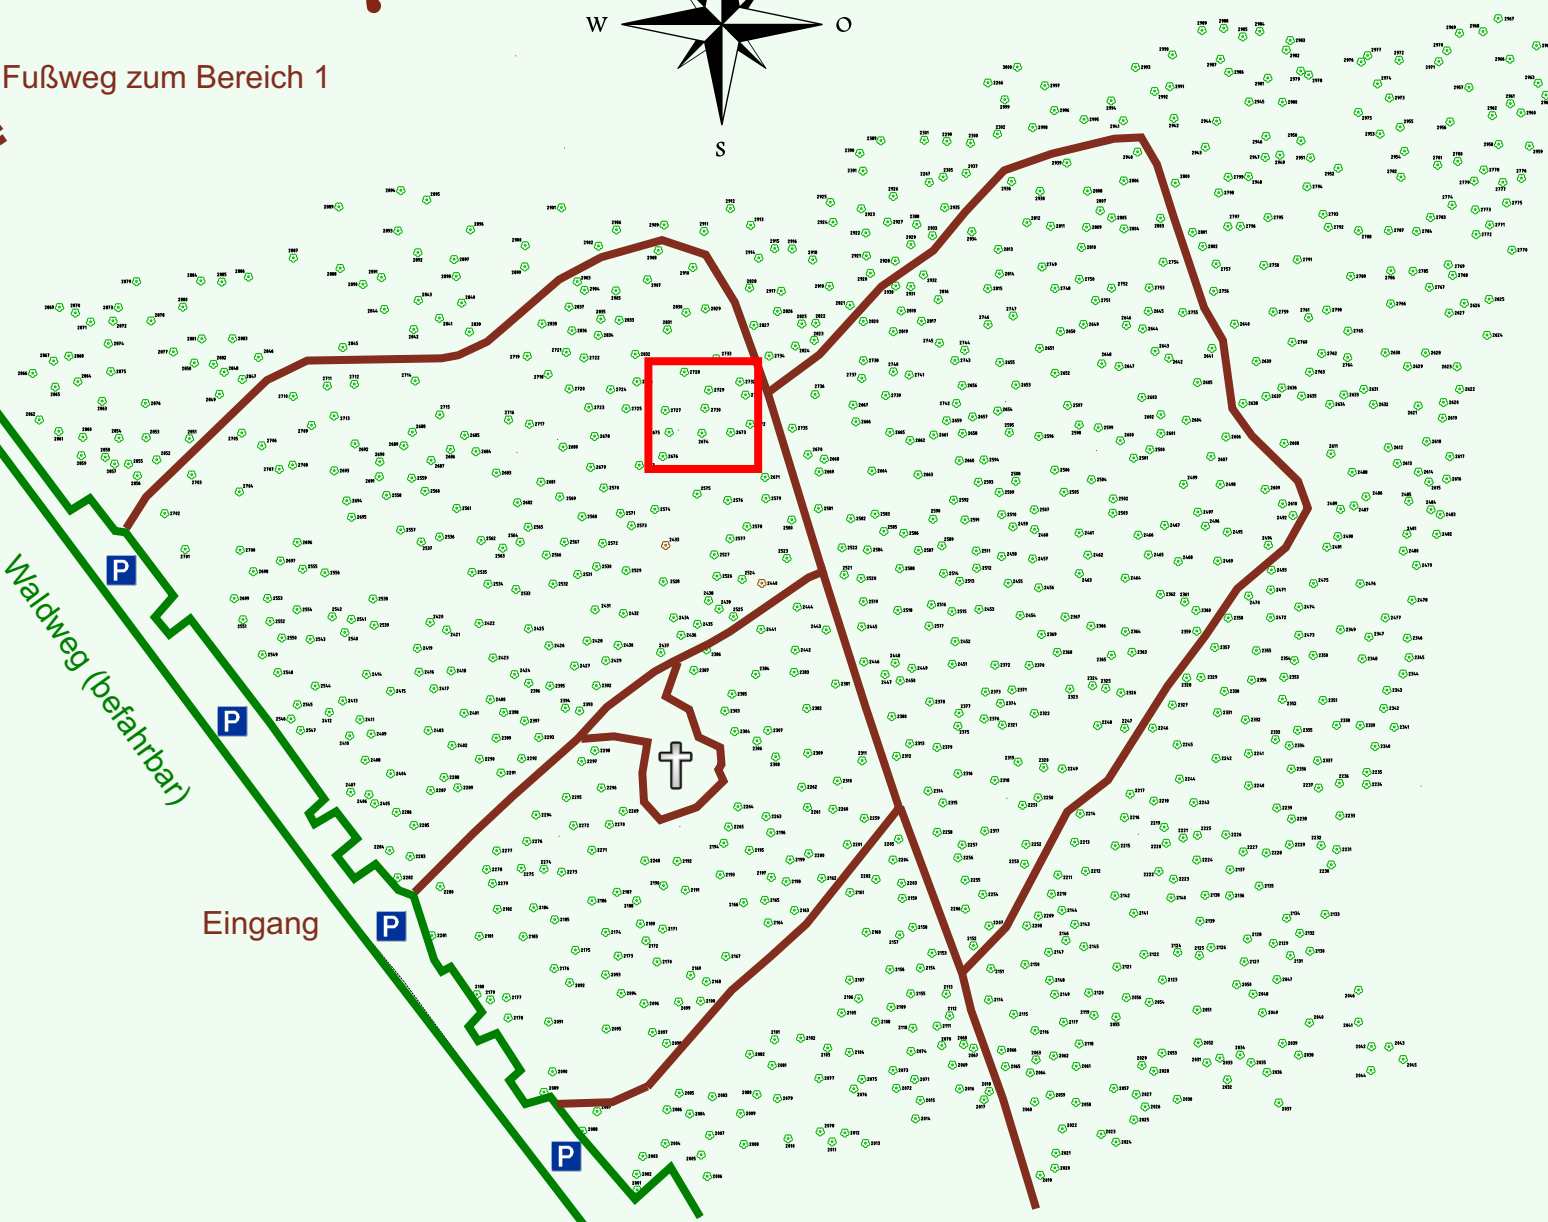

Ruhewald Rhein Hessische Schweiz Bereich 2

Waldweg (befahrbar)

Eingang

Wendehammer

QR Code:
www.ruhewald-rhein Hessische-schweiz.de