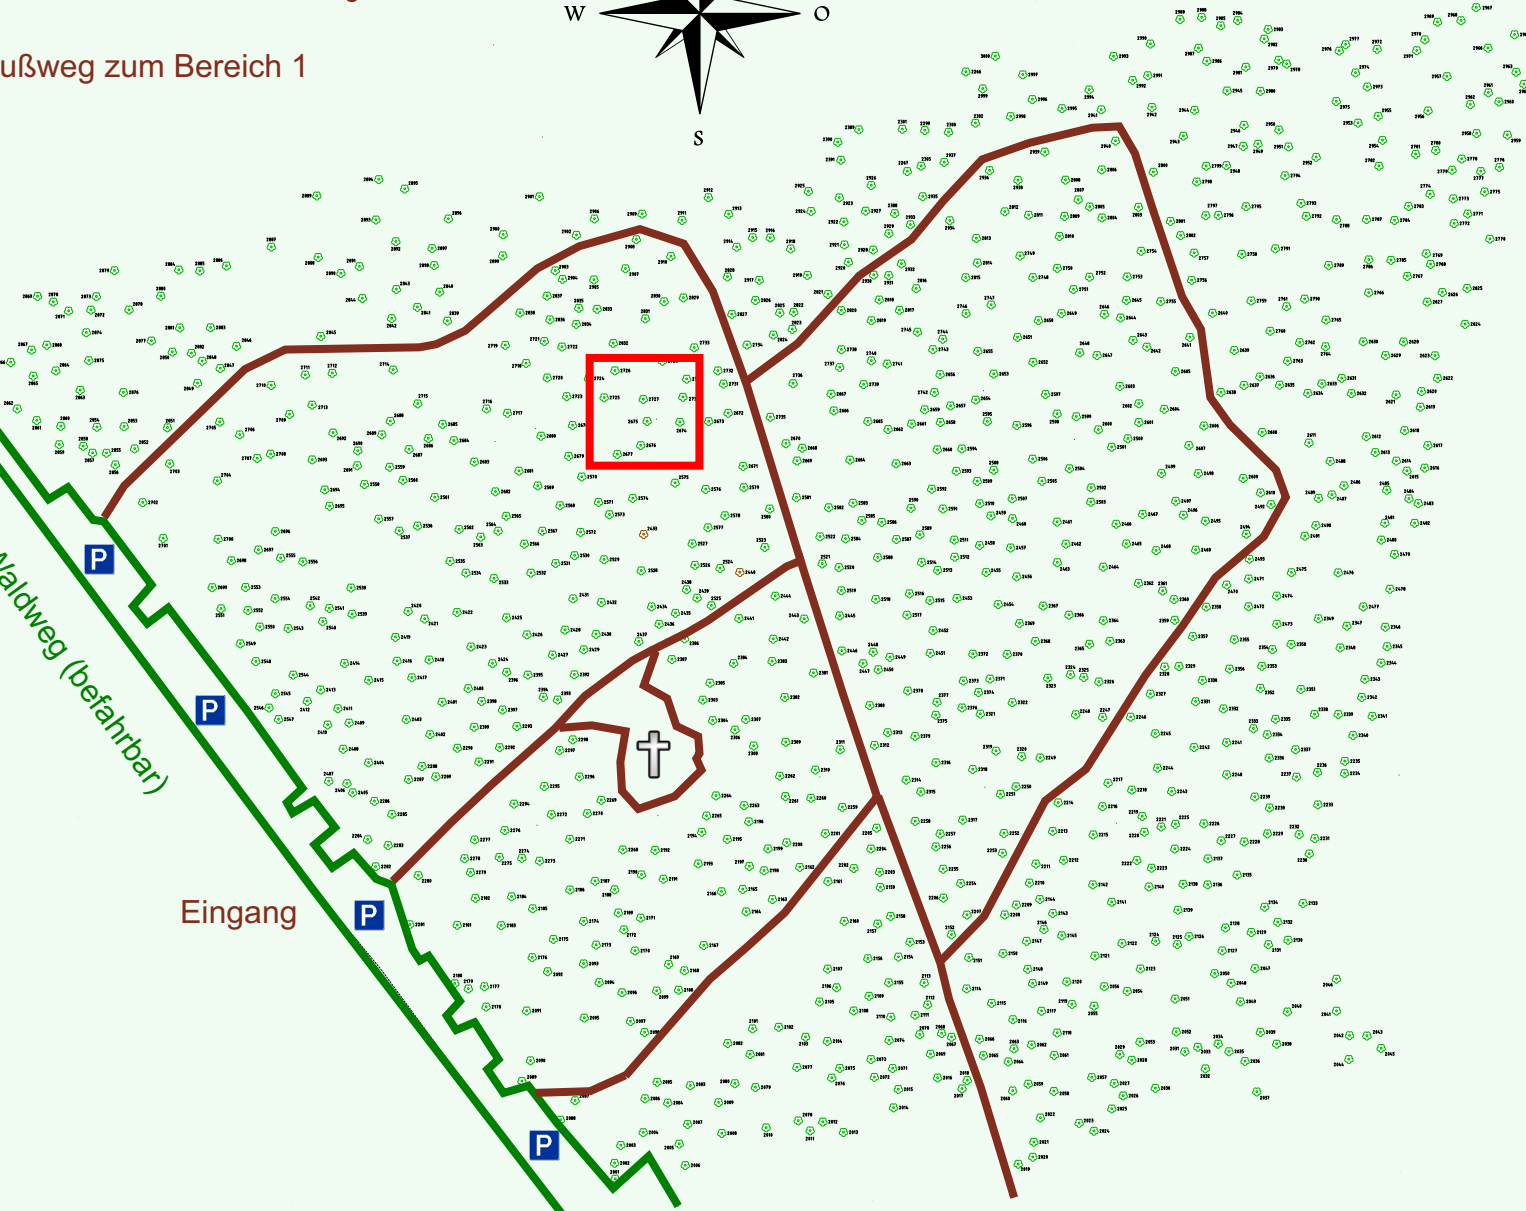

Ruhewald Rhein Hessische Schweiz Bereich 2

Waldweg (befahrbar)

Eingang

Wendehammer

QR Code:
www.ruhewald-rhein Hessische-schweiz.de