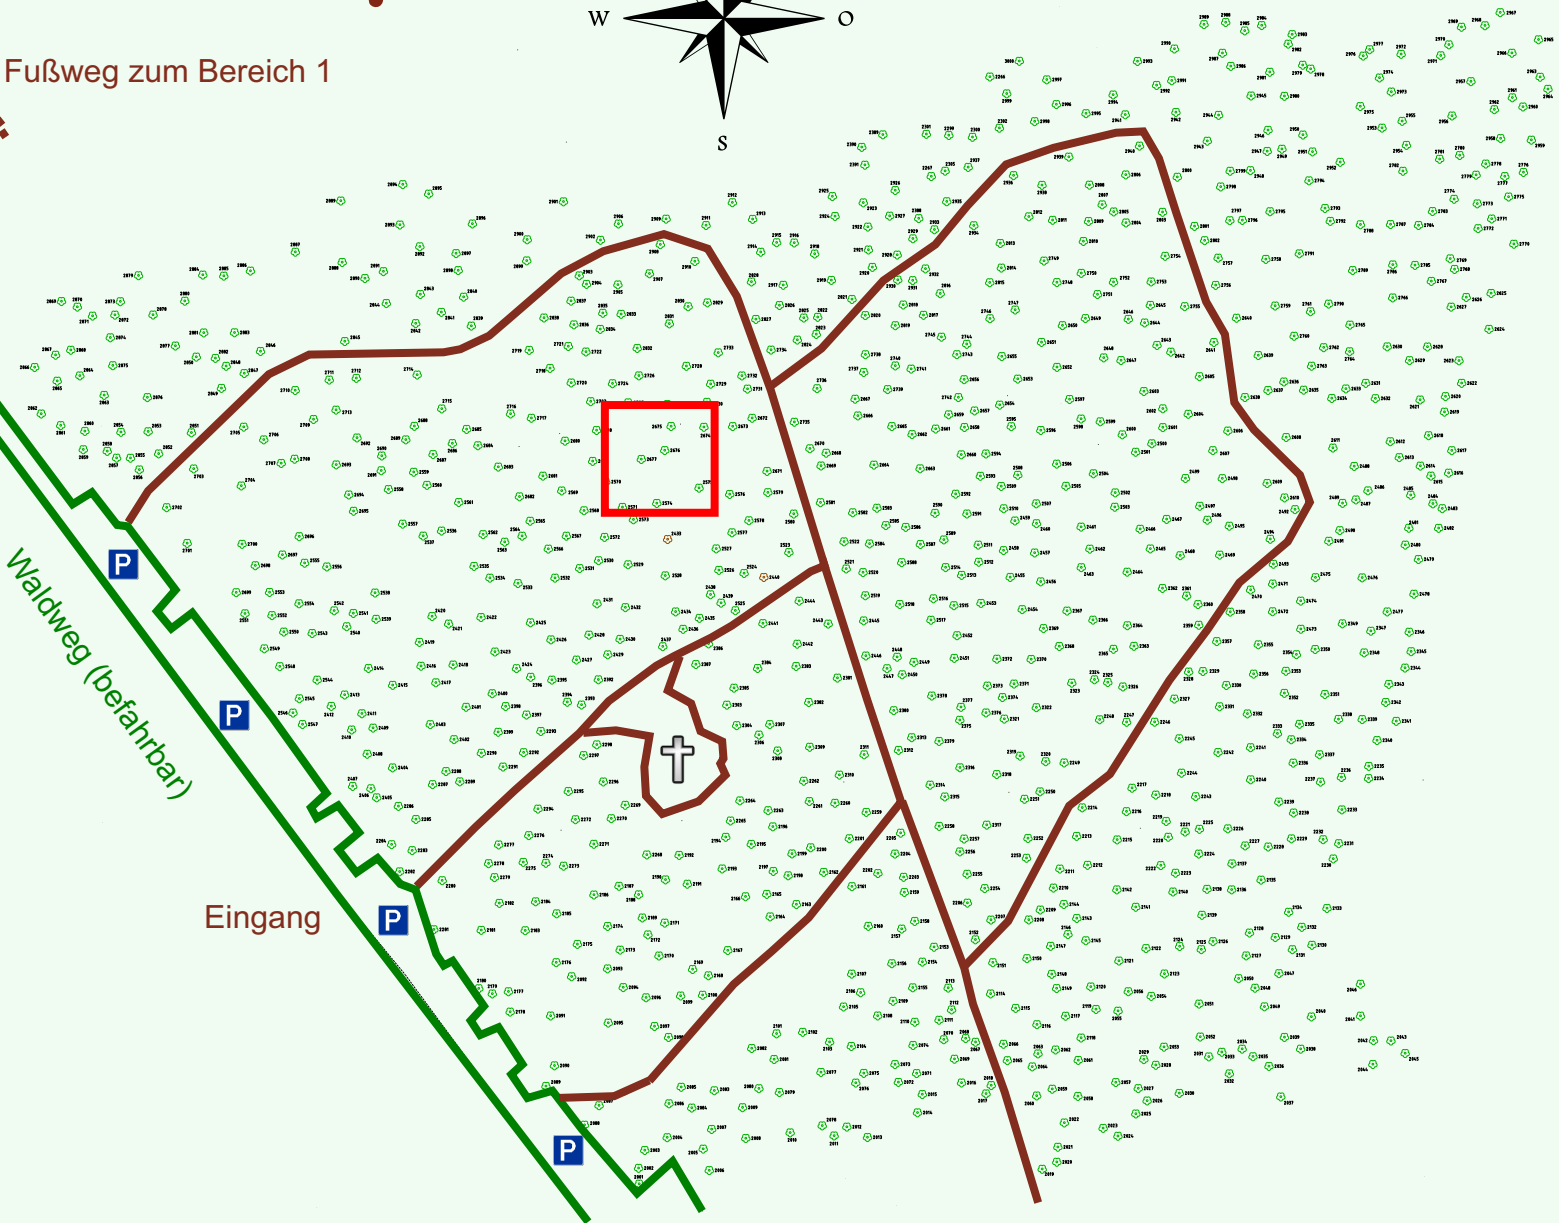

Ruhewald Rhein Hessische Schweiz Bereich 2

Waldweg (befahrbar)

Eingang

Wendehammer

QR Code:
www.ruhewald-rhein Hessische-schweiz.de