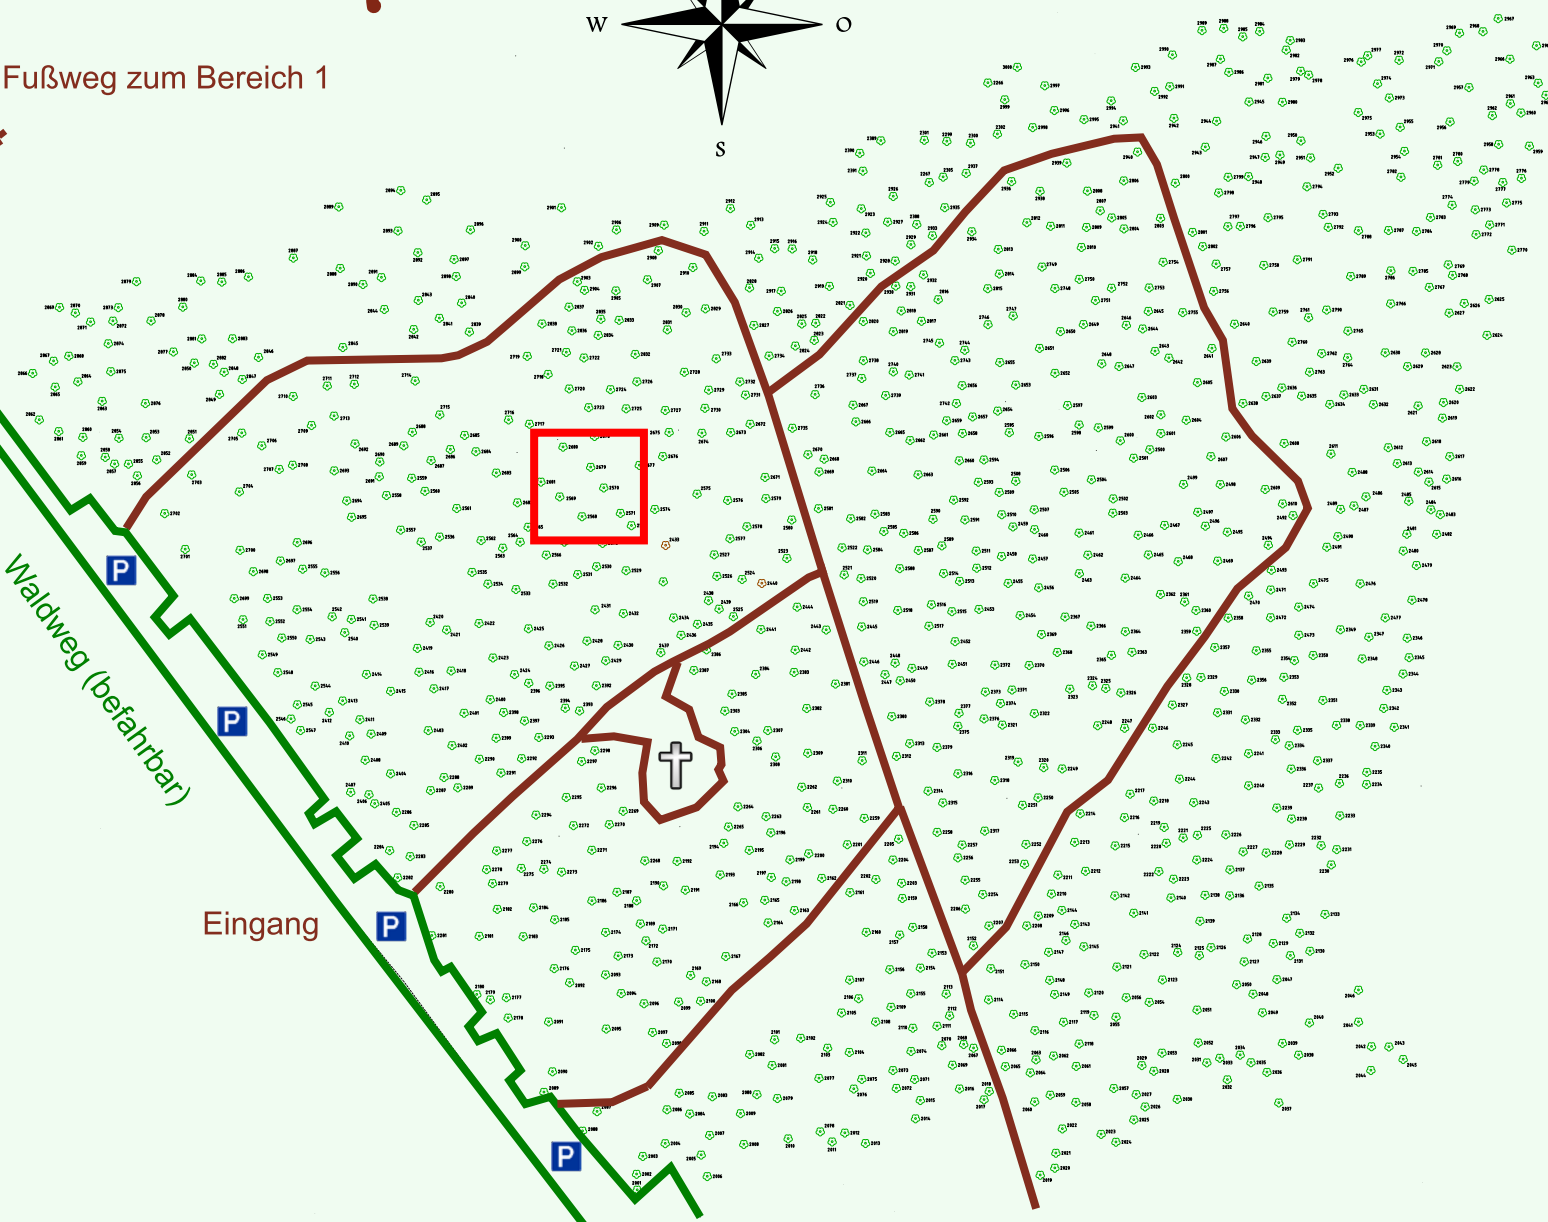

# Ruhewald Rhein Hessische Schweiz Bereich 2

Eingang

Wendehammer

QR Code:  
[www.ruhewald-rhein Hessische-schweiz.de](http://www.ruhewald-rhein Hessische-schweiz.de)

2679

2569 2570

2568 2571

2565