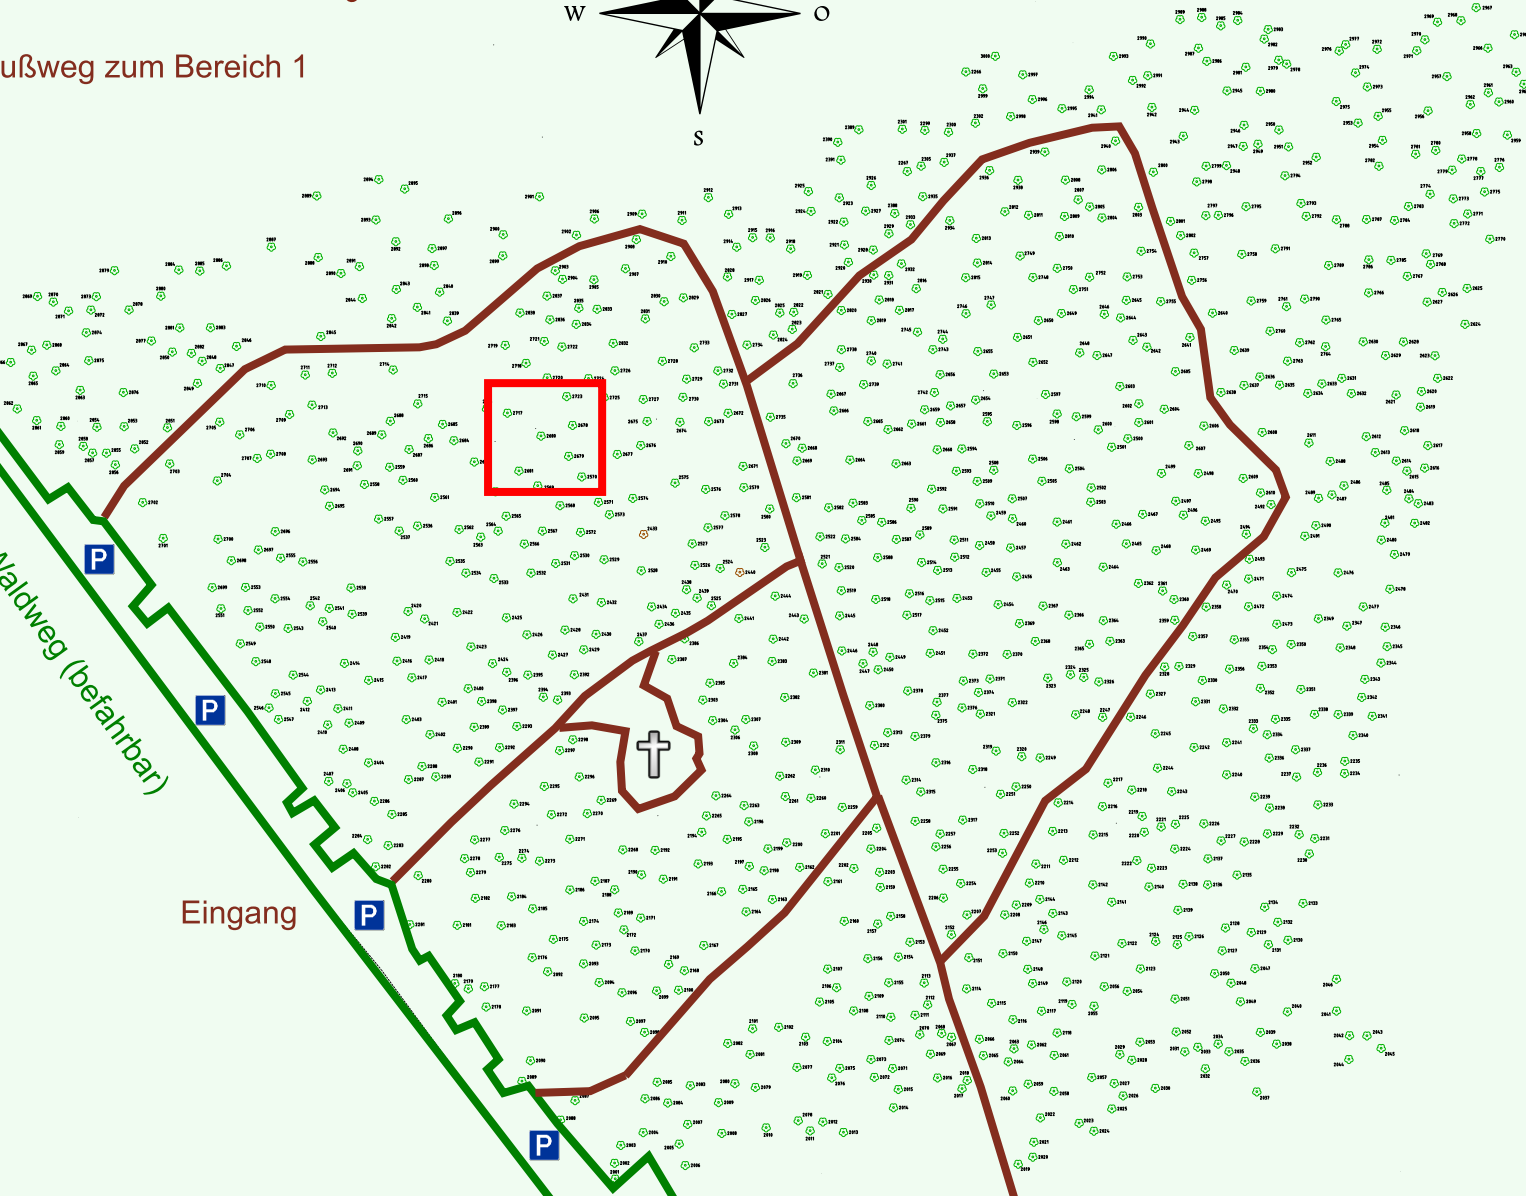

Ruhewald Rhein Hessische Schweiz Bereich 2

Waldweg (befahrbar)

Eingang

Wendehammer

QR Code:
www.ruhewald-rhein Hessische-schweiz.de

2680