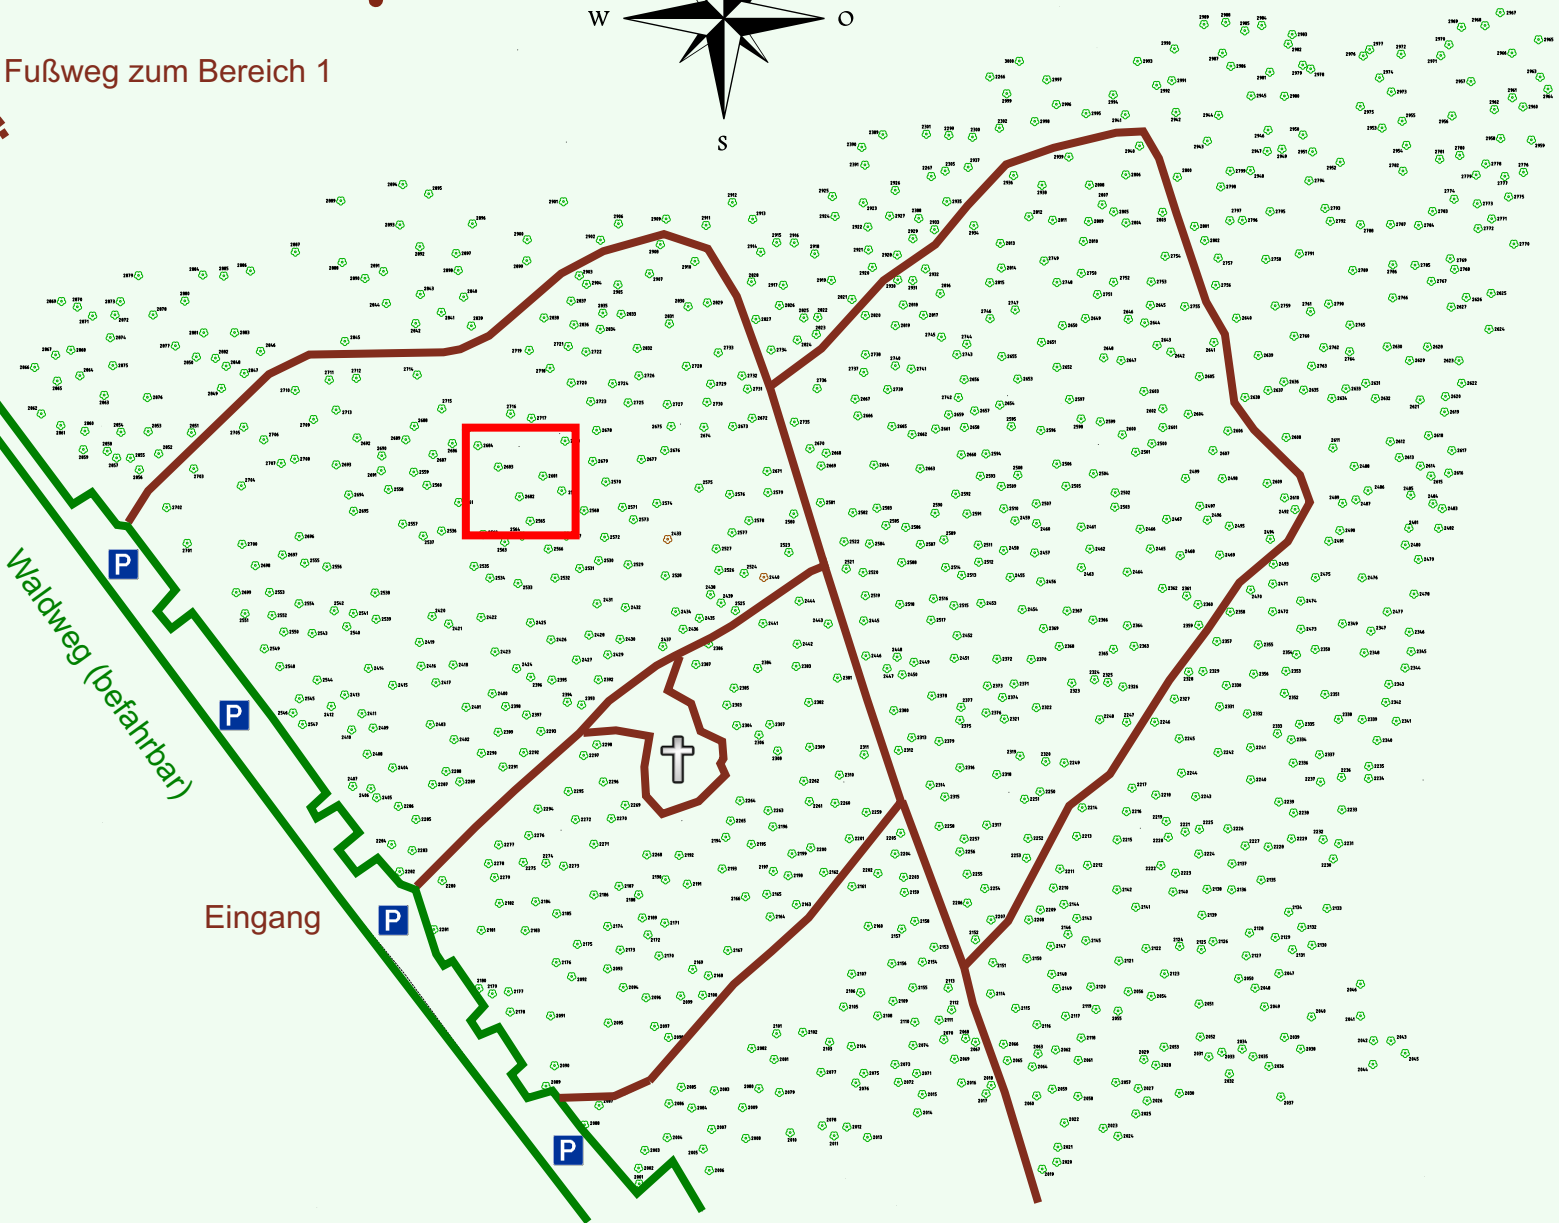

Ruhewald Rhein Hessische Schweiz Bereich 2

Waldweg (befahrbar)

Eingang

Wendehammer

QR Code:
www.ruhewald-rhein Hessische-schweiz.de