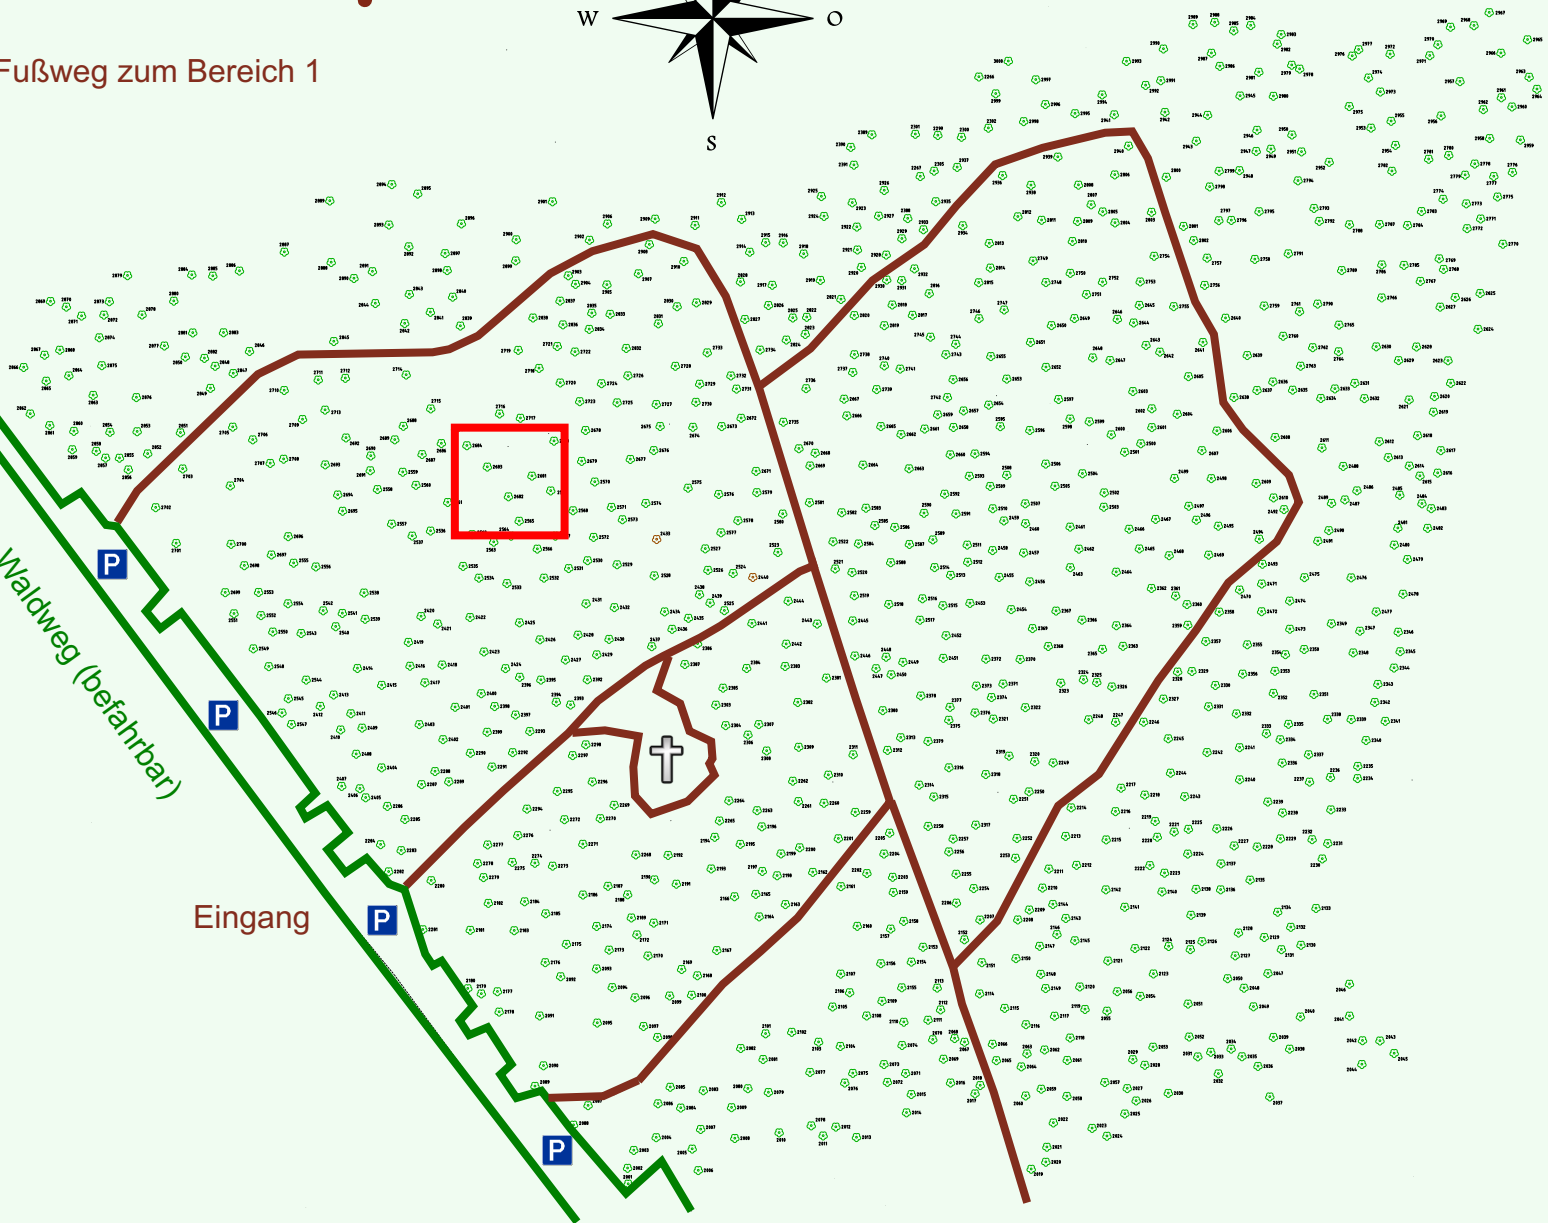

Ruhewald Rhein Hessische Schweiz Bereich 2

Fußweg zum Bereich 1

Waldweg (befahrbar)

Eingang

Wendehammer

QR Code:
www.ruhewald-rhein Hessische-schweiz.de