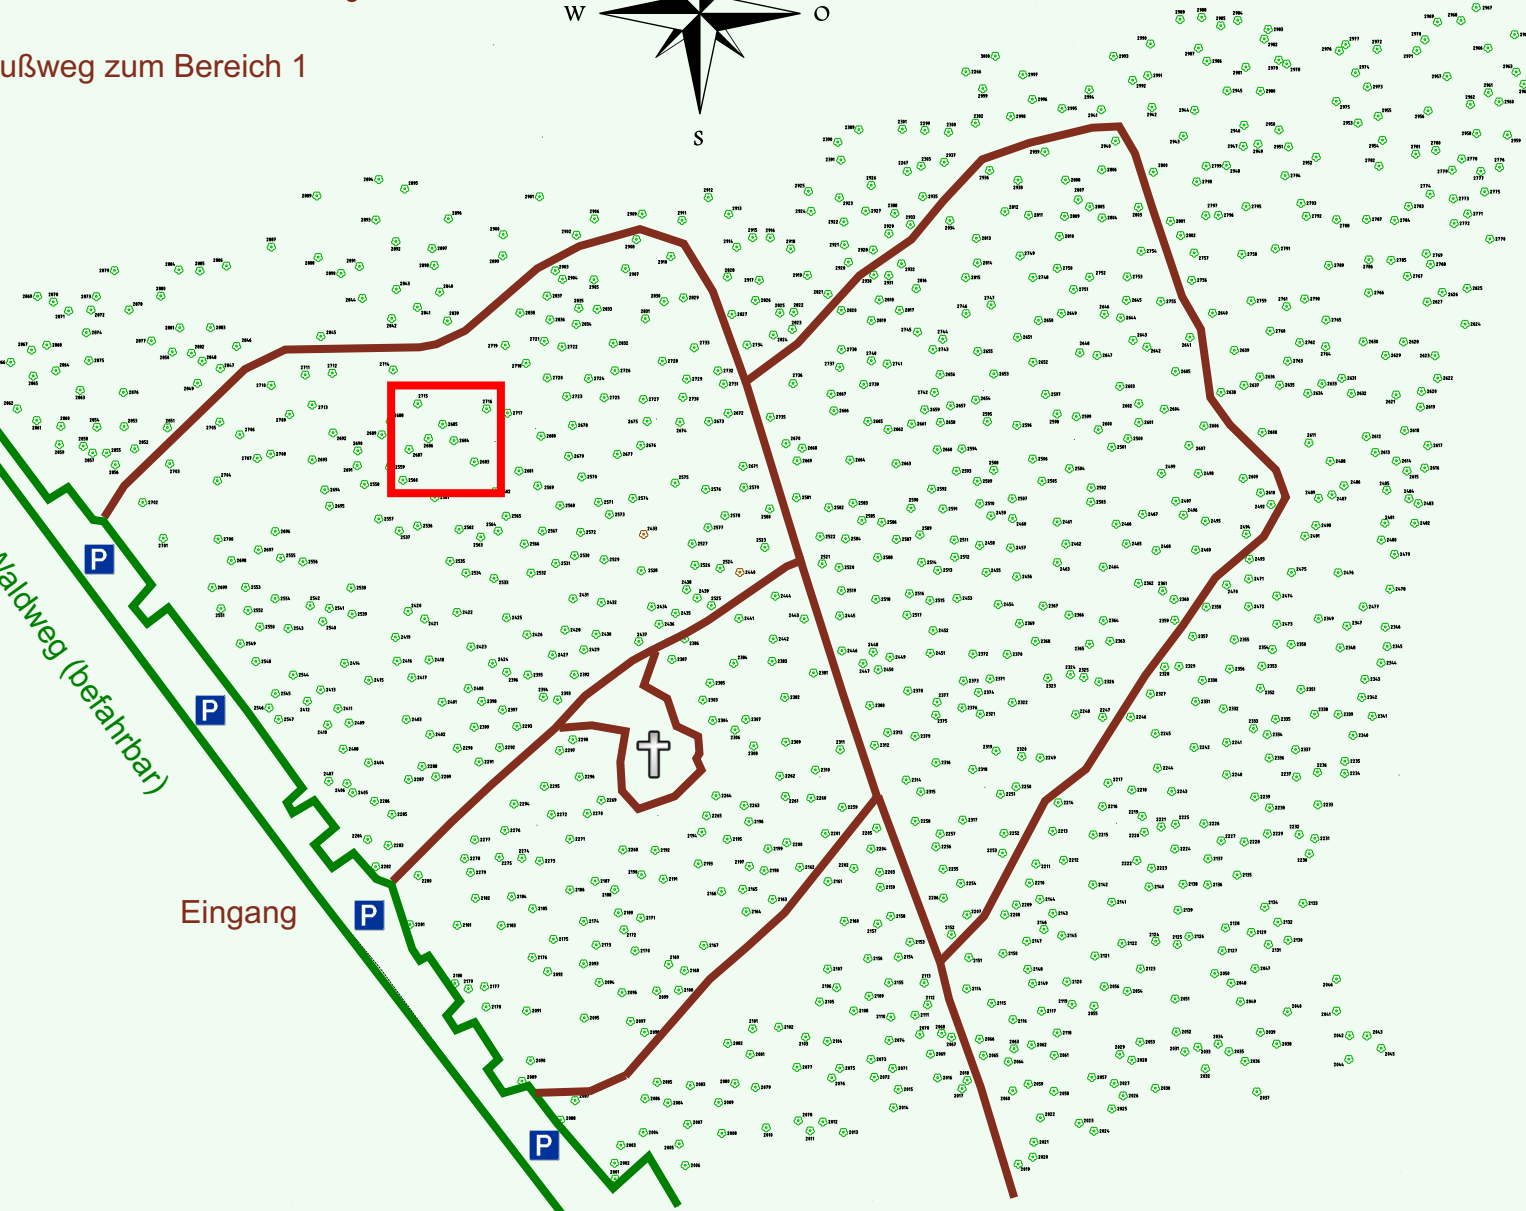

# Ruhewald Rhein Hessische Schweiz Bereich 2

Zum Bereich 1

Fußweg zum Bereich 1

Waldweg (befahrbar)

Eingang

Wendehammer

QR Code:  
[www.ruhewald-rhein Hessische-schweiz.de](http://www.ruhewald-rhein Hessische-schweiz.de)