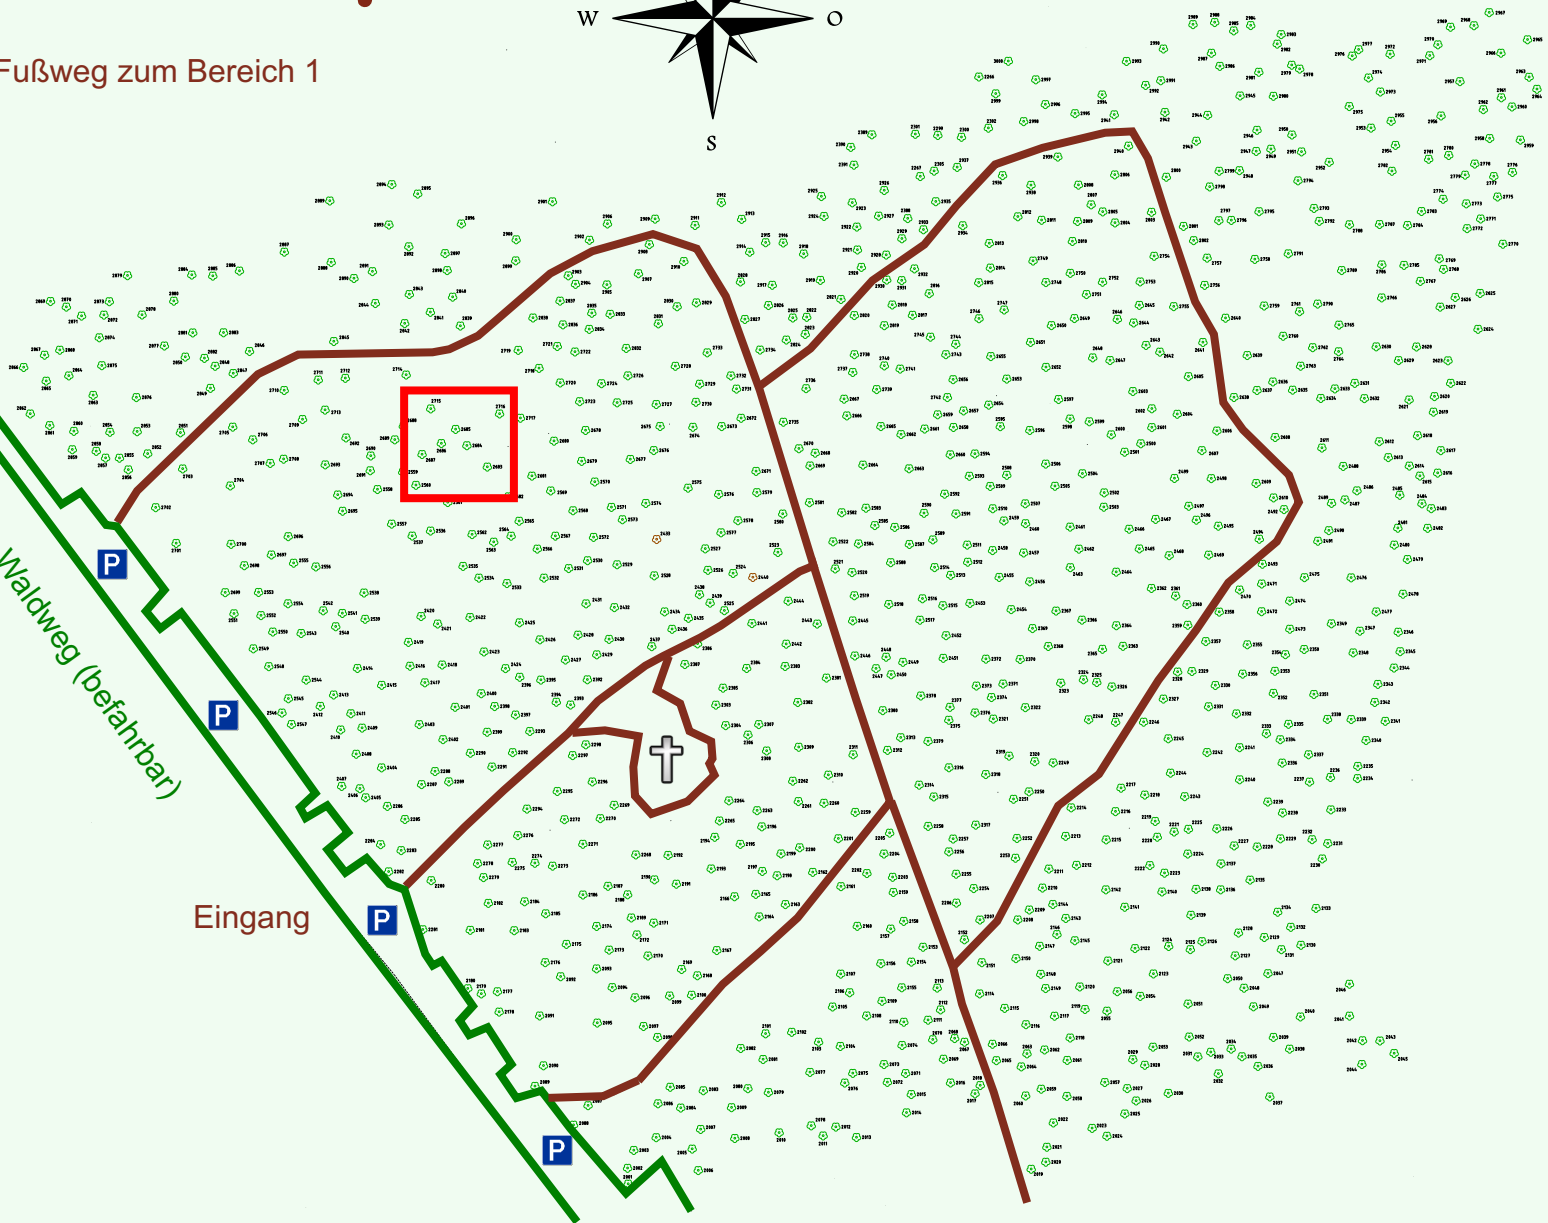

Ruhewald Rhein Hessische Schweiz Bereich 2

Fußweg zum Bereich 1

Waldweg (befahrbar)

Eingang

Wendehammer

QR Code:
www.ruhewald-rhein Hessische-schweiz.de