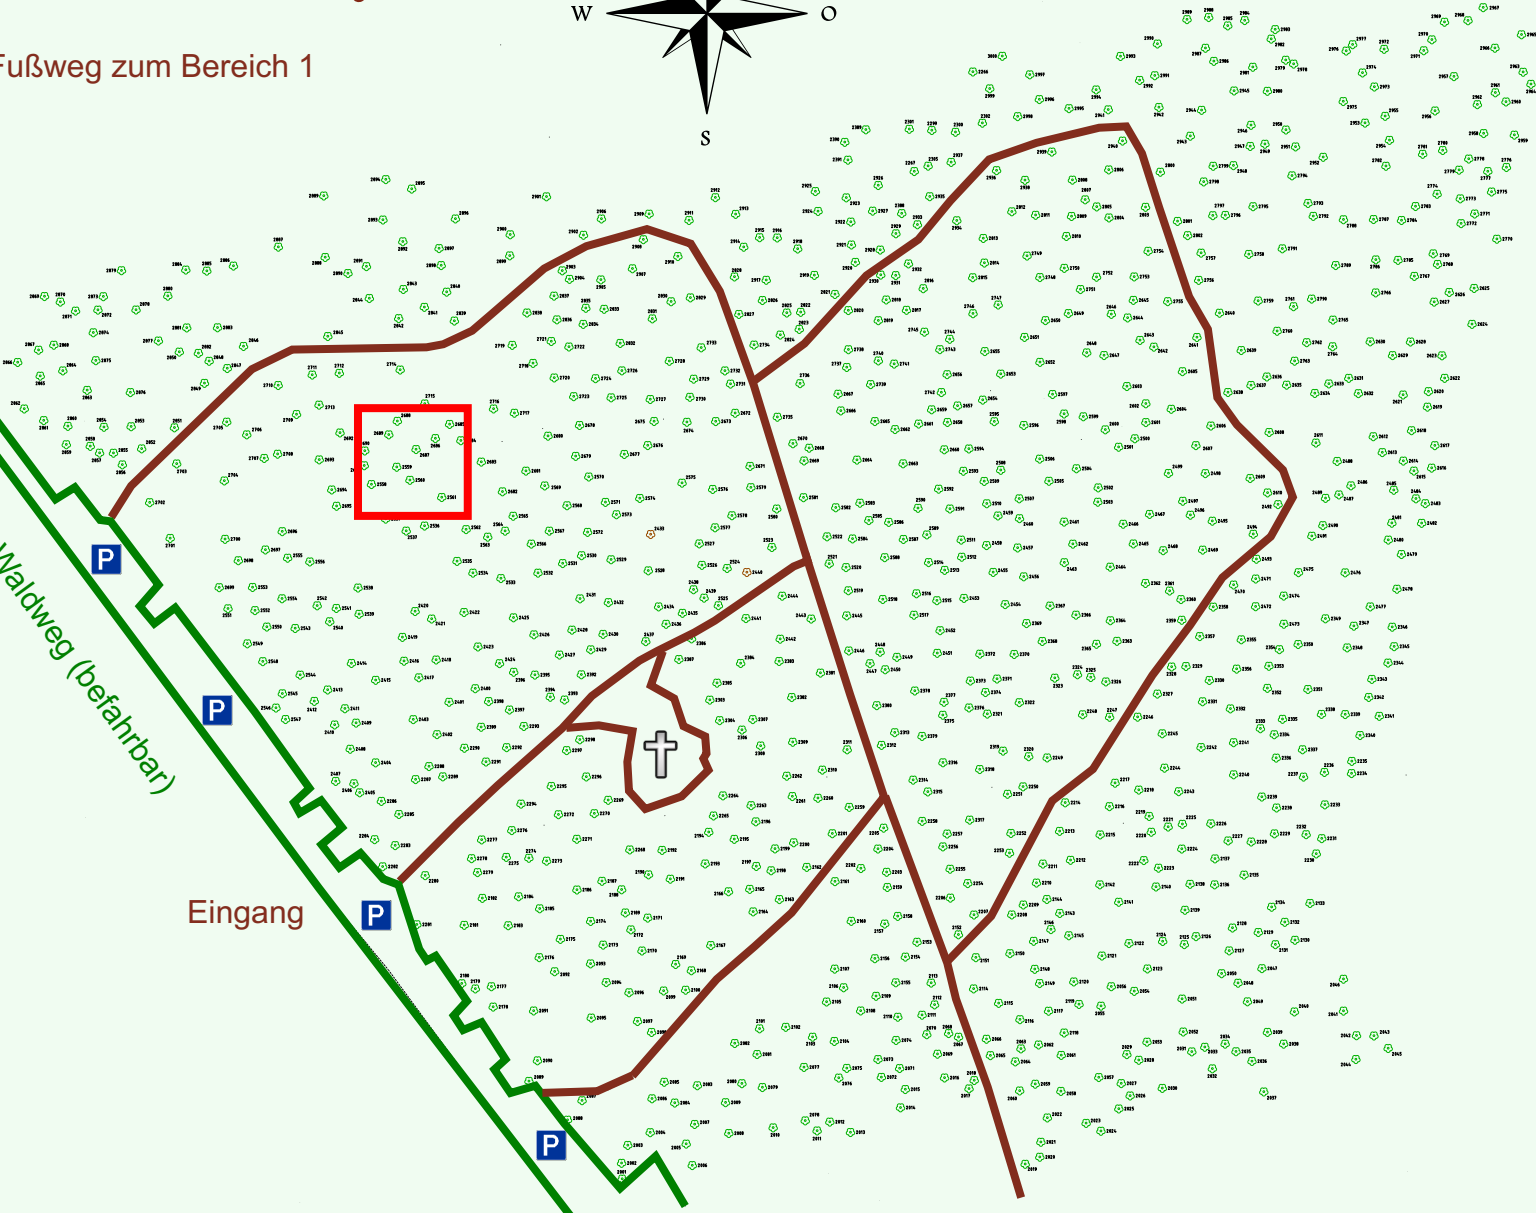

Ruhewald Rhein Hessische Schweiz Bereich 2

Zum Bereich 1

Fußweg zum Bereich 1

Waldweg (befahrbar)

Eingang

Wendehammer

QR Code:
www.ruhewald-rhein Hessische-schweiz.de