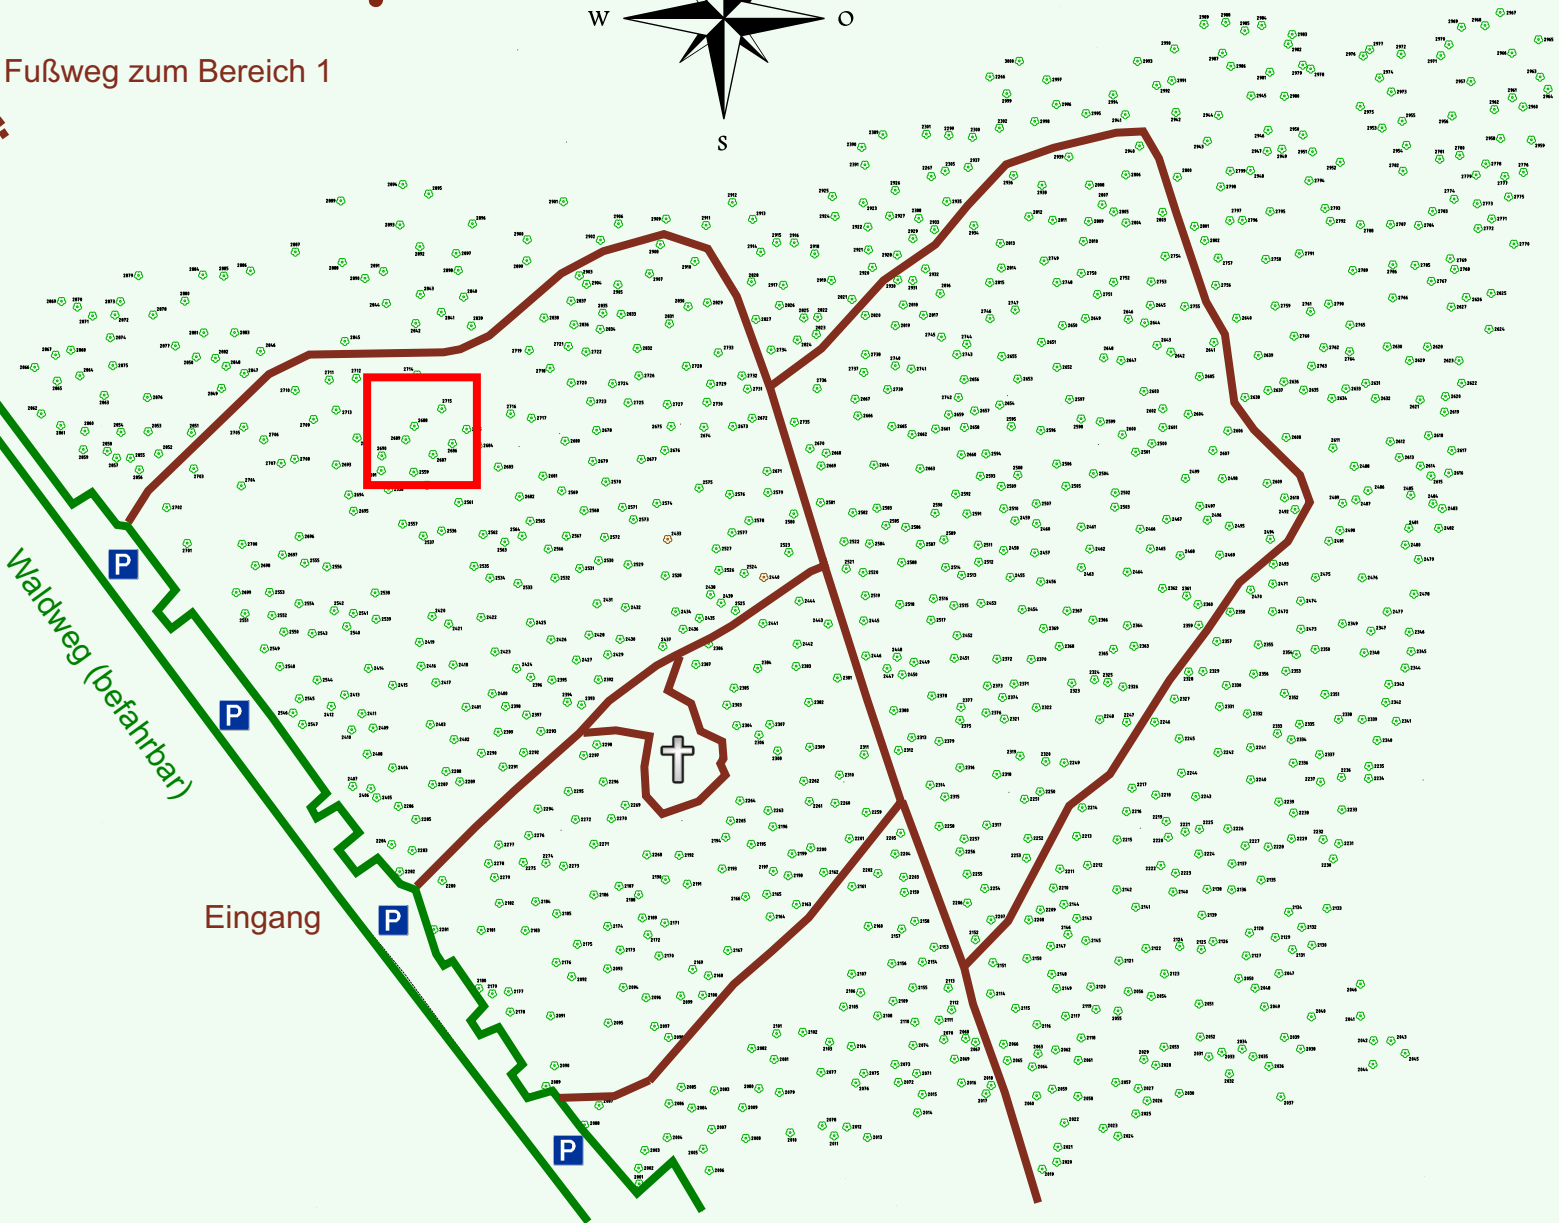

# Ruhewald Rhein Hessische Schweiz Bereich 2

Waldweg (befahrbar)

Eingang

Wendehammer

QR Code:  
[www.ruhewald-rhein Hessische-schweiz.de](http://www.ruhewald-rhein Hessische-schweiz.de)