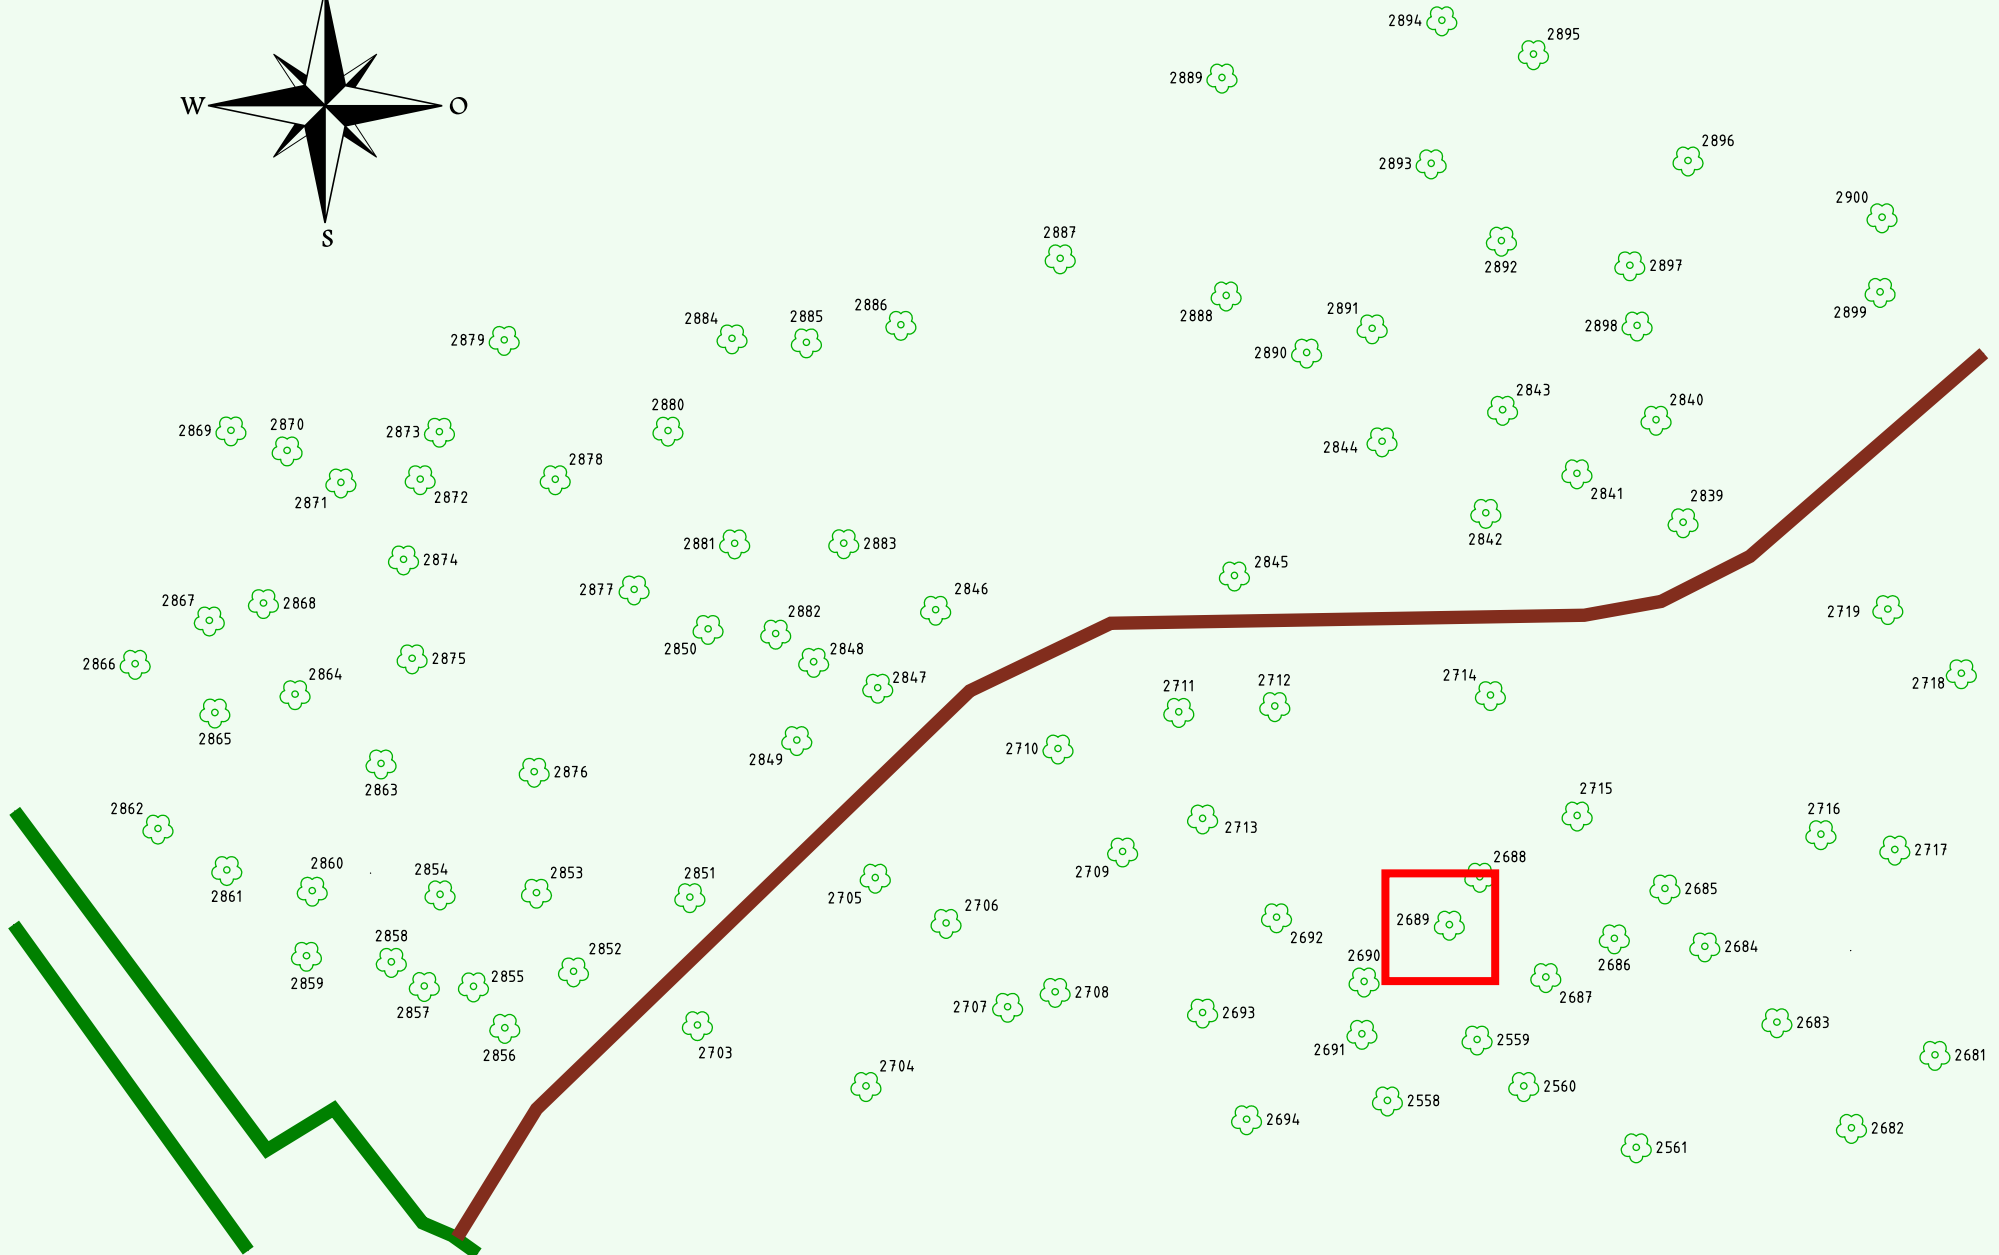

# Ruhewald Rhein Hessische Schweiz Bereich 2

Waldweg (befahrbar)

Eingang

Wendehammer

QR Code:  
[www.ruhewald-rhein Hessische-schweiz.de](http://www.ruhewald-rhein Hessische-schweiz.de)

2689