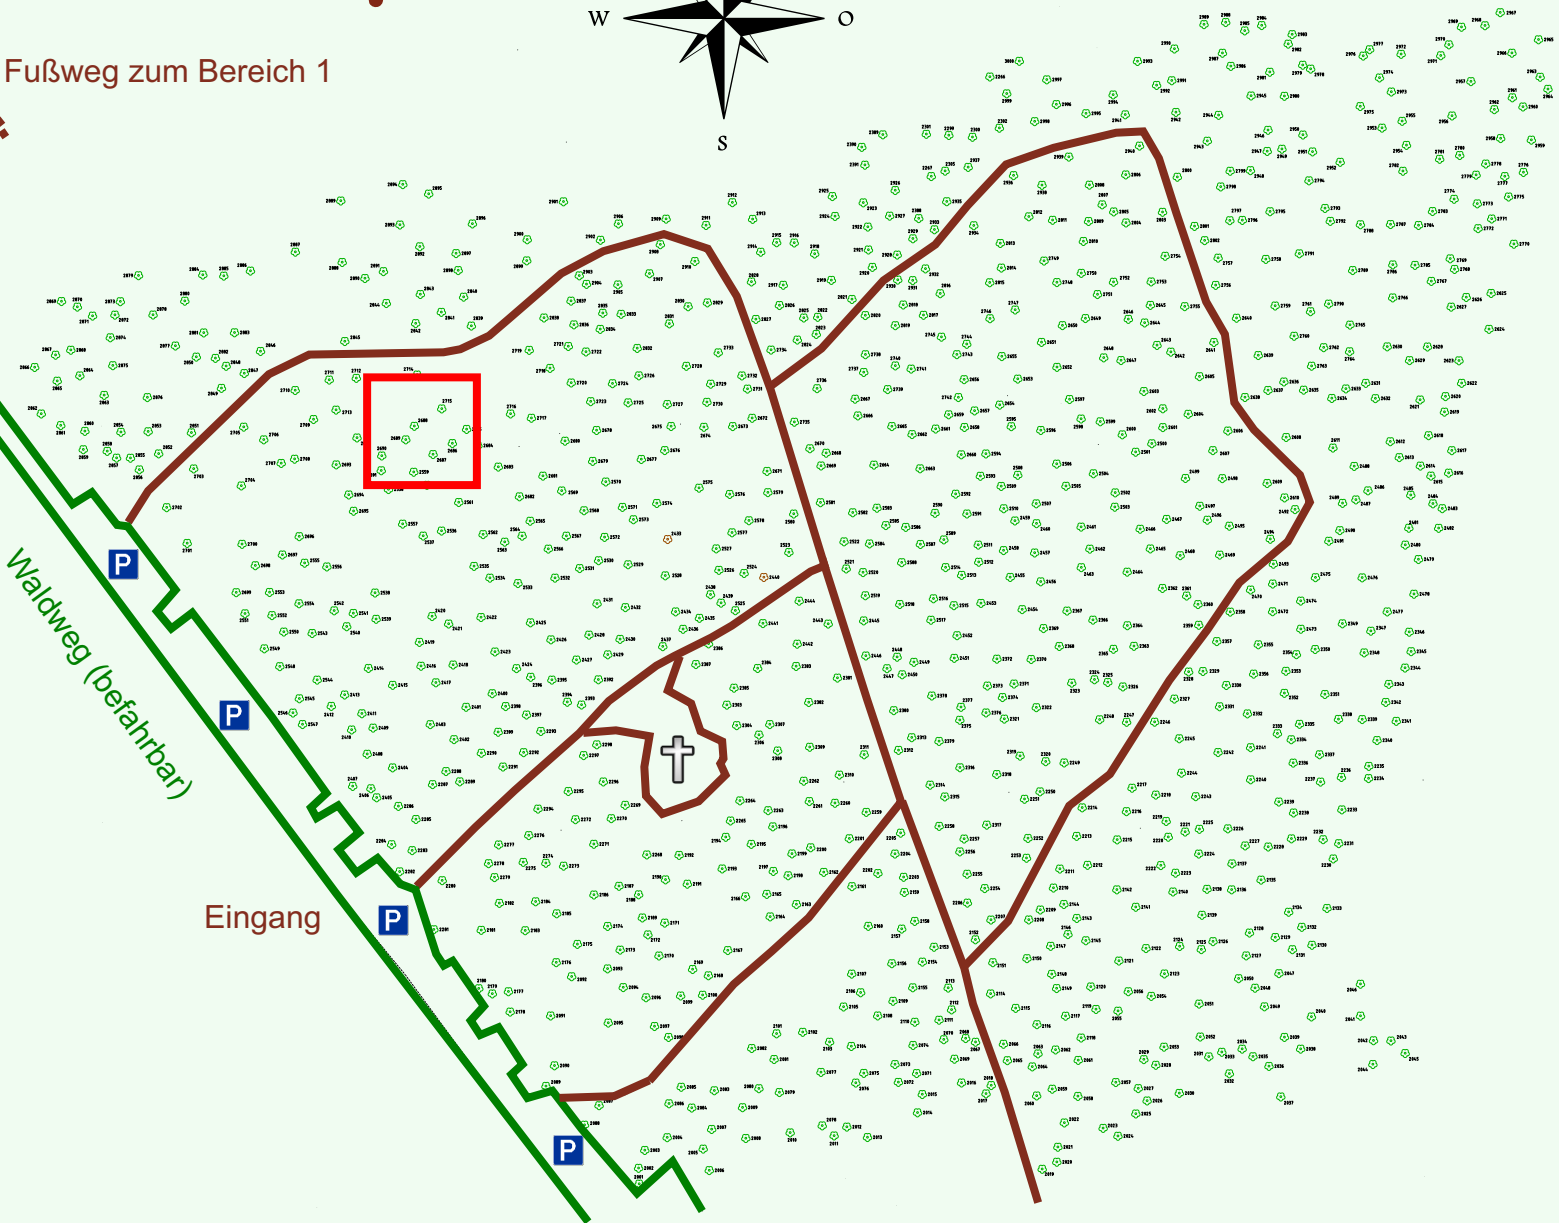

# Ruhewald Rhein Hessische Schweiz Bereich 2

Waldweg (befahrbar)

Eingang

Wendehammer

QR Code:  
[www.ruhewald-rhein Hessische-schweiz.de](http://www.ruhewald-rhein Hessische-schweiz.de)

2689