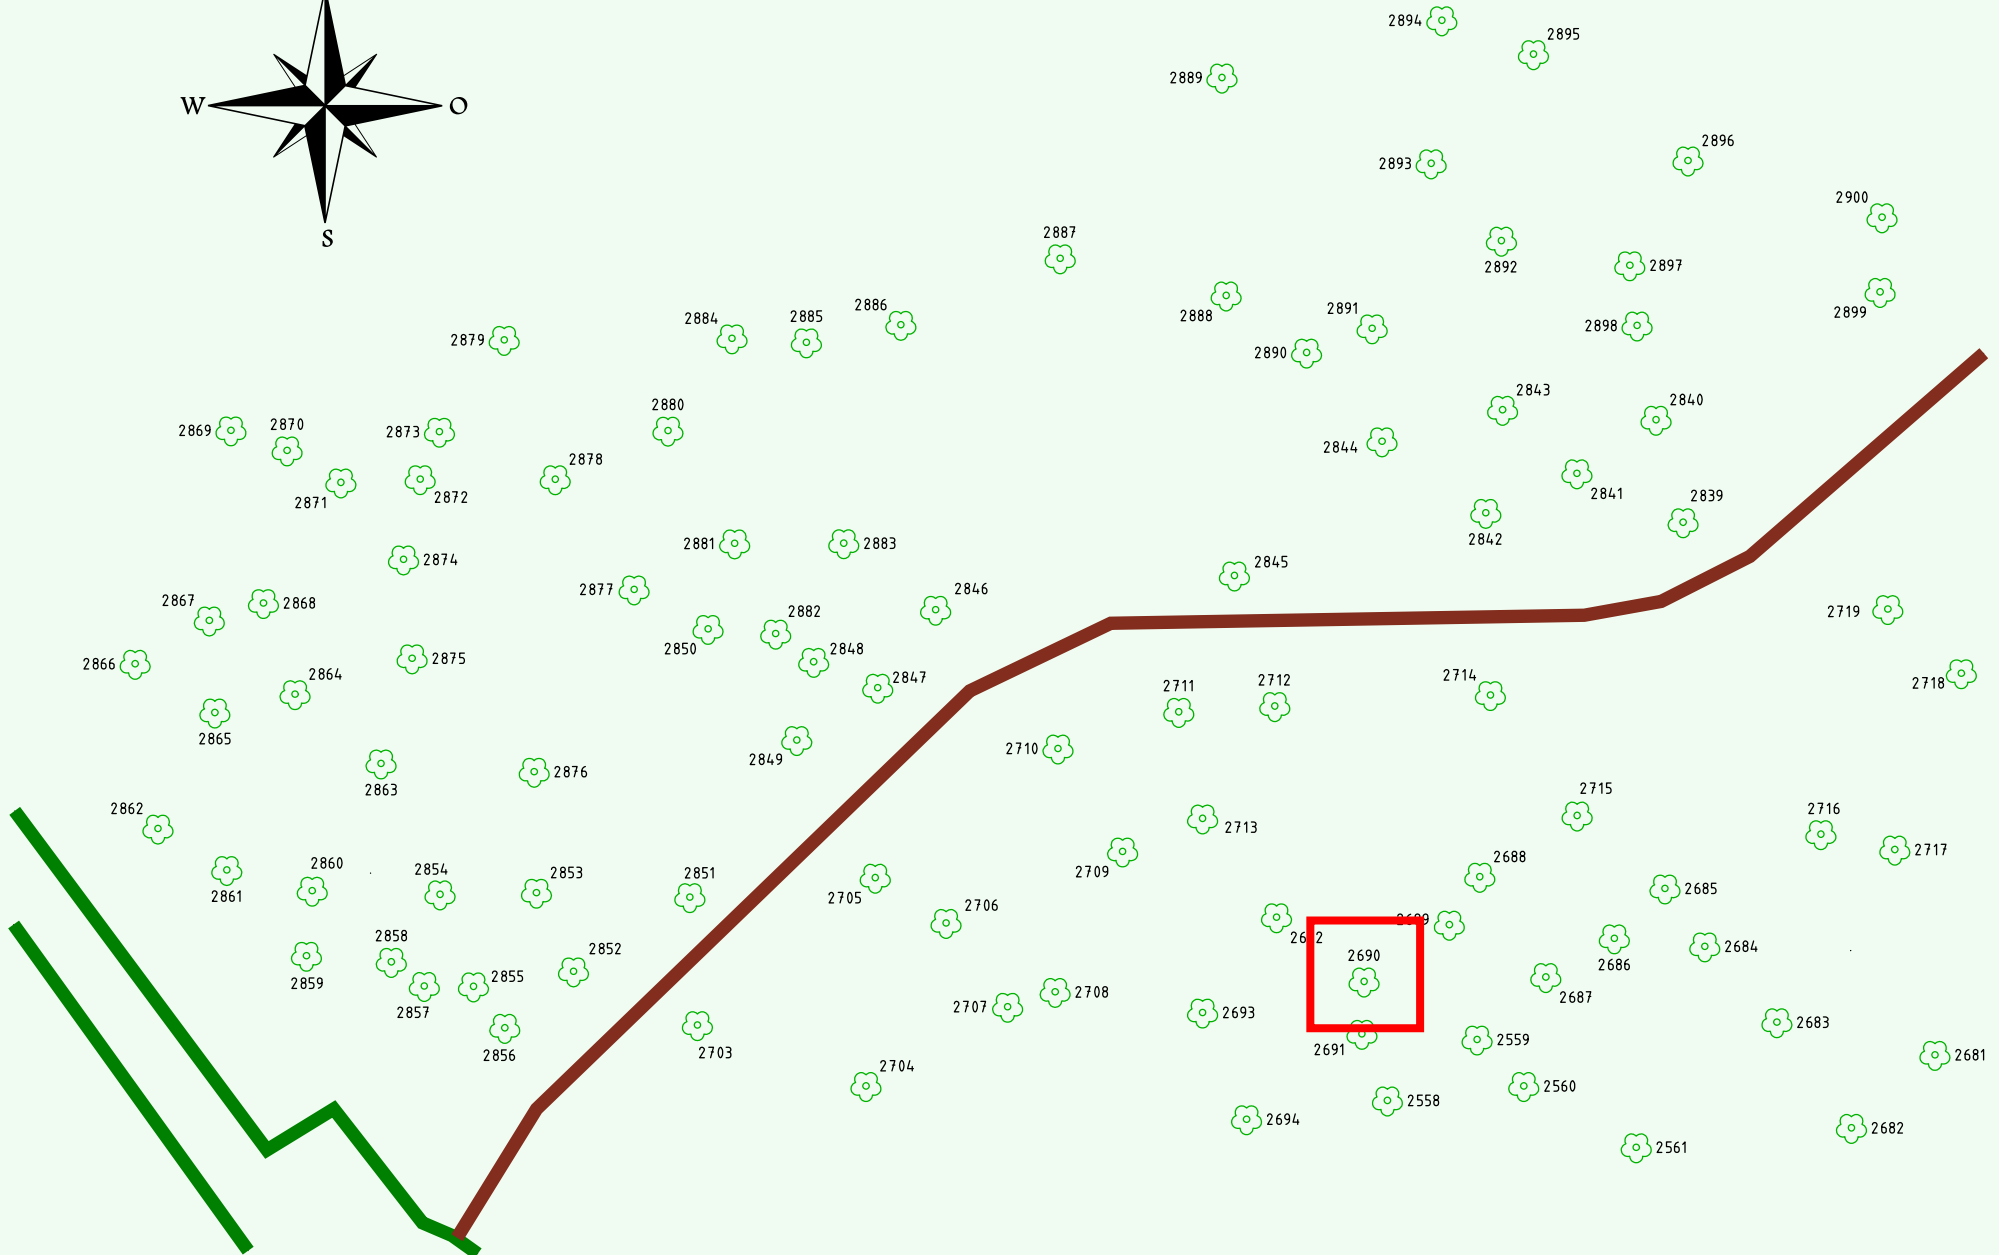

# Ruhewald Rhein Hessische Schweiz Bereich 2

Waldweg (befahrbar)

Eingang

Wendehammer

QR Code:  
[www.ruhewald-rhein Hessische-schweiz.de](http://www.ruhewald-rhein Hessische-schweiz.de)

2690