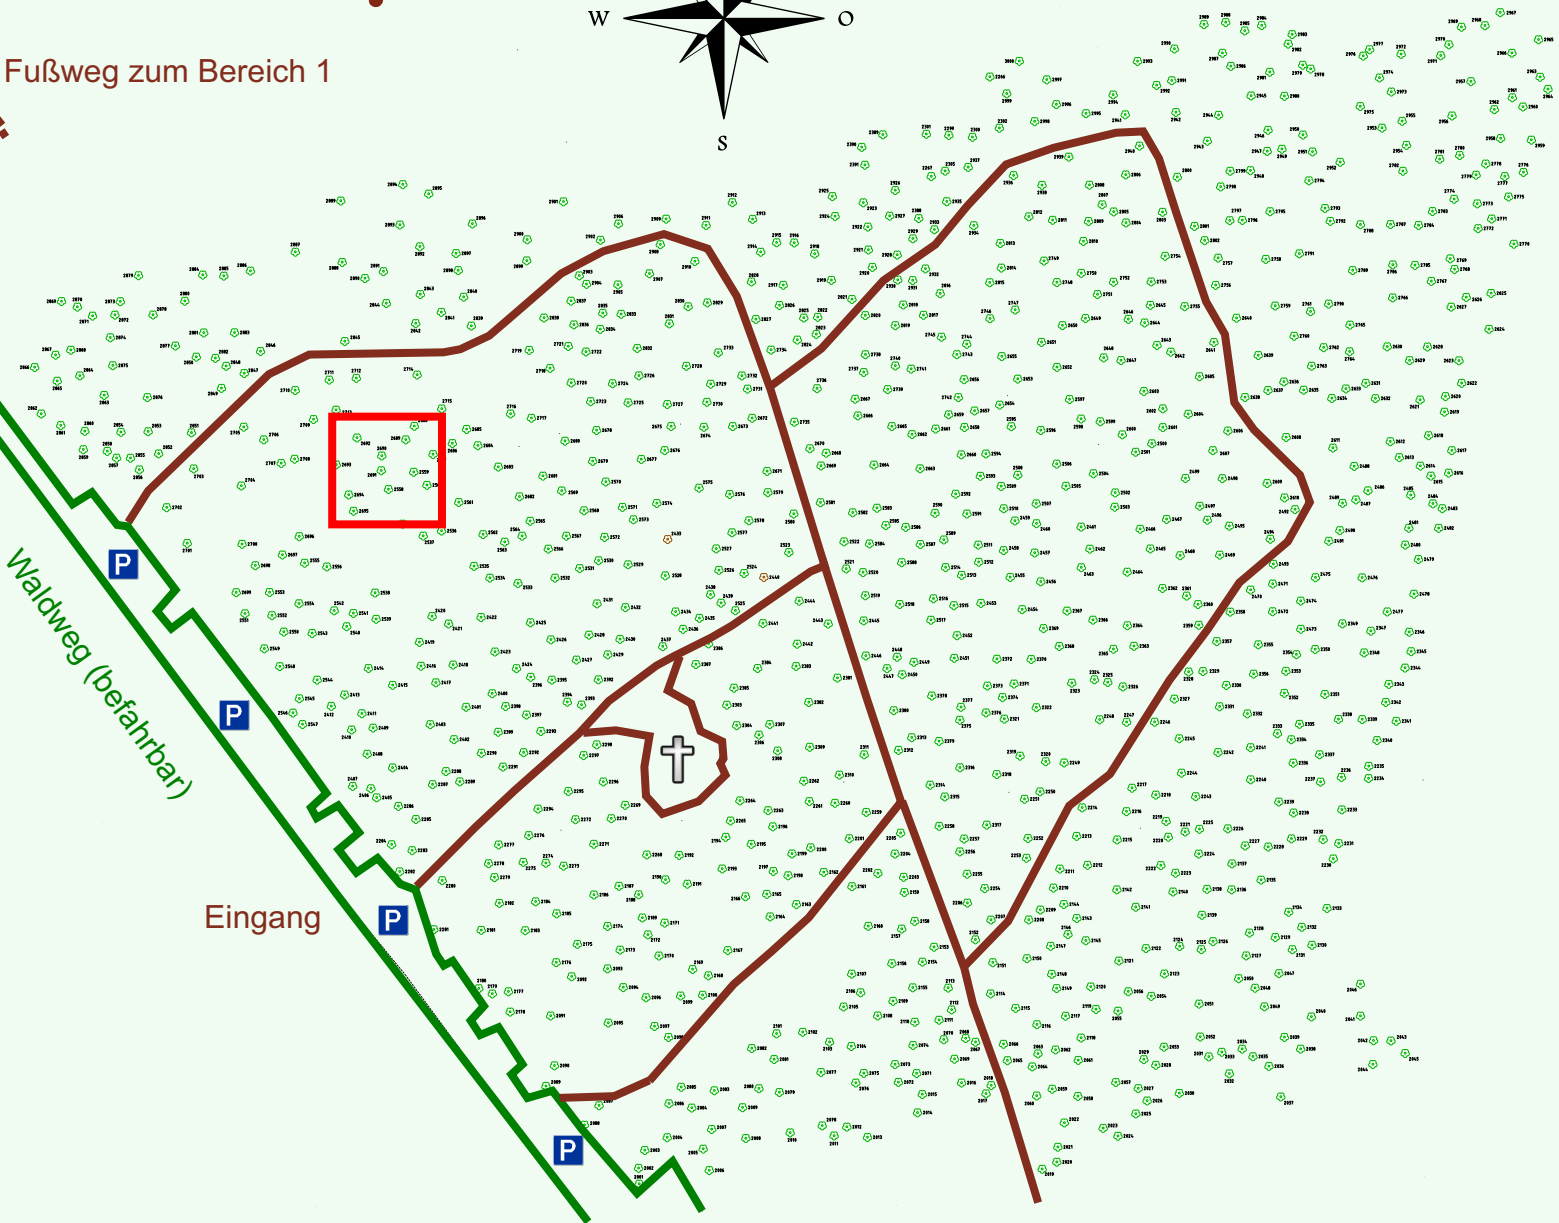

# Ruhewald Rhein Hessische Schweiz Bereich 2

Waldweg (befahrbar)

Eingang

Wendehammer

QR Code:  
[www.ruhewald-rhein Hessische-schweiz.de](http://www.ruhewald-rhein Hessische-schweiz.de)

2690