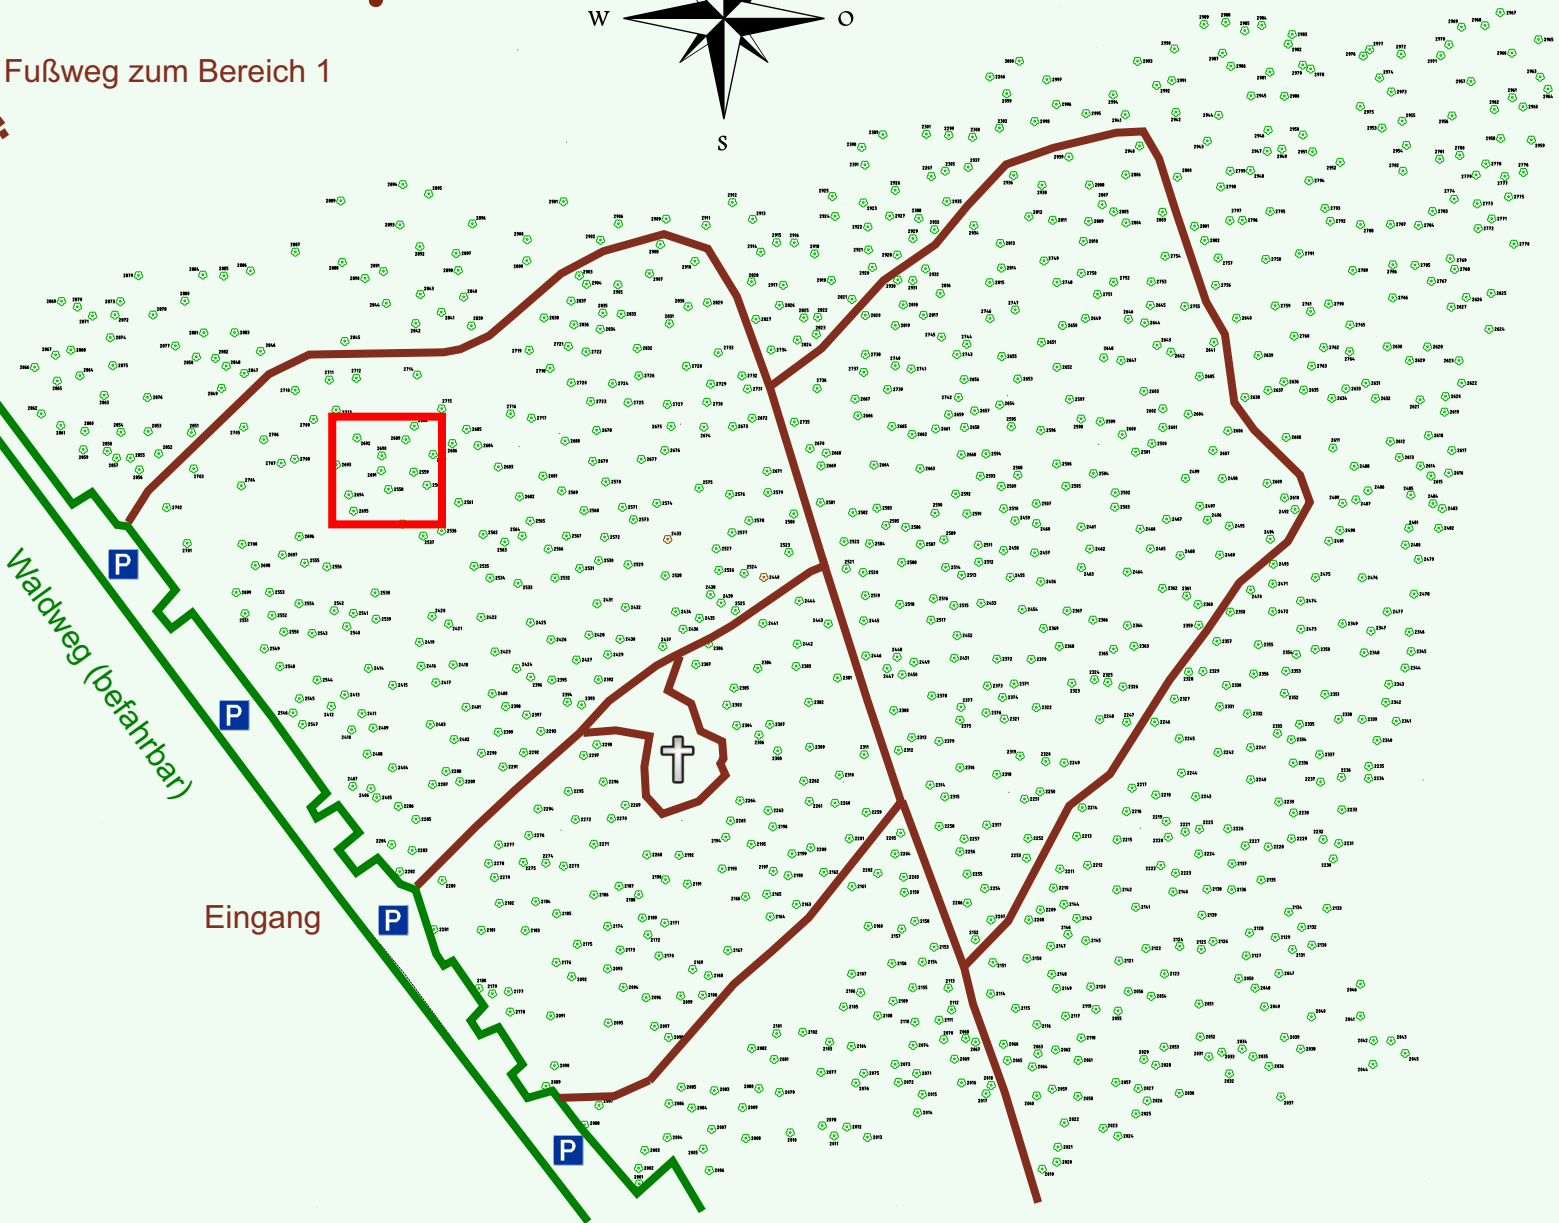

# Ruhewald Rhein Hessische Schweiz Bereich 2

Waldweg (befahrbar)

Eingang

Wendehammer

QR Code:  
[www.ruhewald-rhein Hessische-schweiz.de](http://www.ruhewald-rhein Hessische-schweiz.de)