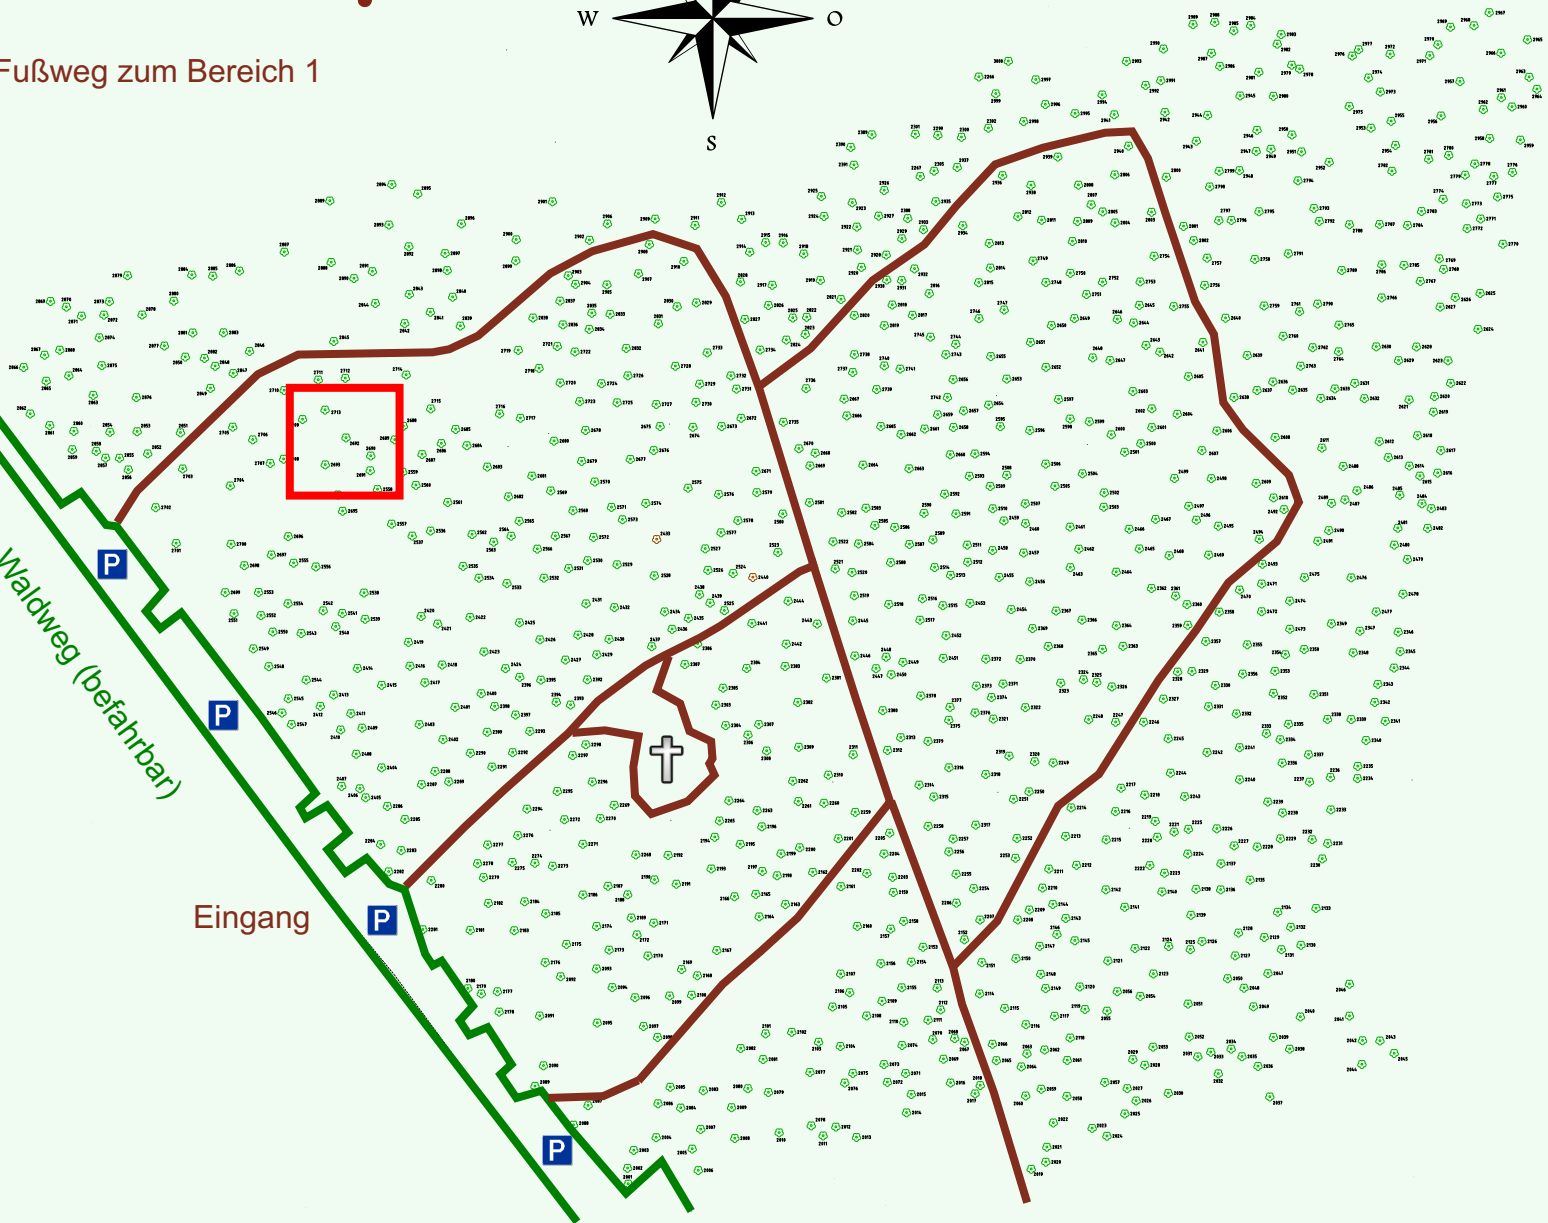

Ruhewald Rhein Hessische Schweiz Bereich 2

Fußweg zum Bereich 1

Waldweg (befahrbar)

Eingang

Wendehammer

QR Code:
www.ruhewald-rhein Hessische-schweiz.de