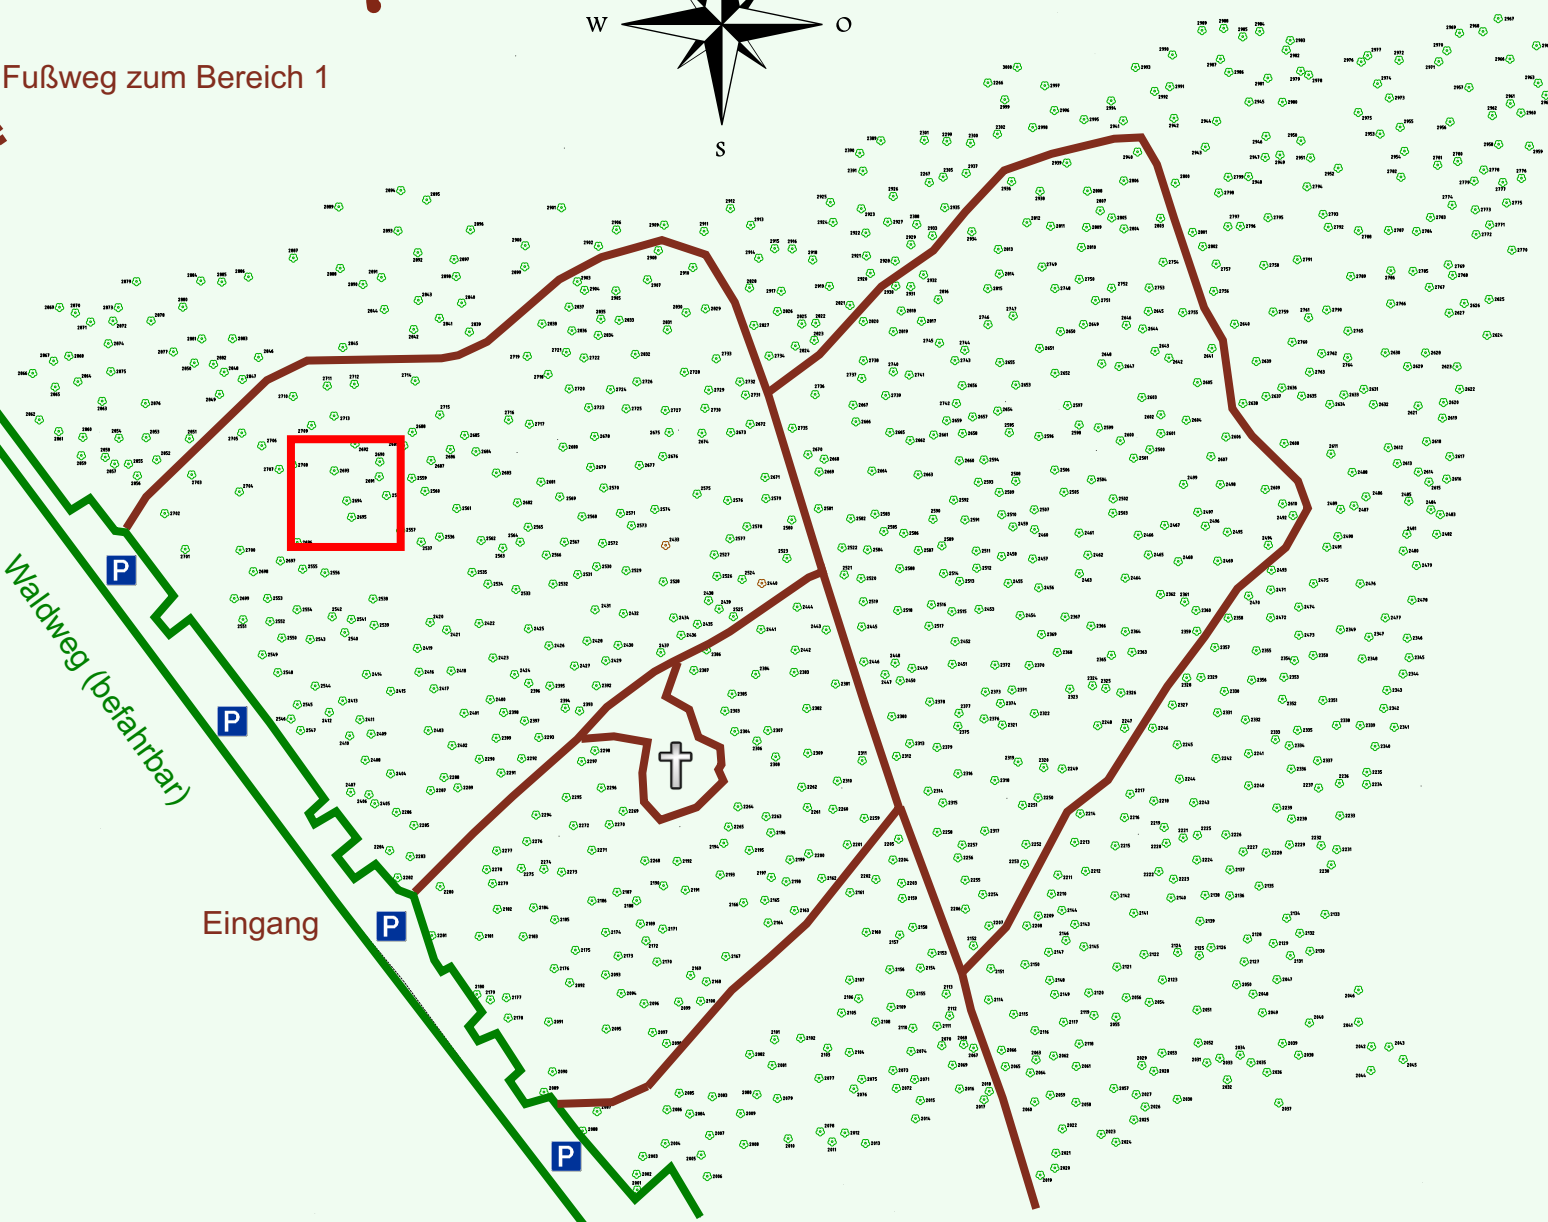

Ruhewald Rhein Hessische Schweiz Bereich 2

Waldweg (befahrbar)

Eingang

Wendehammer

QR Code:
www.ruhewald-rhein Hessische-schweiz.de