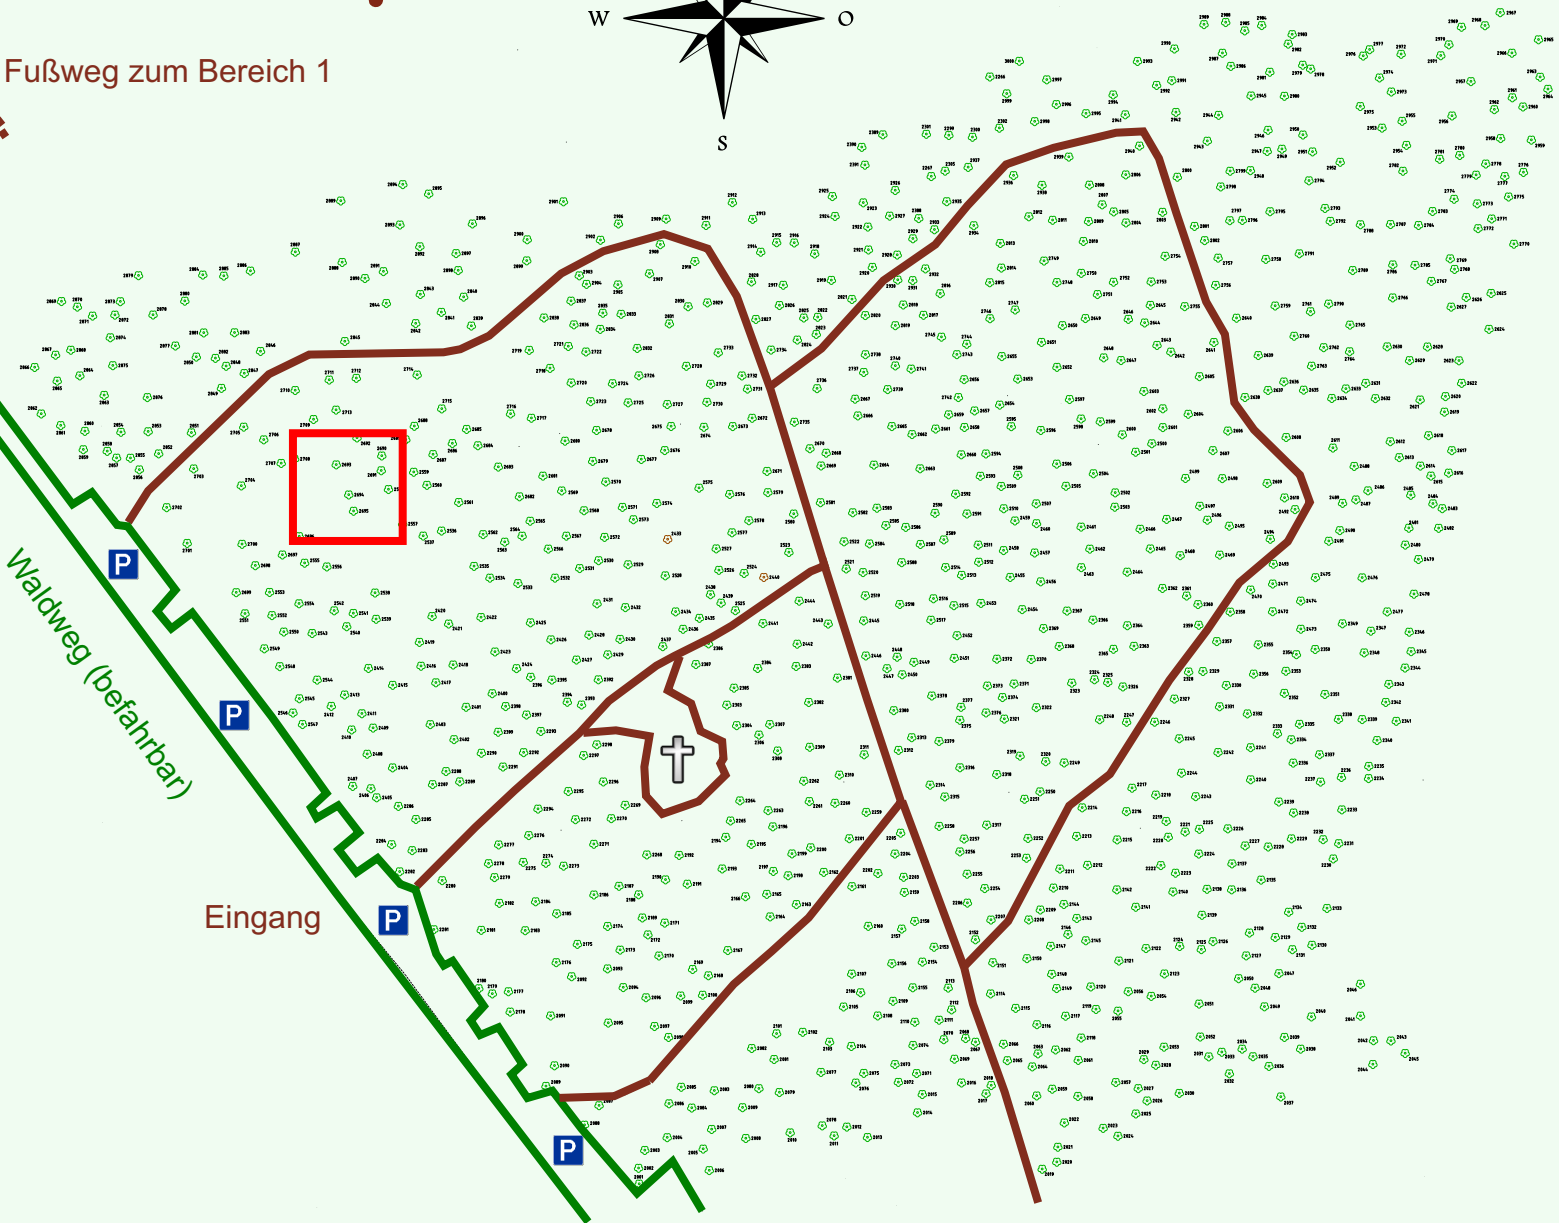

Ruhewald Rhein Hessische Schweiz Bereich 2

Waldweg (befahrbar)

Eingang

Wendehammer

QR Code:
www.ruhewald-rhein Hessische-schweiz.de