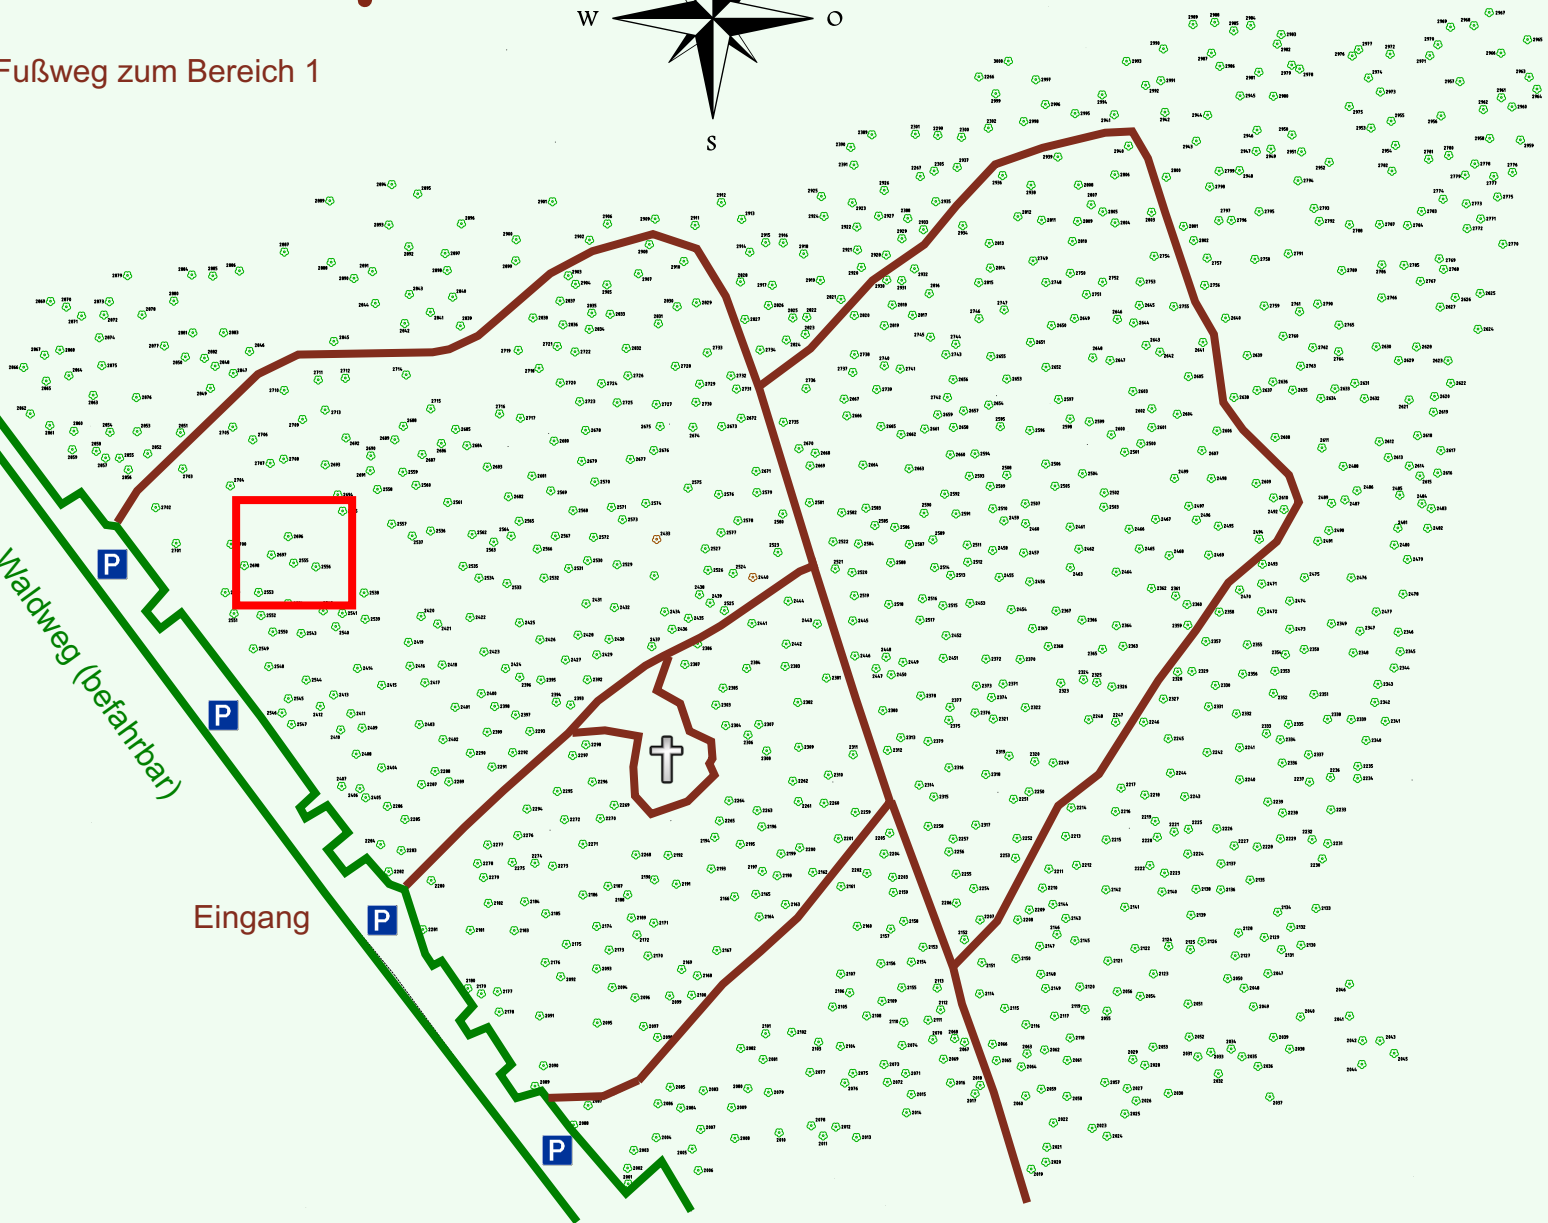

Ruhewald Rhein Hessische Schweiz Bereich 2

Fußweg zum Bereich 1

Waldweg (befahrbar)

Eingang

Wendehammer

QR Code:
www.ruhewald-rhein Hessische-schweiz.de

2702

2701

2700

2696

2698

2697

2555

2556

2695

2557

2413

2401

2400

2398

2396

2394

2393

2546

2404

2288

2289

2290

2292

2407

2406

2405