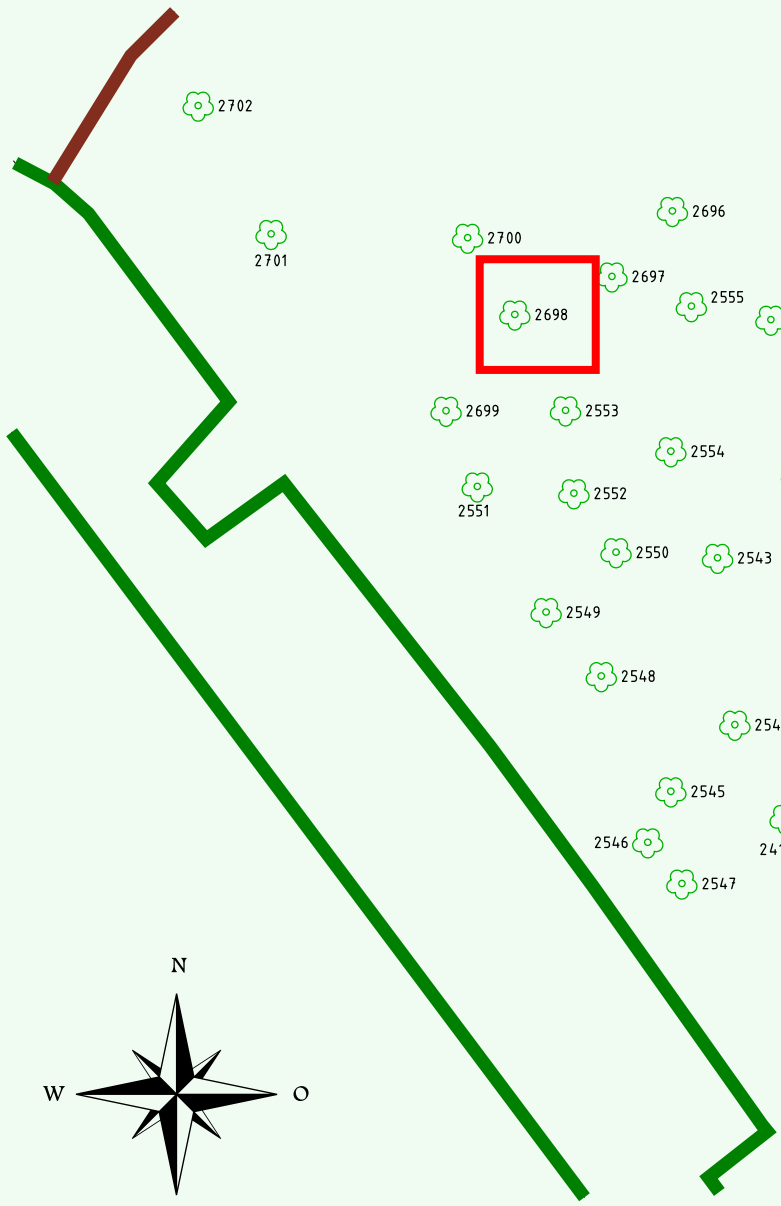

Ruhewald Rhein Hessische Schweiz Bereich 2

Waldweg (befahrbar)

Eingang

Wendehammer

QR Code:
www.ruhewald-rhein Hessische-schweiz.de

2702

2701

2700

2698

2697

2696

2555

2556

2699

2553

2554

2288

2289

2401

2400

2399

2291

2292

2423

2430

2431

2429

2392

2395

2392

2394

2393