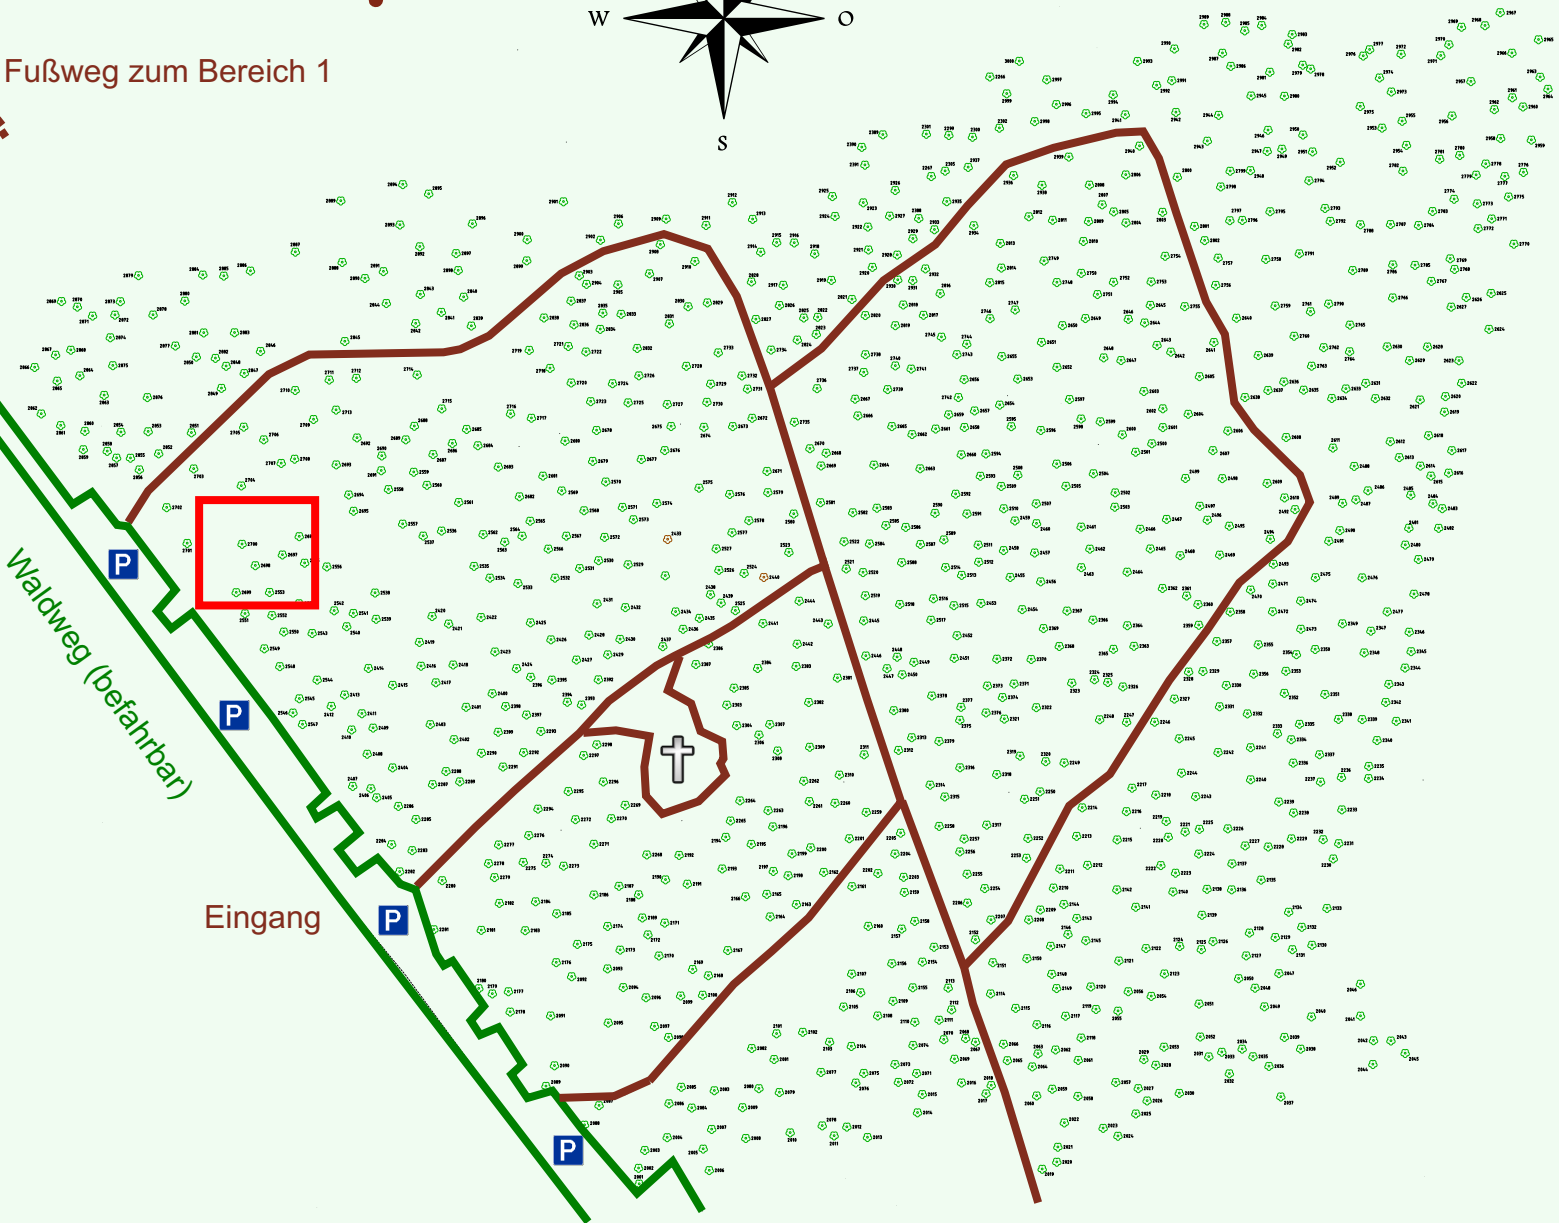

Ruhewald Rhein Hessische Schweiz Bereich 2

Waldweg (befahrbar)

Eingang

Wendehammer

QR Code:
www.ruhewald-rhein Hessische-schweiz.de

2702

2701

2700

2698

2697

2696

2555

2556

2699

2553

2554

2288

2289

2401

2400

2399

2291

2292

2423

2430

2431

2429

2392

2395

2392

2394

2393