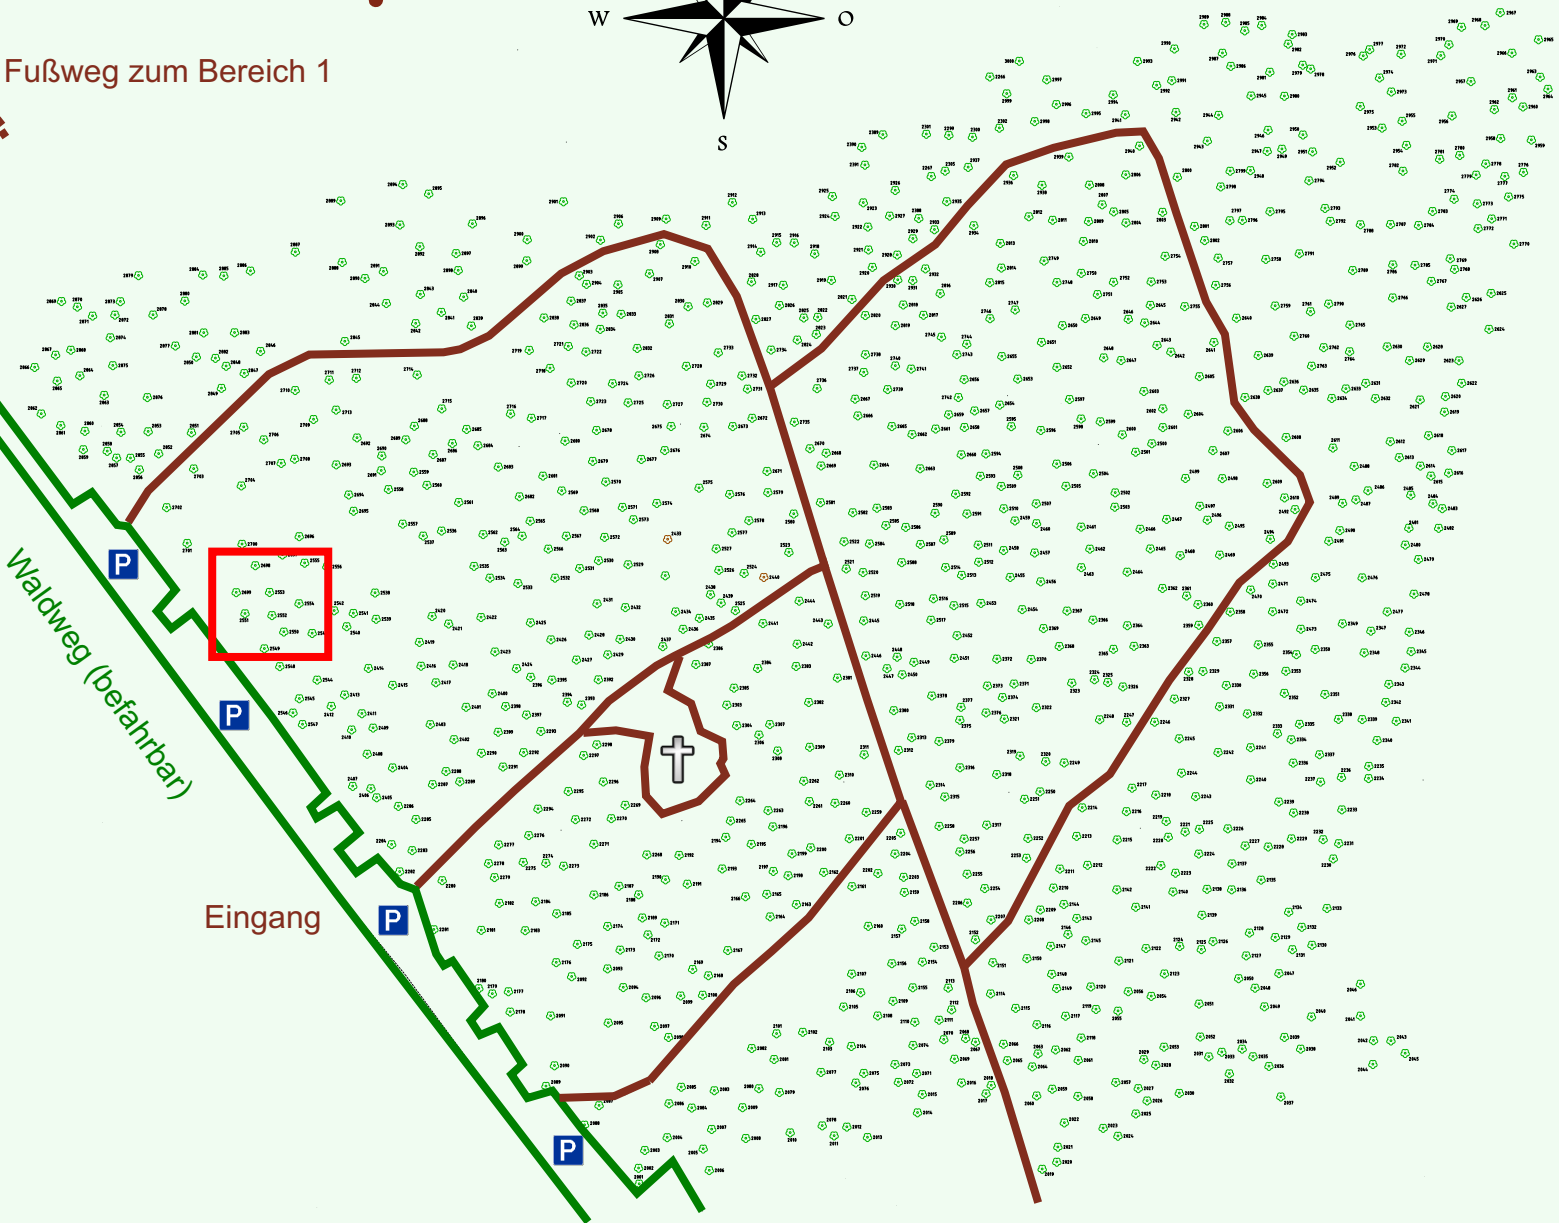

Ruhewald Rhein Hessische Schweiz Bereich 2

Waldweg (befahrbar)

Eingang

Wendehammer

QR Code:
www.ruhewald-rhein Hessische-schweiz.de