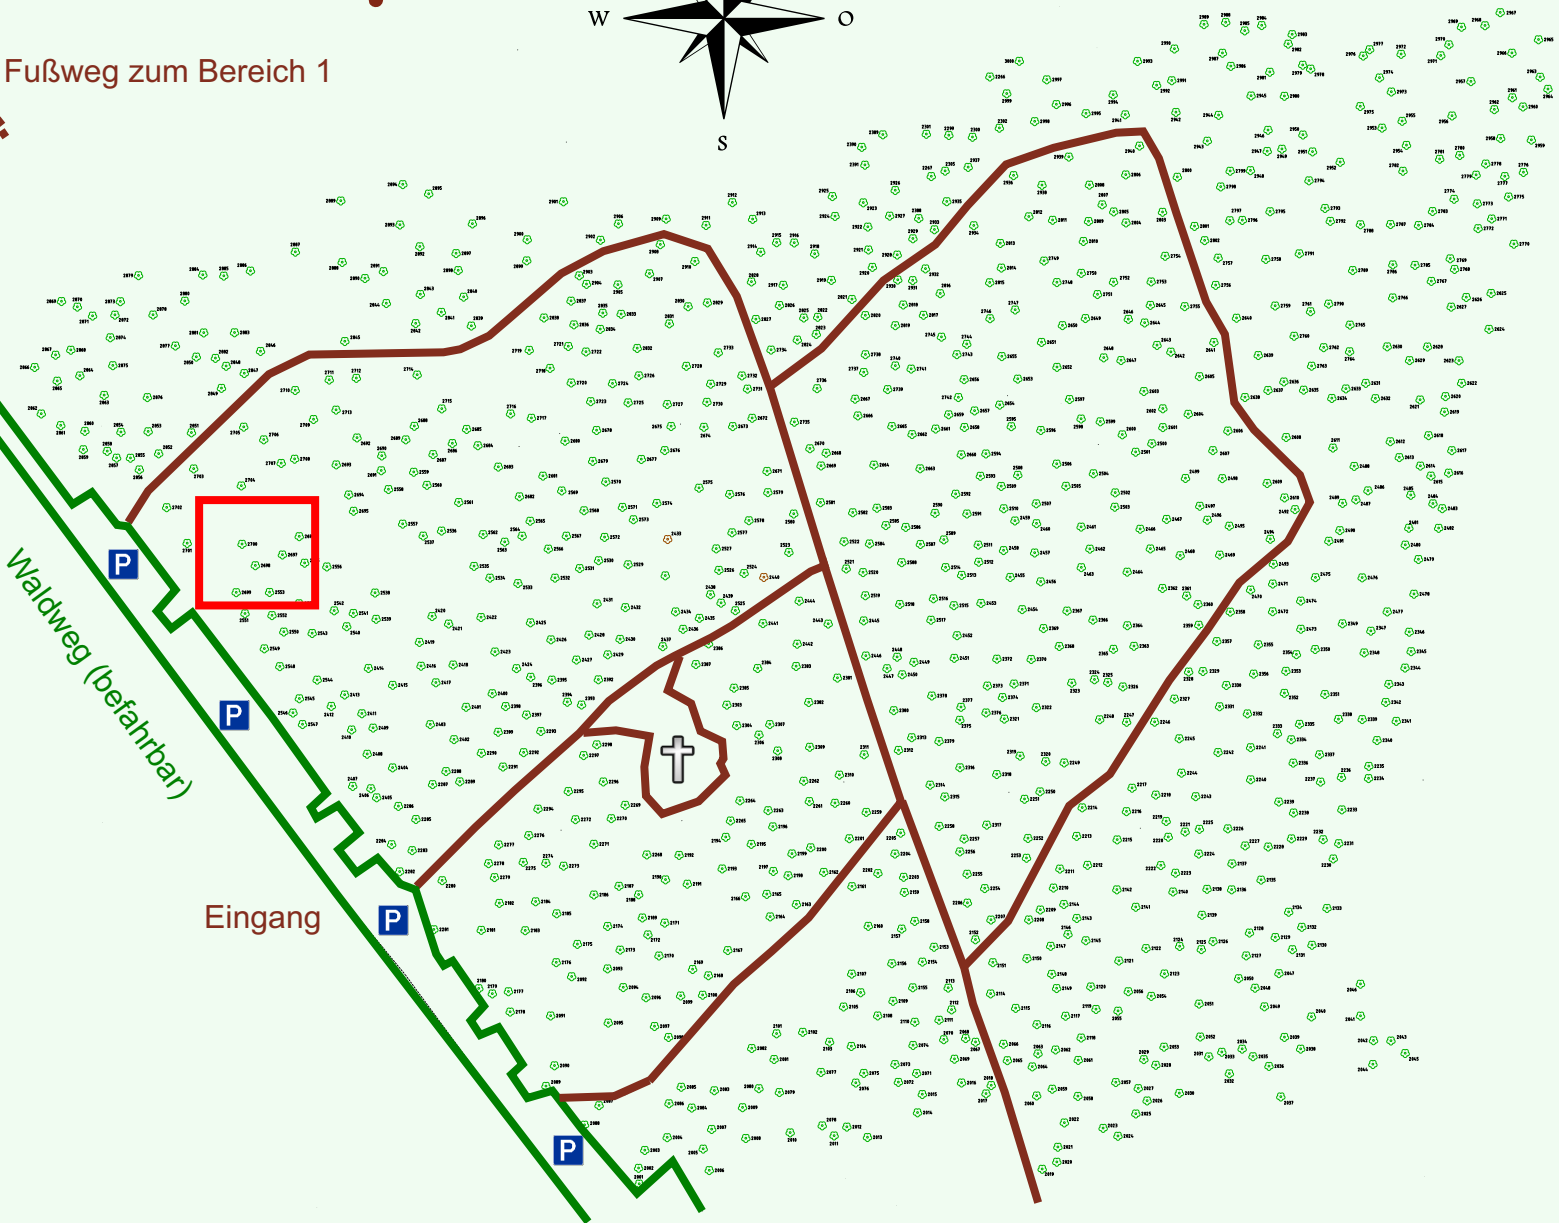

# Ruhewald Rhein Hessische Schweiz Bereich 2

Fußweg zum Bereich 1

Waldweg (befahrbar)

Eingang

Wendehammer

QR Code:  
[www.ruhewald-rhein Hessische-schweiz.de](http://www.ruhewald-rhein Hessische-schweiz.de)