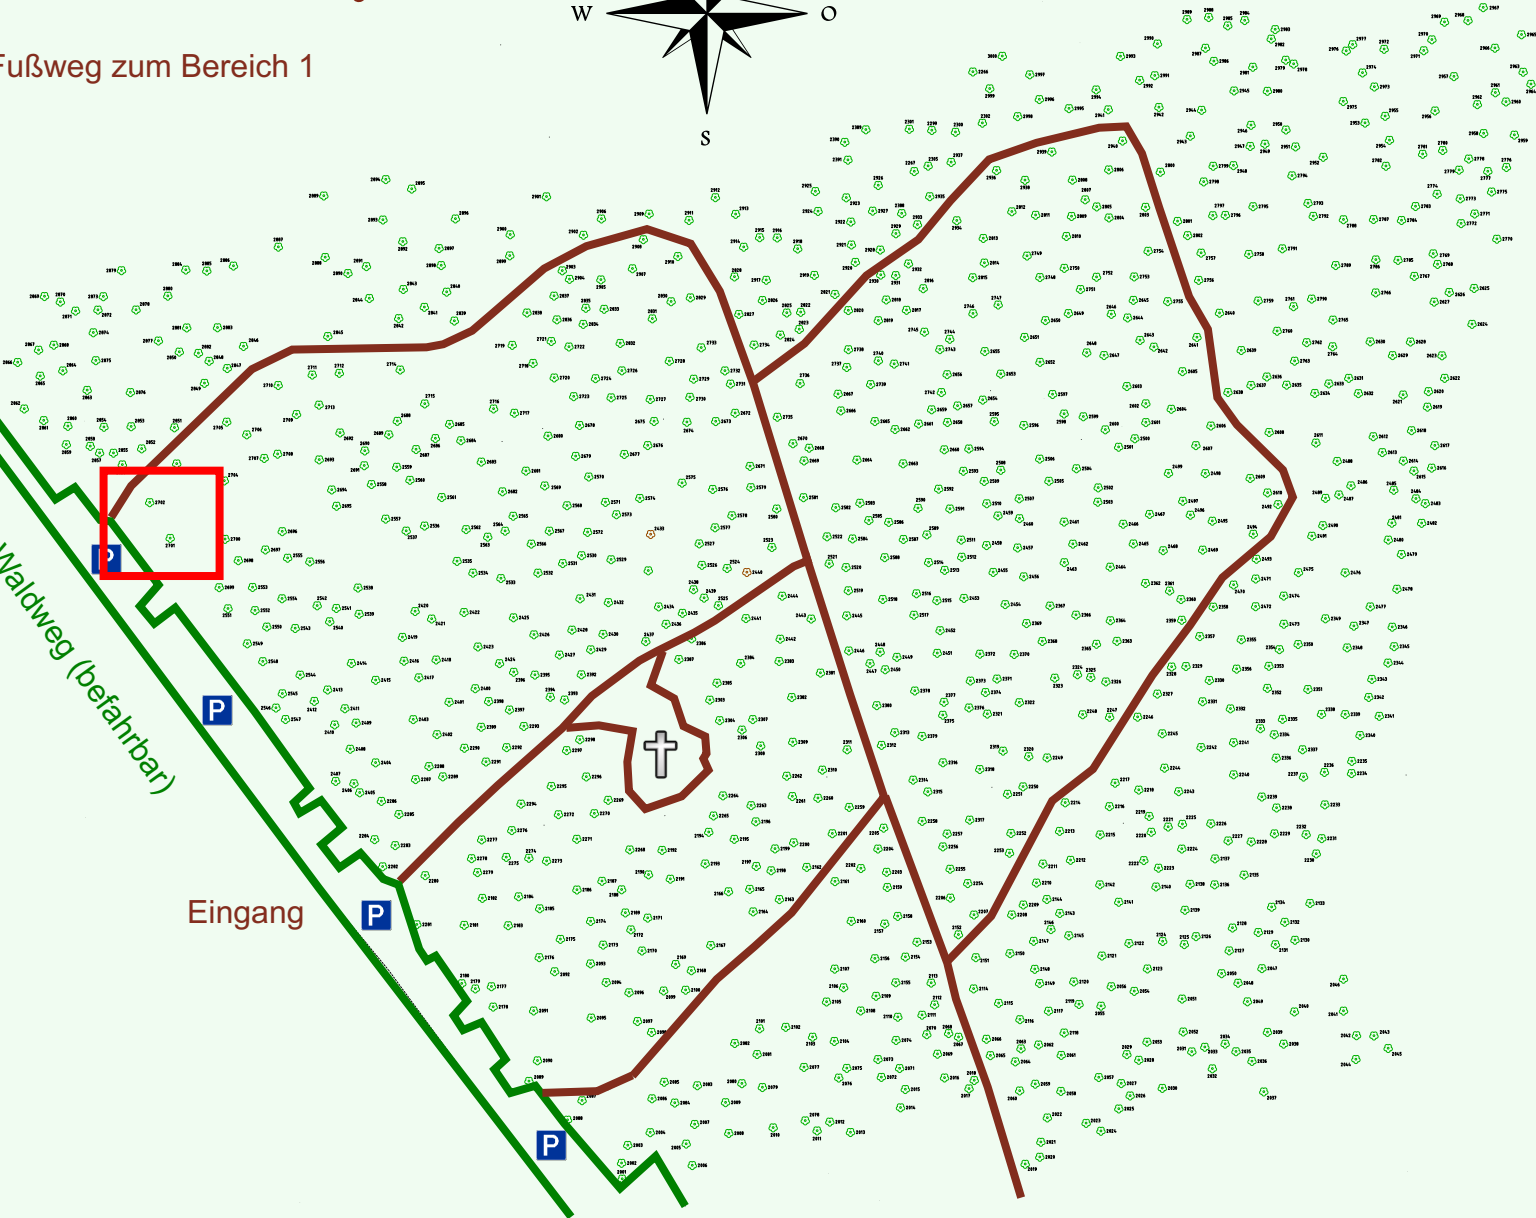

# Ruhewald Rhein Hessische Schweiz Bereich 2

Zum Bereich 1

Fußweg zum Bereich 1

Waldweg (befahrbar)

Eingang

Wendehammer

QR Code:  
[www.ruhewald-rhein Hessische-schweiz.de](http://www.ruhewald-rhein Hessische-schweiz.de)

2702

2695

2568

2571

2701

2700

2696

2557