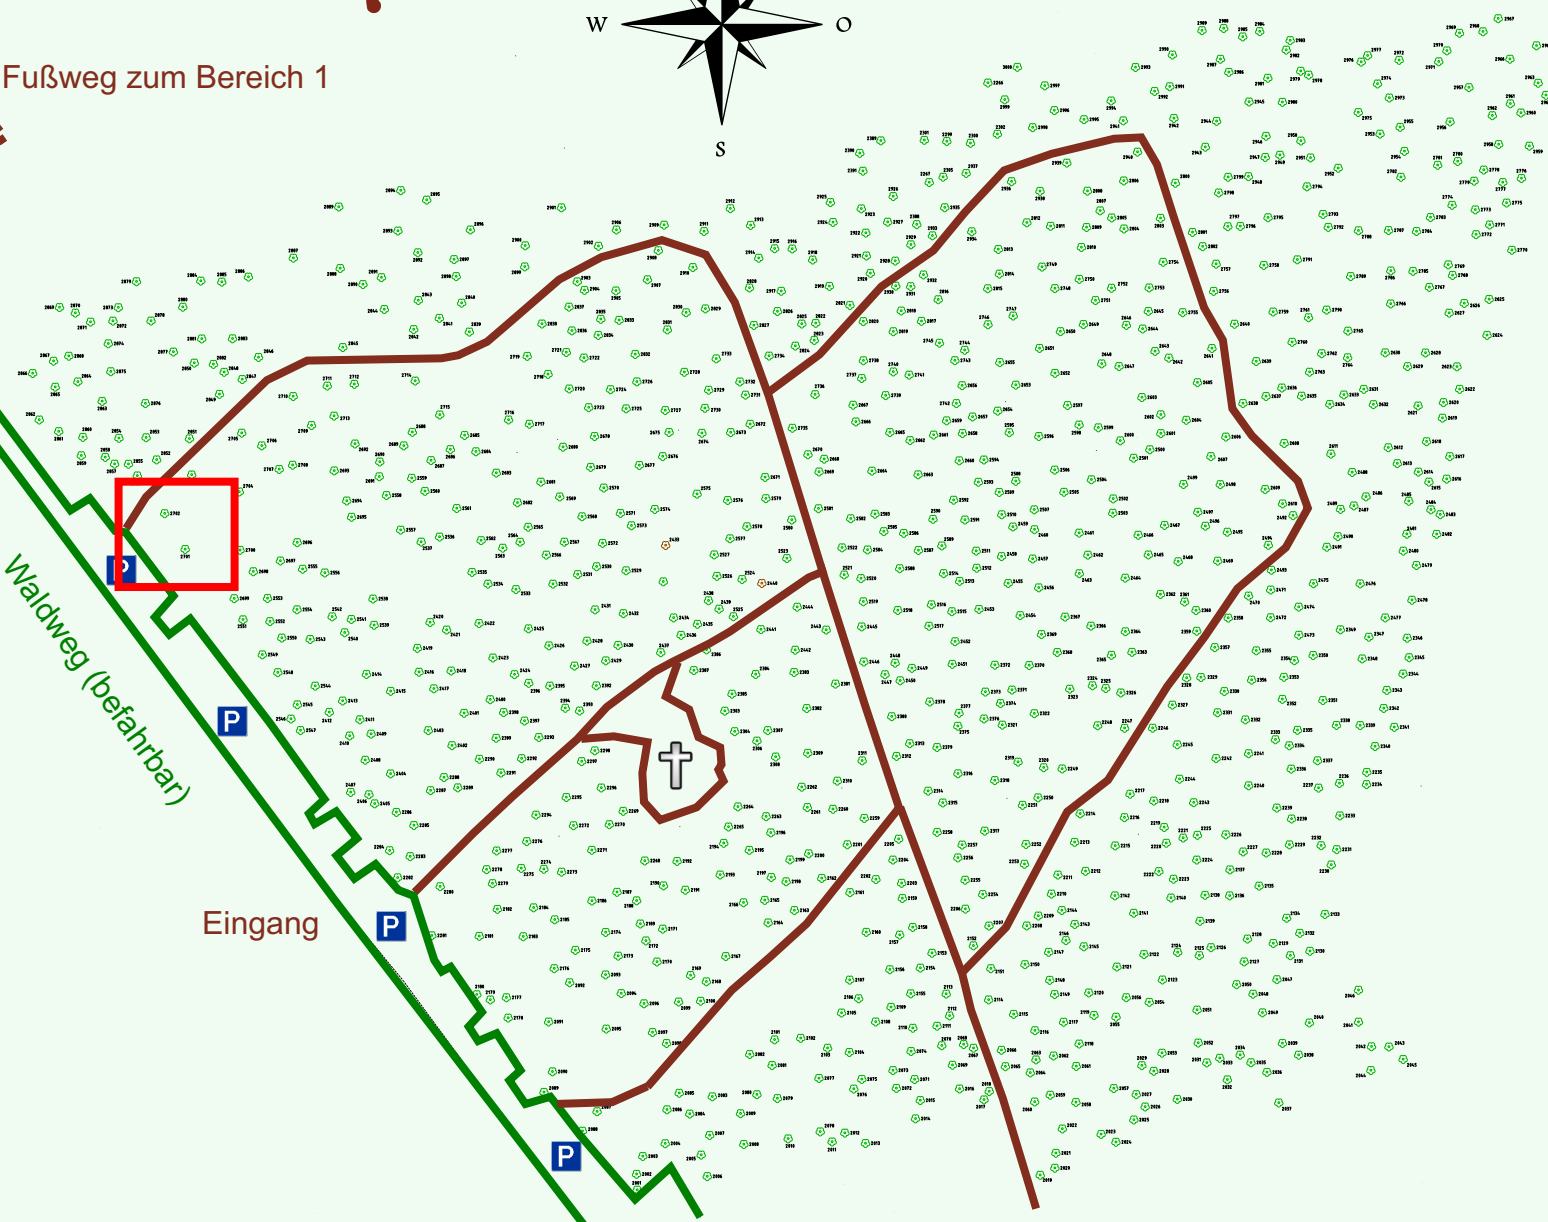

# Ruhewald Rhein Hessische Schweiz Bereich 2

Waldweg (befahrbar)

Eingang

Wendehammer

QR Code:  
[www.ruhewald-rhein Hessische-schweiz.de](http://www.ruhewald-rhein Hessische-schweiz.de)