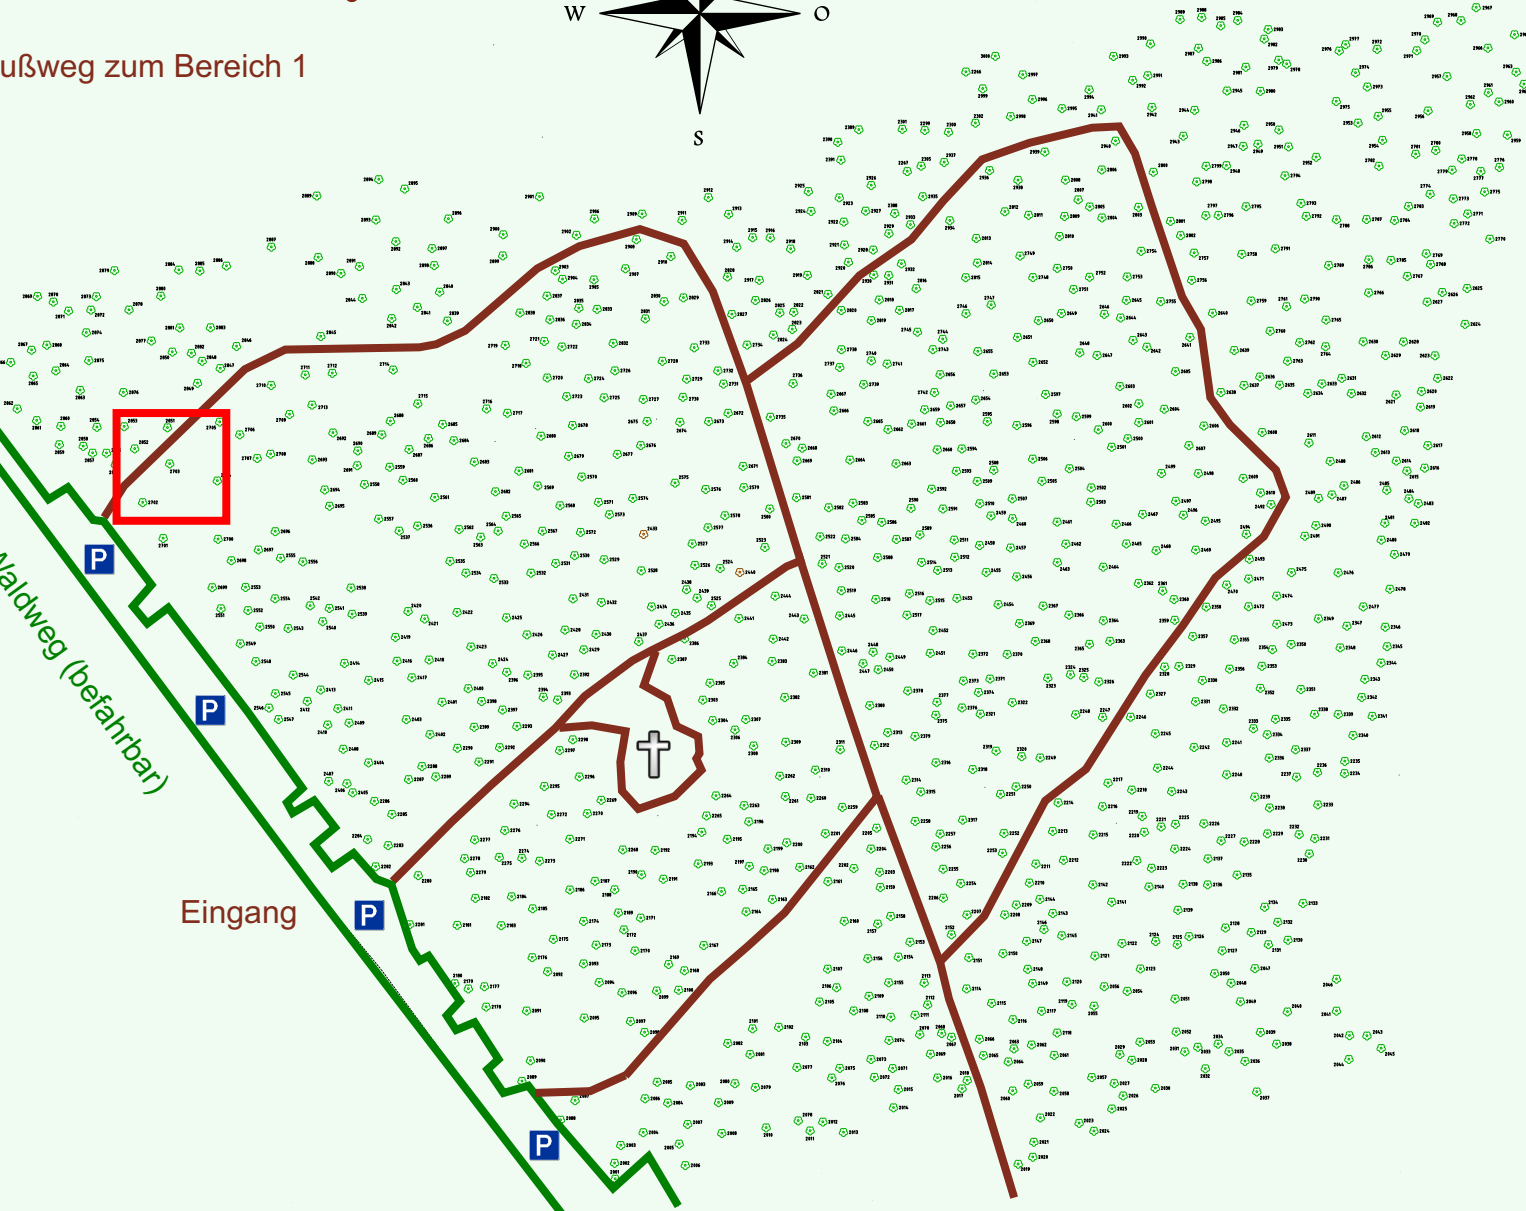

Ruhewald Rhein Hessische Schweiz Bereich 2

Zum Bereich 1

Fußweg zum Bereich 1

Waldweg (befahrbar)

Eingang

Wendehammer

QR Code:
www.ruhewald-rhein Hessische-schweiz.de