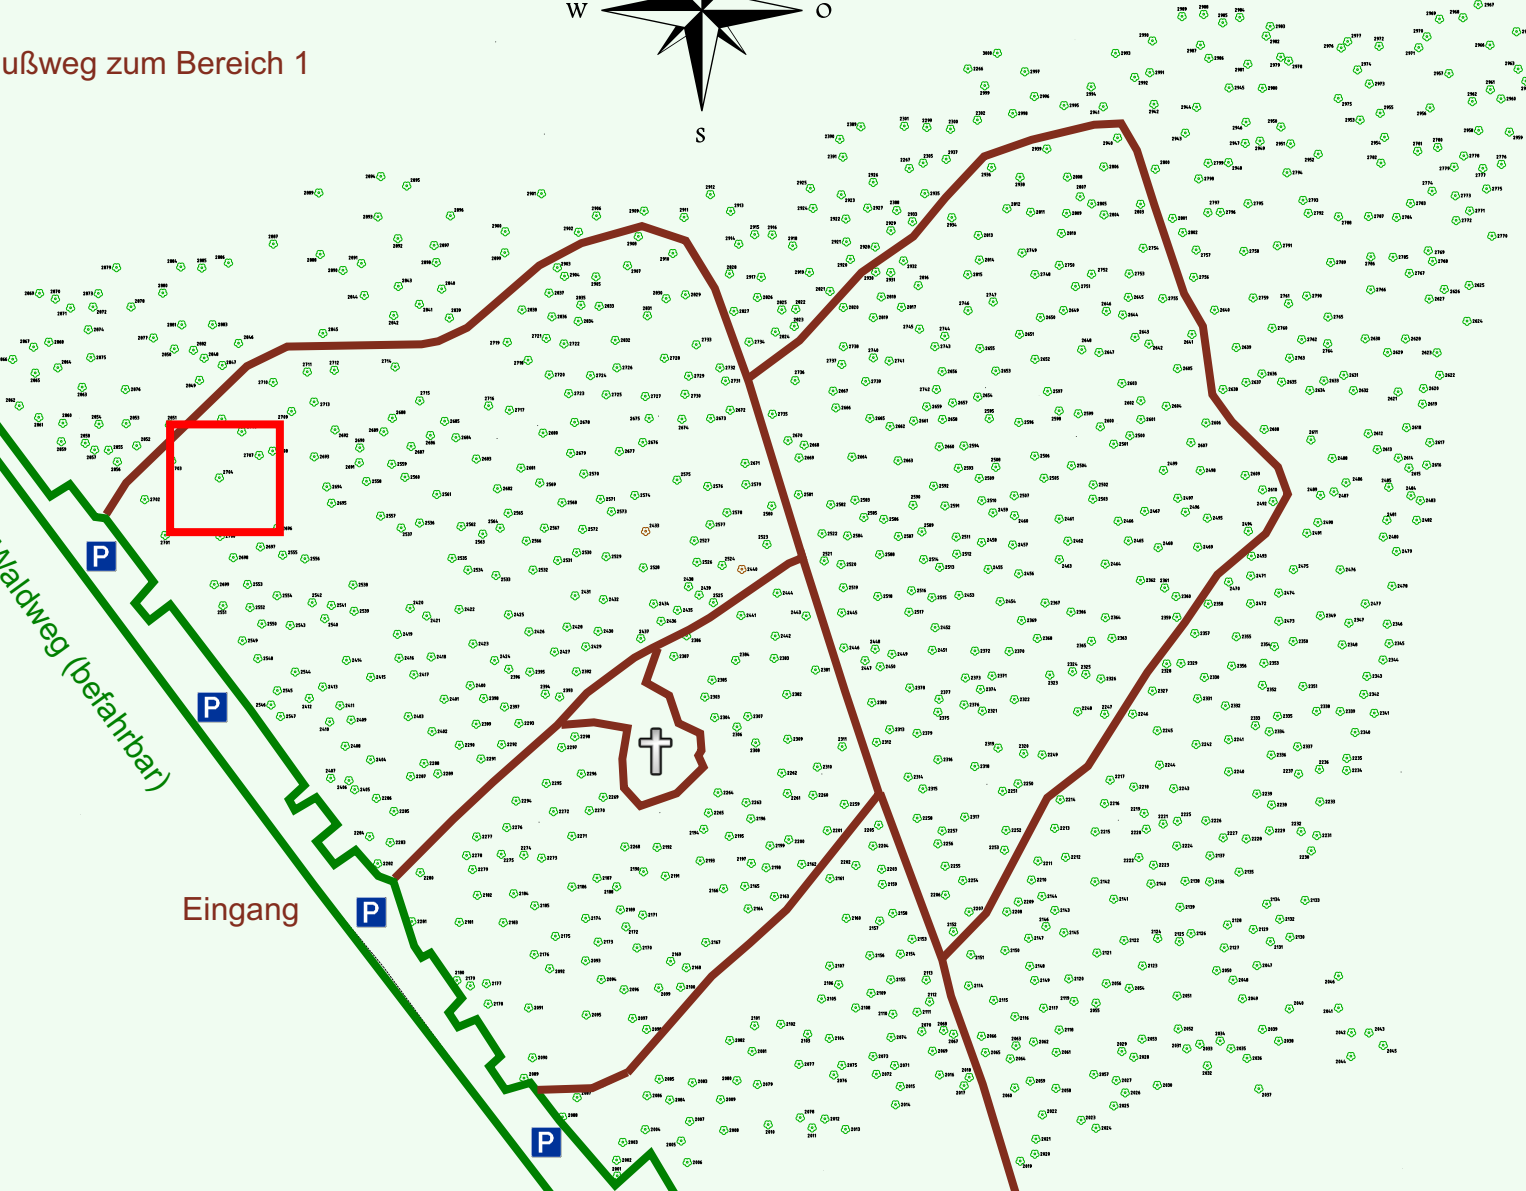

Ruhewald Rhein Hessische Schweiz Bereich 2

Zum Bereich 1

Fußweg zum Bereich 1

Waldweg (befahrbar)

Eingang

Wendehammer

QR Code:
www.ruhewald-rhein Hessische-schweiz.de