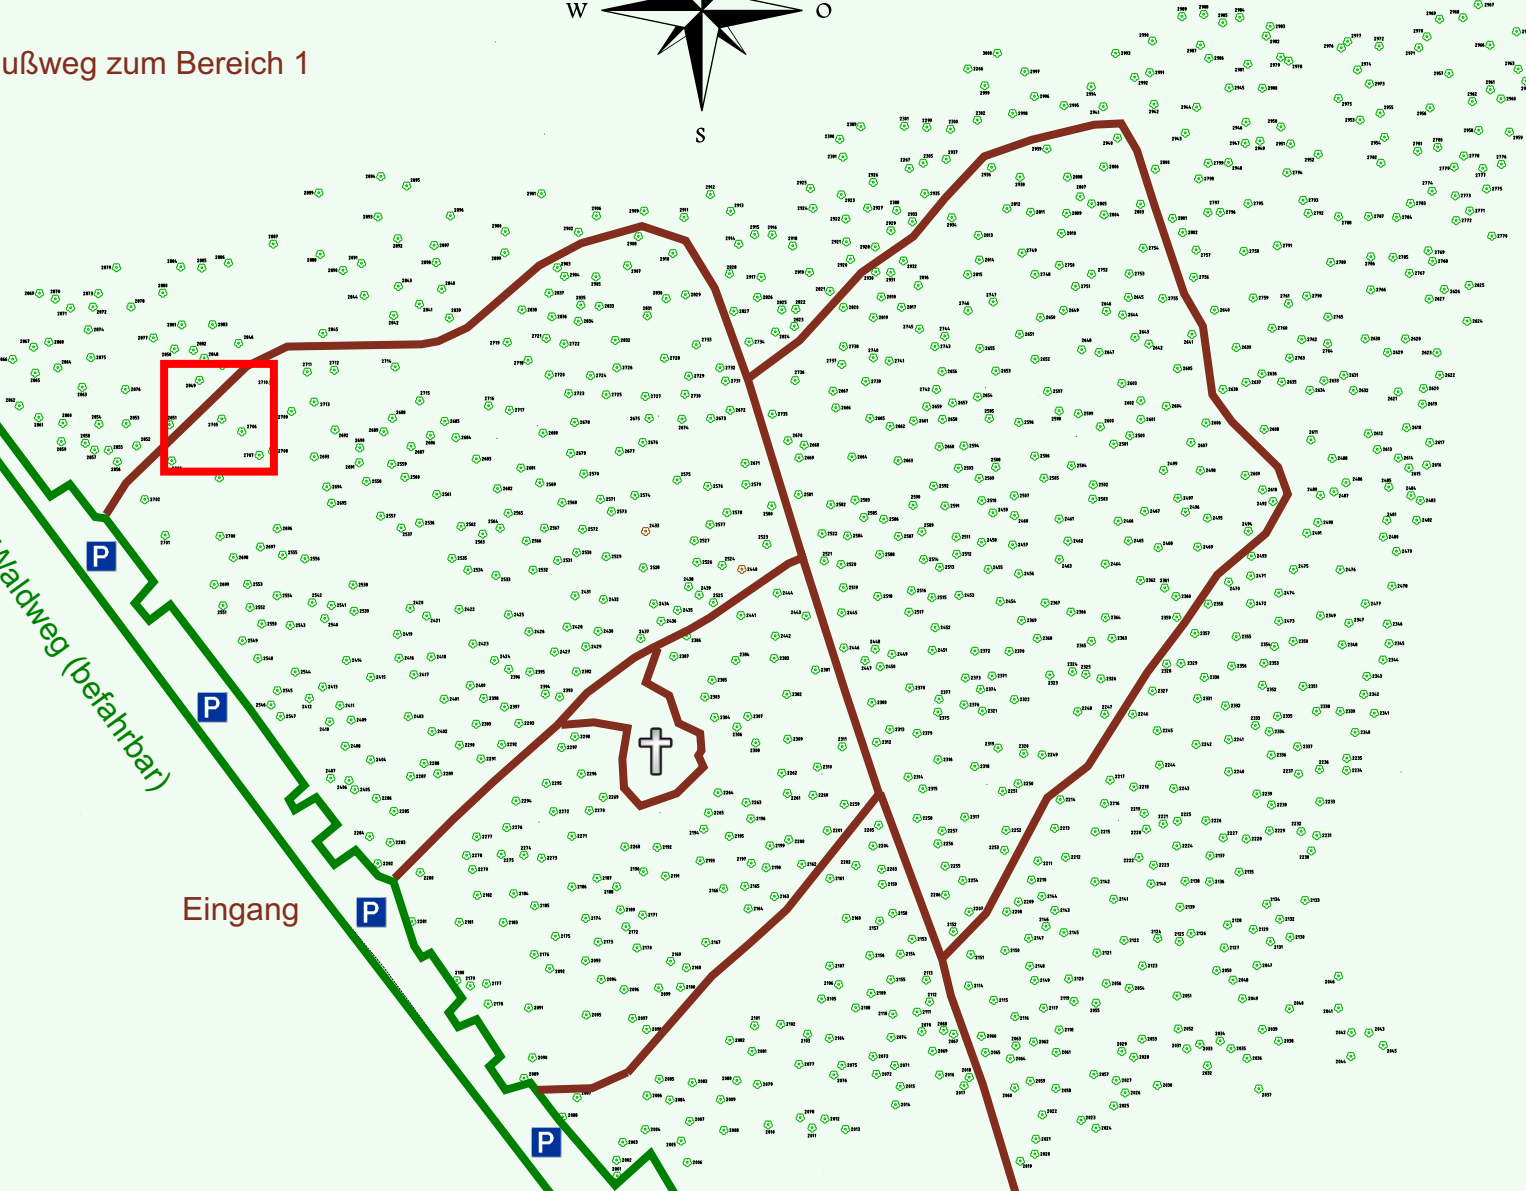

# Ruhewald Rhein Hessische Schweiz Bereich 2

Zum Bereich 1

Fußweg zum Bereich 1

Waldweg (befahrbar)

Eingang

Wendehammer

QR Code:  
[www.ruhewald-rhein Hessische-schweiz.de](http://www.ruhewald-rhein Hessische-schweiz.de)