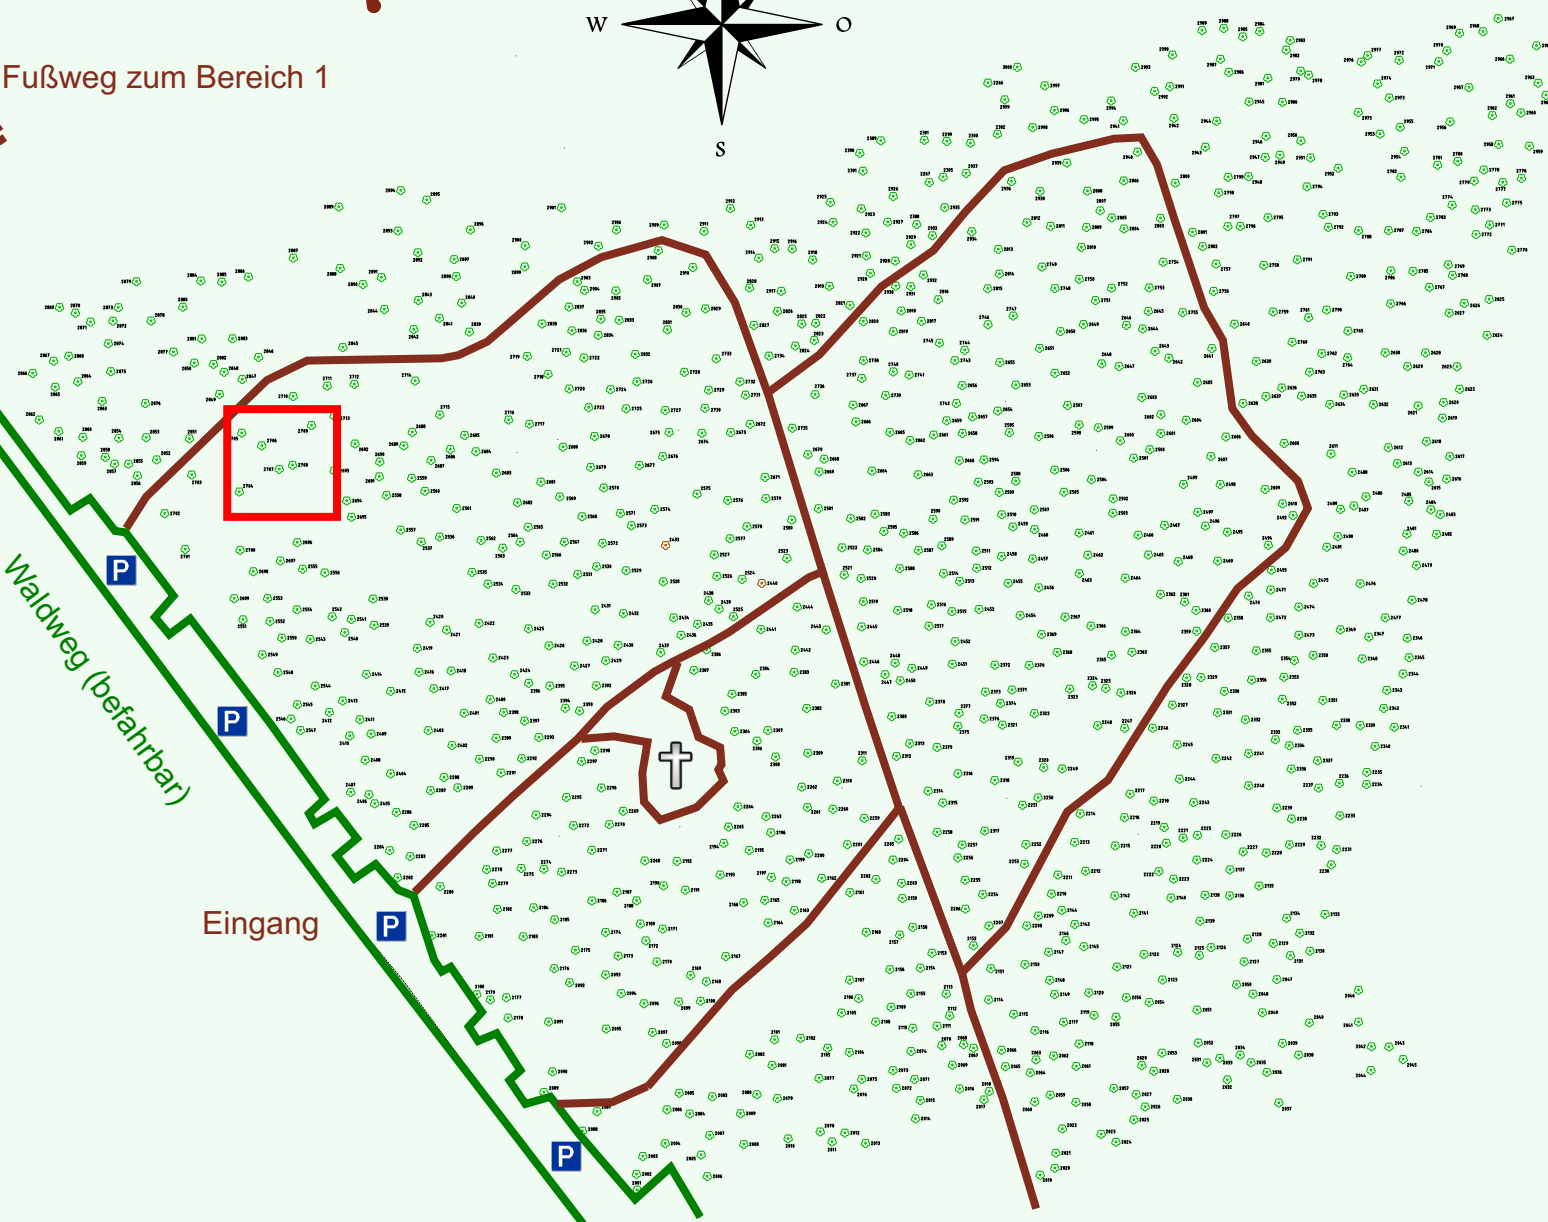

# Ruhewald Rhein Hessische Schweiz Bereich 2

Waldweg (befahrbar)

Eingang

Wendehammer

QR Code:  
[www.ruhewald-rhein Hessische-schweiz.de](http://www.ruhewald-rhein Hessische-schweiz.de)

2706