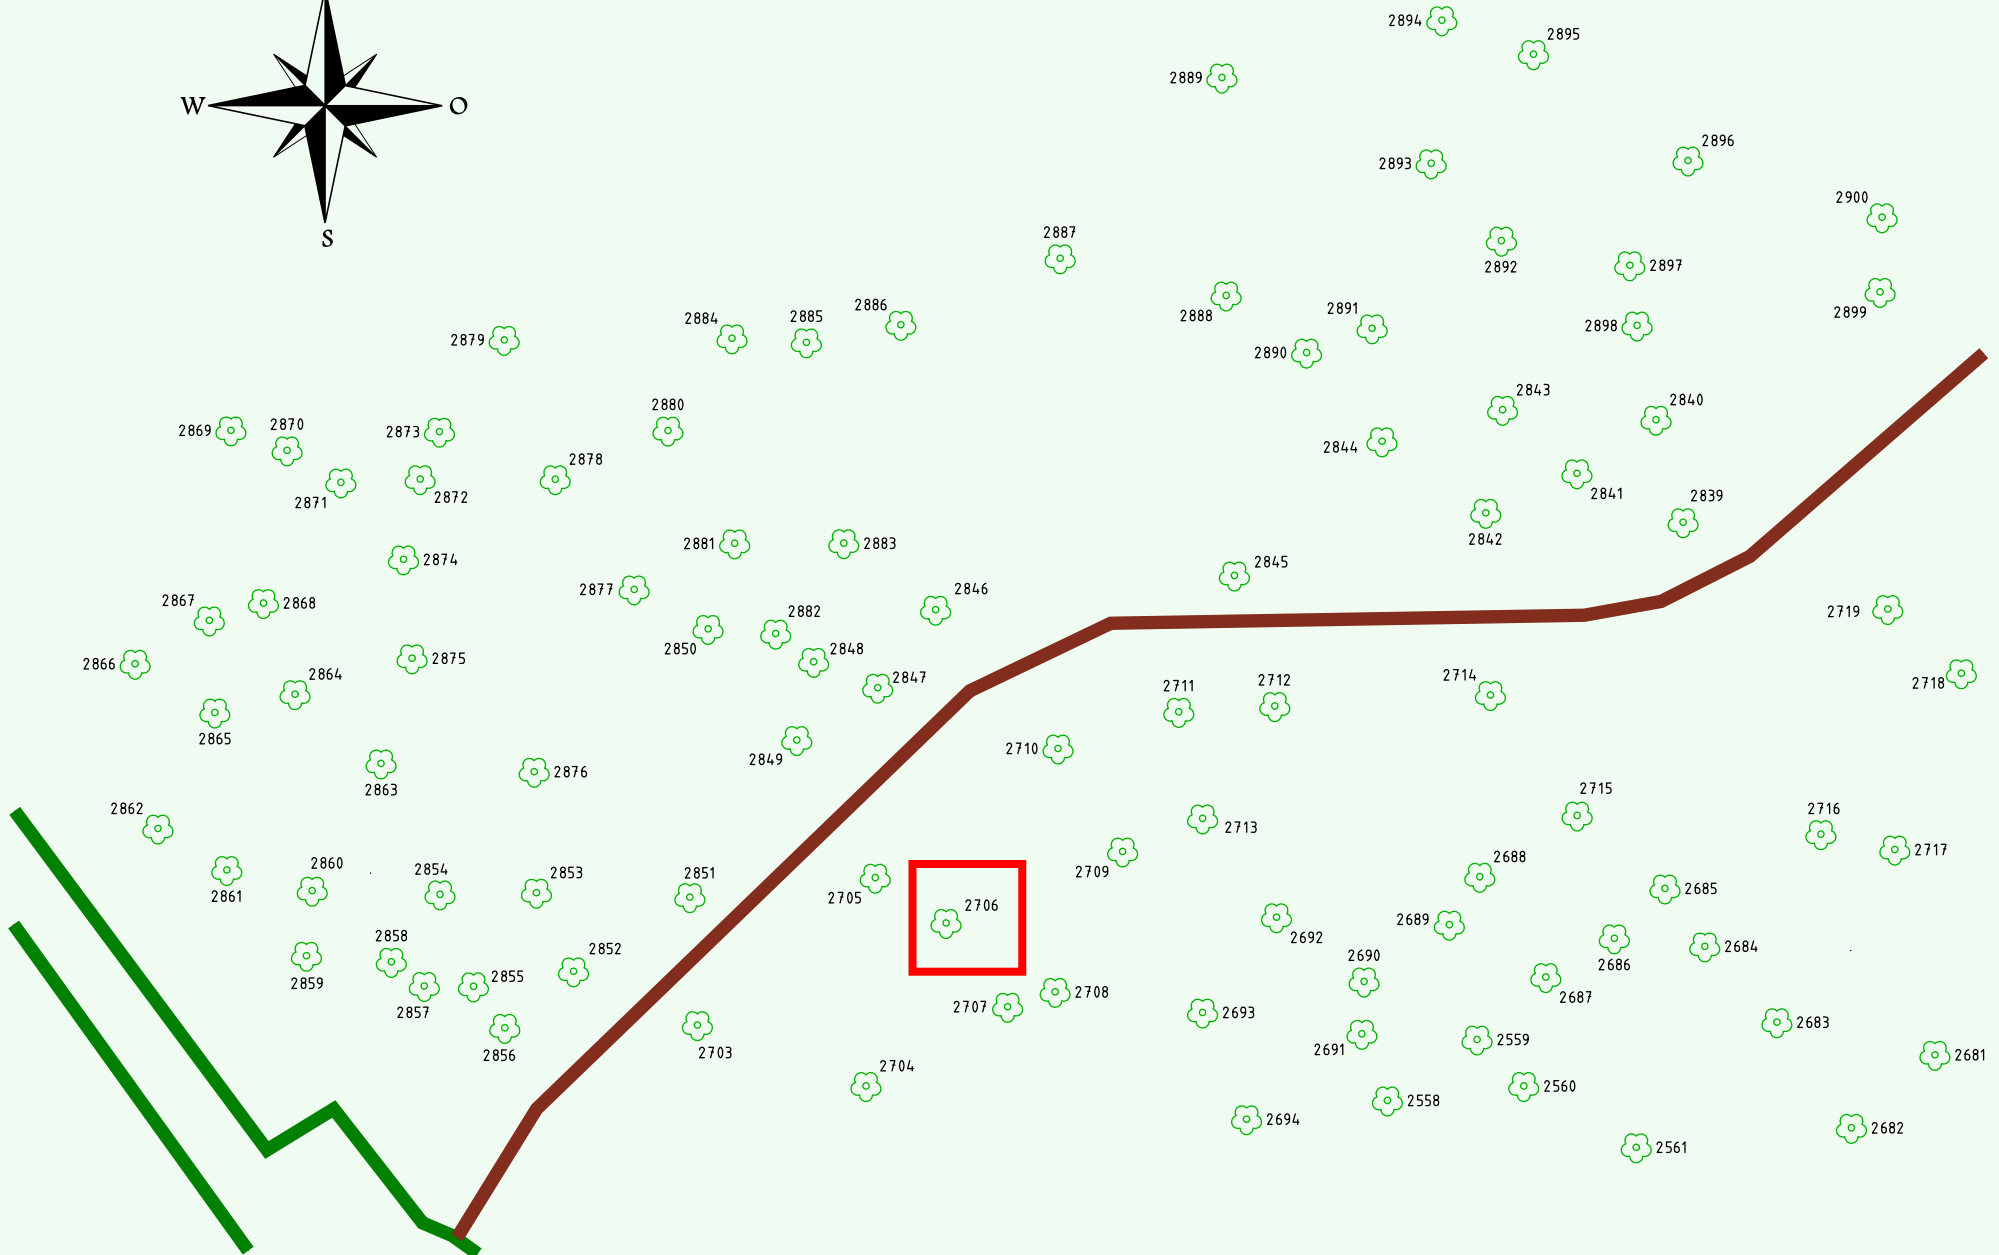

# Ruhewald Rhein Hessische Schweiz Bereich 2

Waldweg (befahrbar)

Eingang

Wendehammer

QR Code:  
[www.ruhewald-rhein Hessische-schweiz.de](http://www.ruhewald-rhein Hessische-schweiz.de)

2706