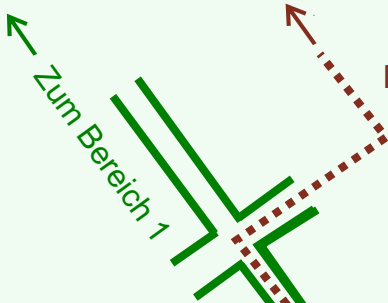

# Ruhewald Rhein Hessische Schweiz Bereich 2

Waldweg (befahrbar)

Eingang

Wendehammer

QR Code:  
[www.ruhewald-rhein Hessische-schweiz.de](http://www.ruhewald-rhein Hessische-schweiz.de)

2706