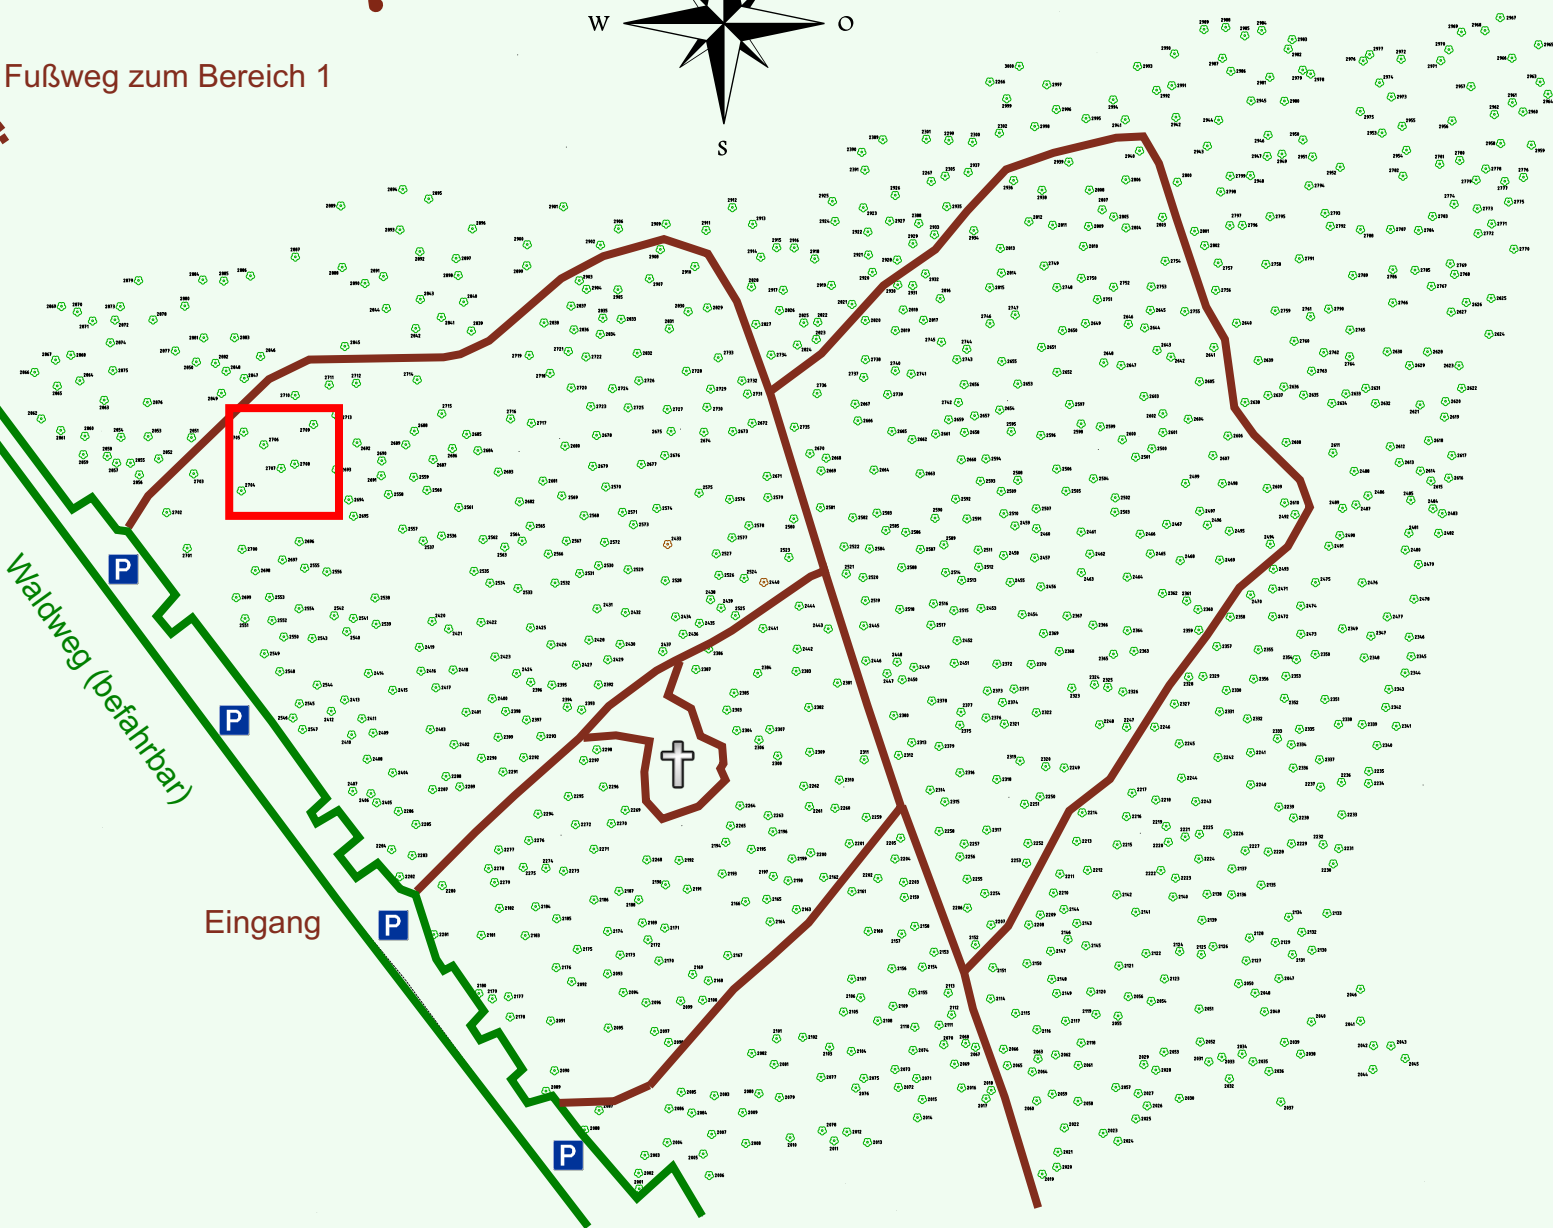

# Ruhewald Rhein Hessische Schweiz Bereich 2

Waldweg (befahrbar)

Eingang

Wendehammer

QR Code:  
[www.ruhewald-rhein Hessische-schweiz.de](http://www.ruhewald-rhein Hessische-schweiz.de)