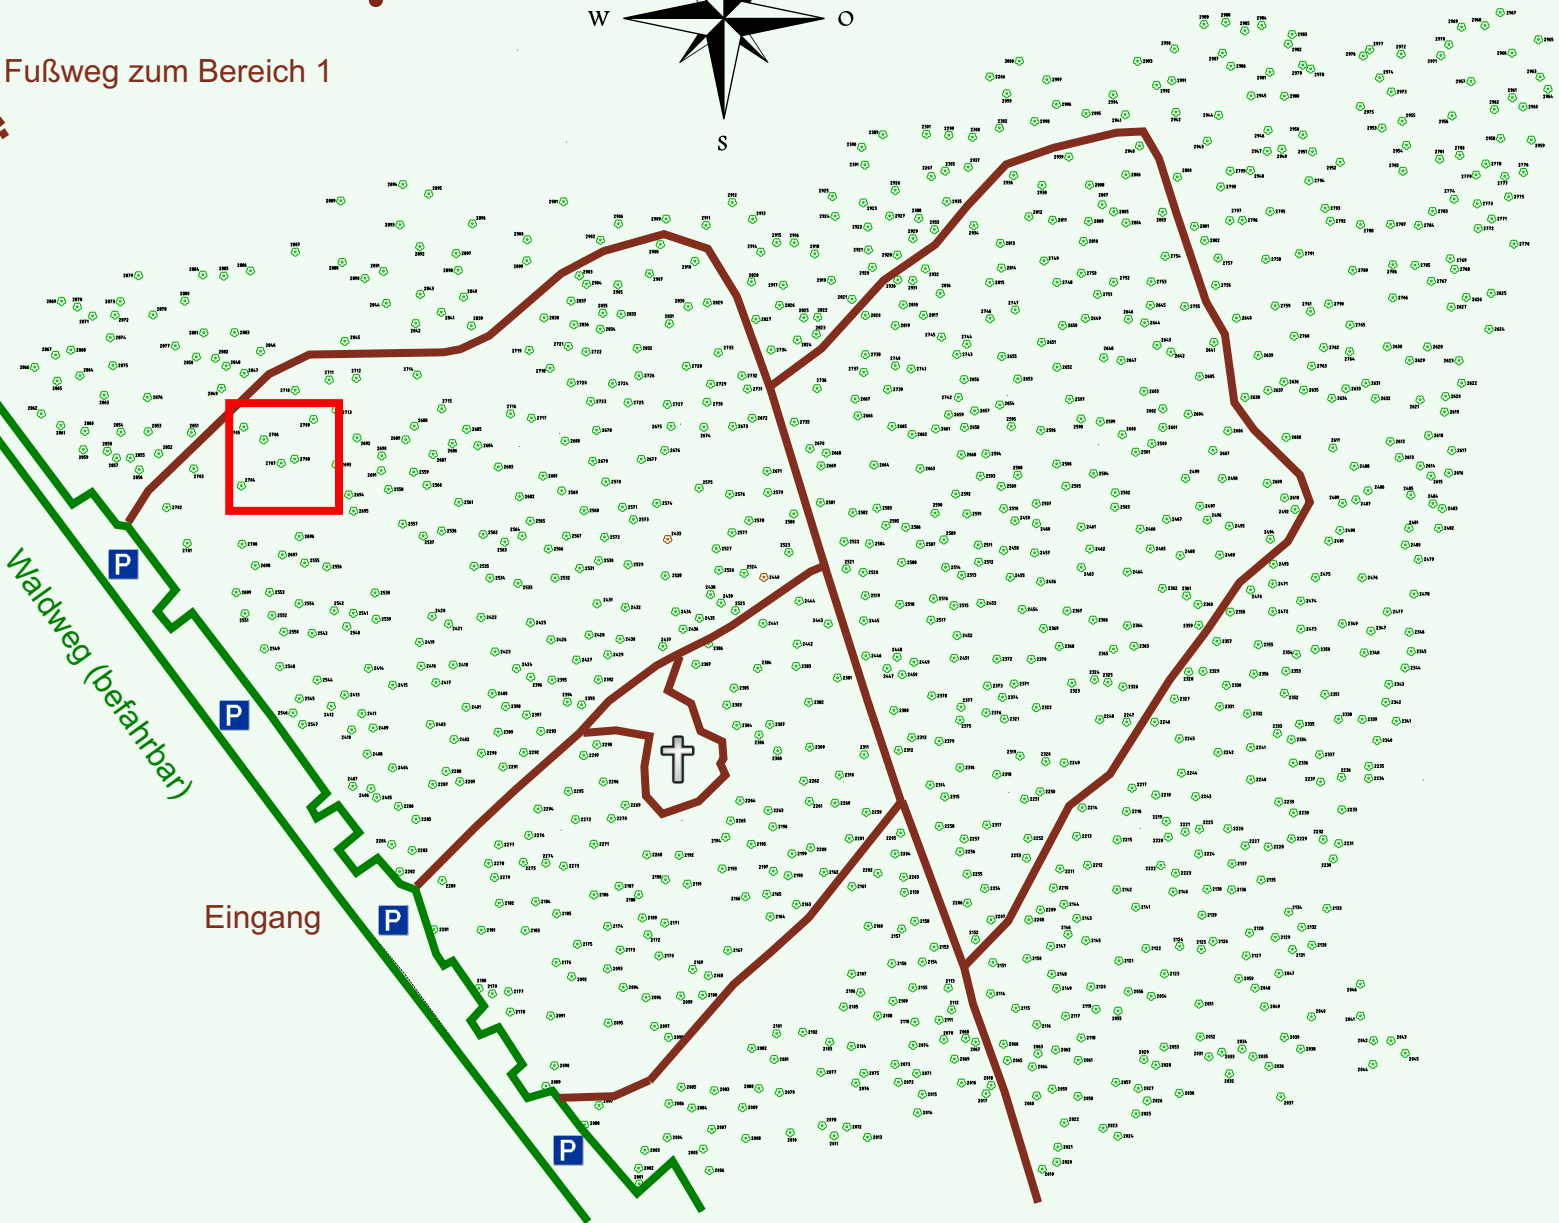

Ruhewald Rhein Hessische Schweiz Bereich 2

Fußweg zum Bereich 1

Waldweg (befahrbar)

Eingang

Wendehammer

QR Code:
www.ruhewald-rhein Hessische-schweiz.de

2708