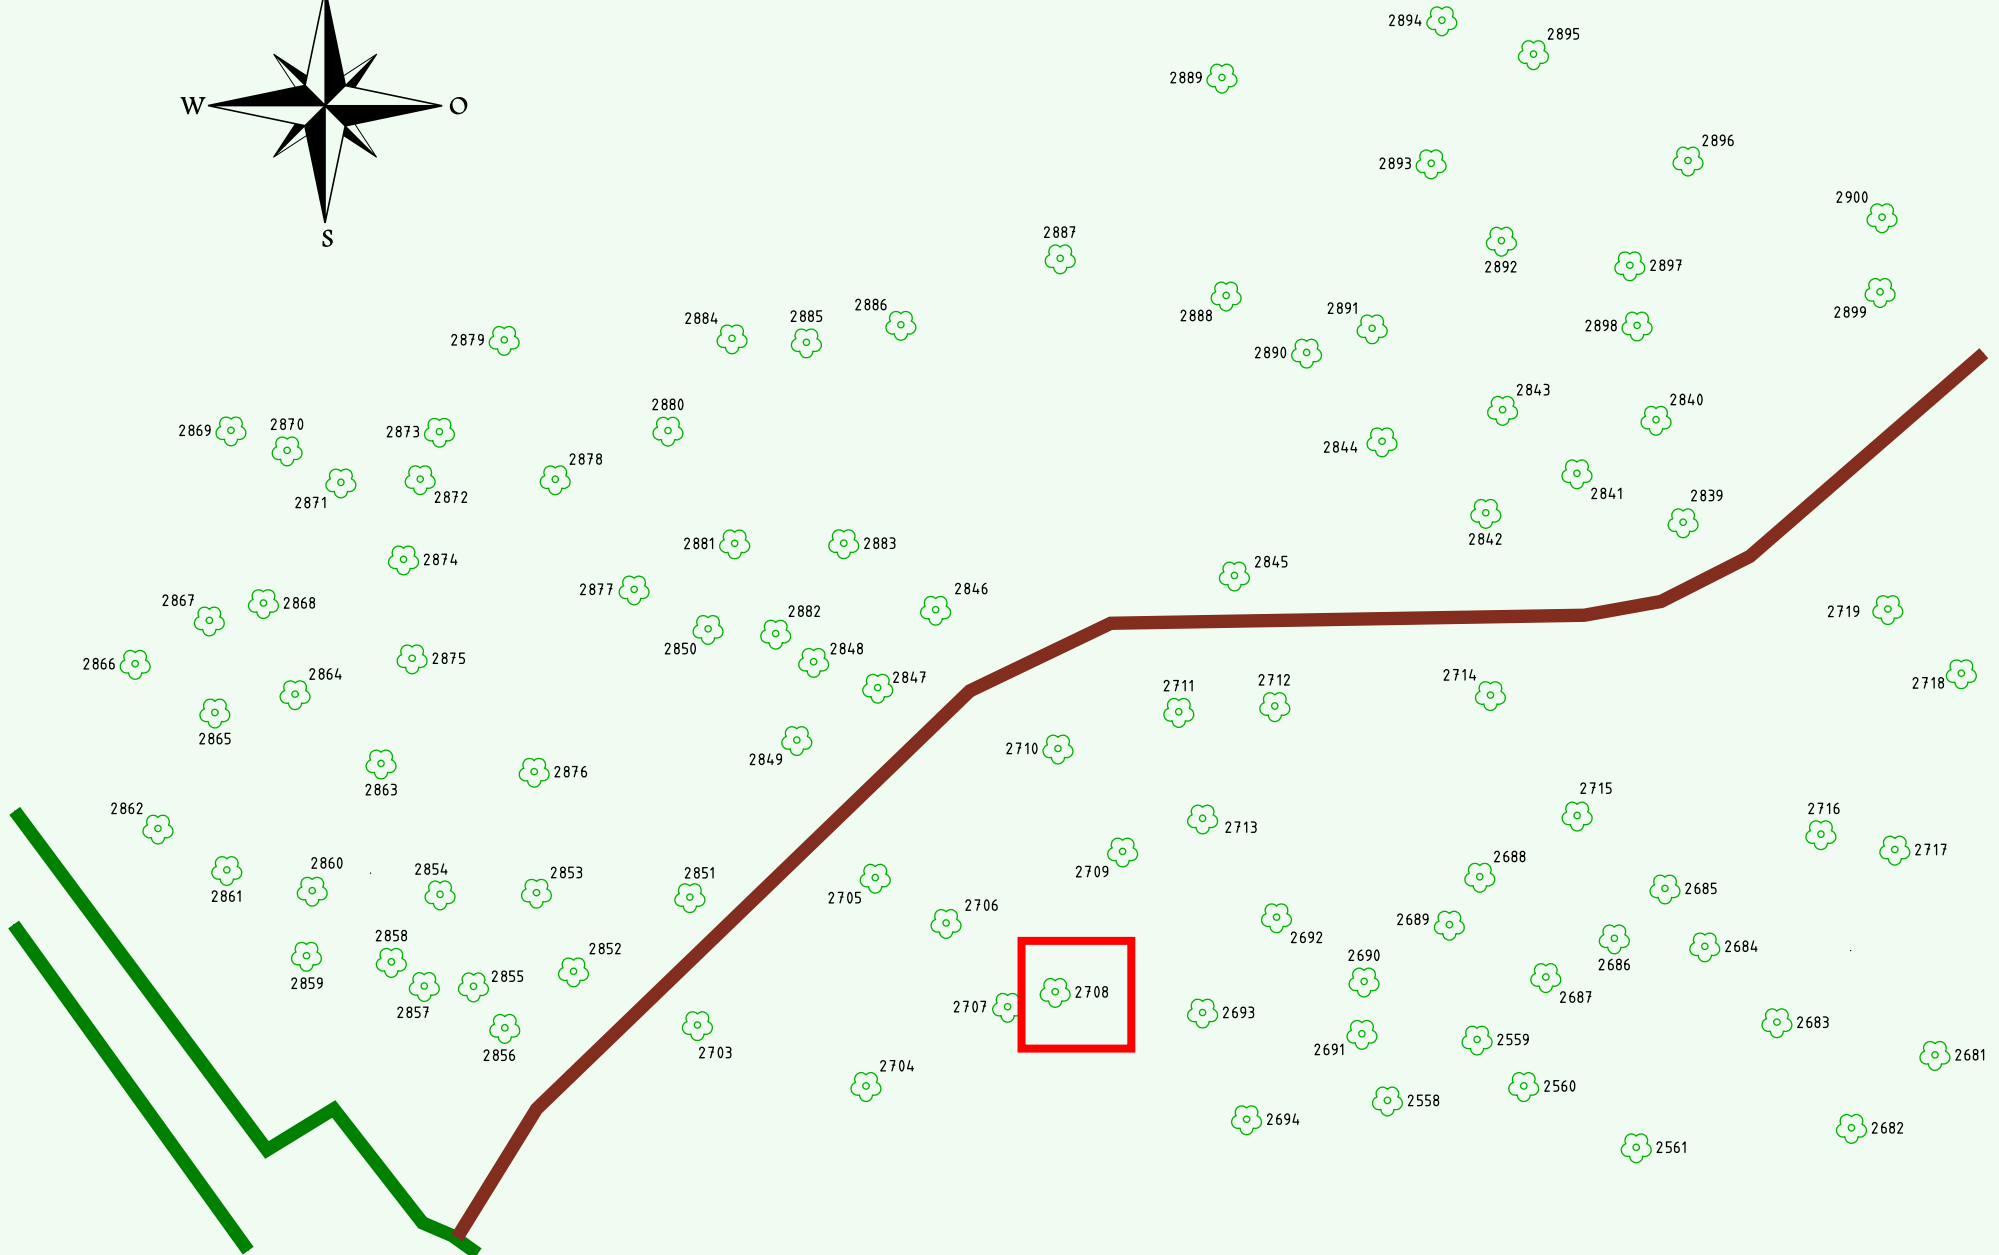

Ruhewald Rhein Hessische Schweiz Bereich 2

Fußweg zum Bereich 1

Waldweg (befahrbar)

Eingang

Wendehammer

QR Code:
www.ruhewald-rhein Hessische-schweiz.de

2708