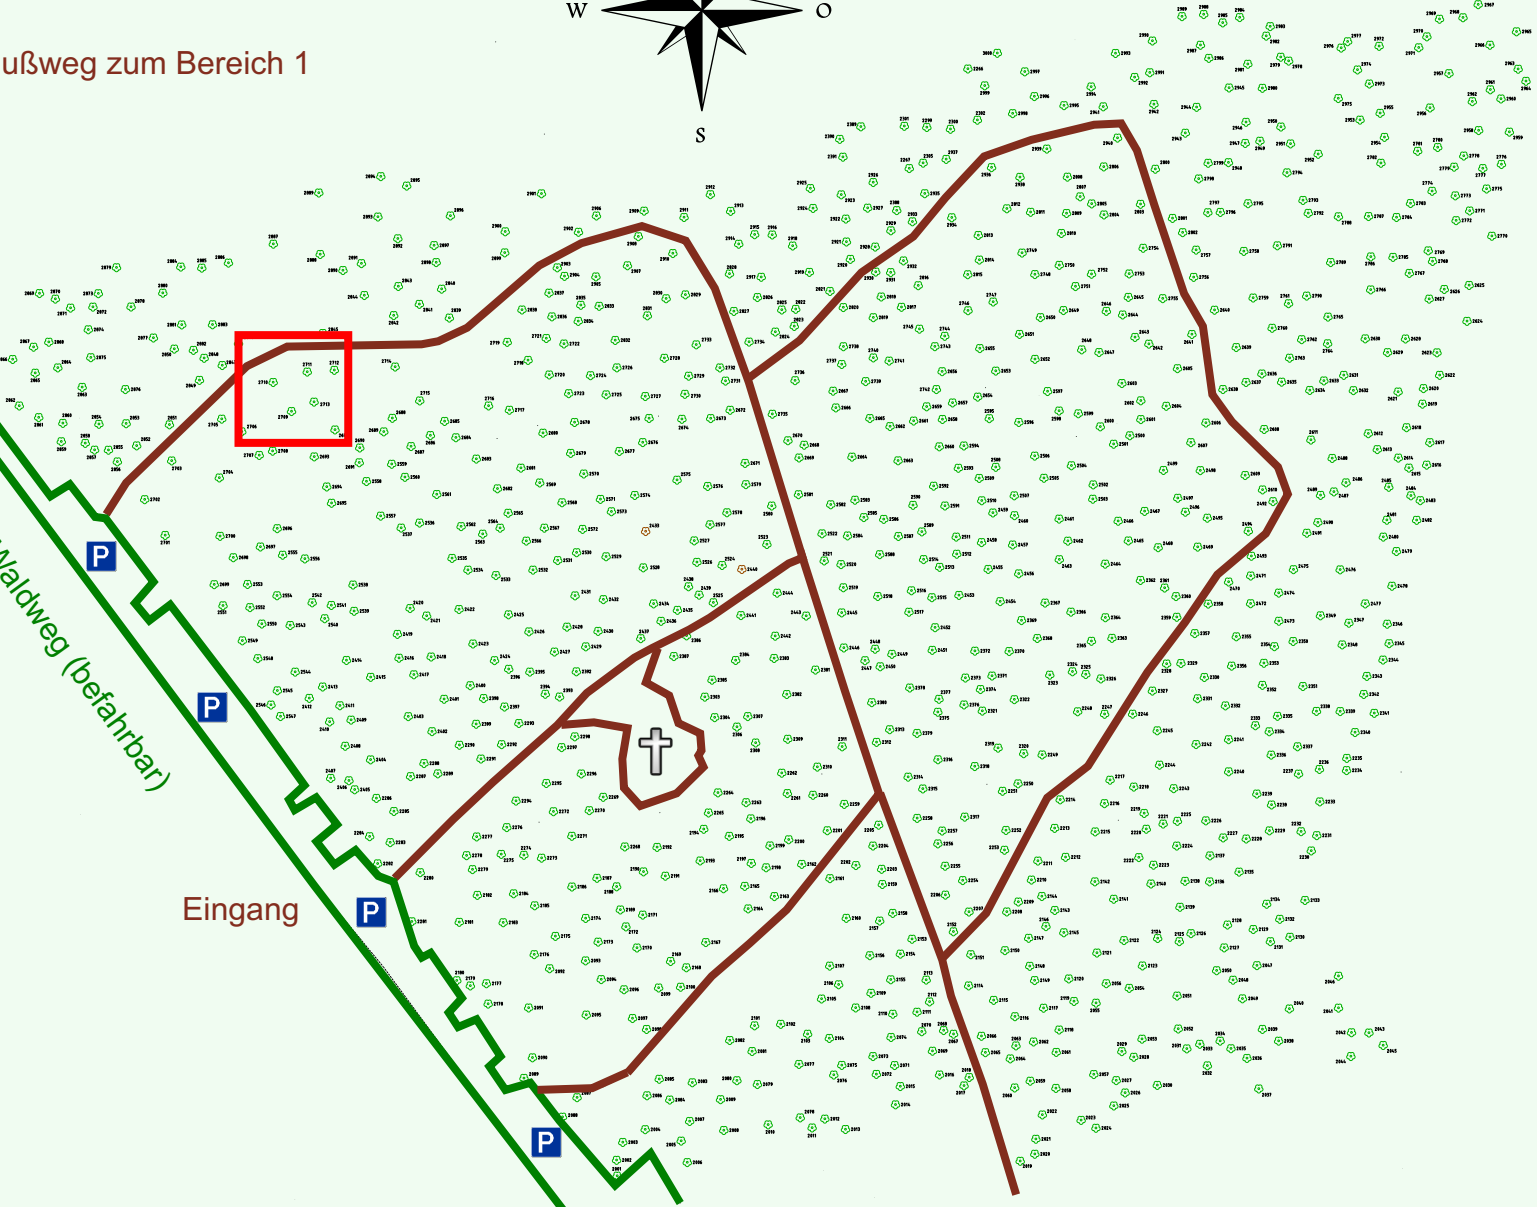

Ruhewald Rhein Hessische Schweiz Bereich 2

Zum Bereich 1

Fußweg zum Bereich 1

Waldweg (befahrbar)

Eingang

Wendehammer

QR Code:
www.ruhewald-rhein Hessische-schweiz.de