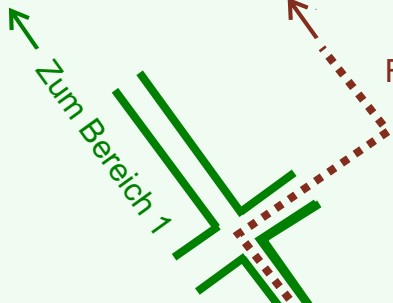

Ruhewald Rhein Hessische Schweiz Bereich 2

Fußweg zum Bereich 1

Waldweg (befahrbar)

Eingang

Wendehammer

QR Code:
www.ruhewald-rhein Hessische-schweiz.de

2713