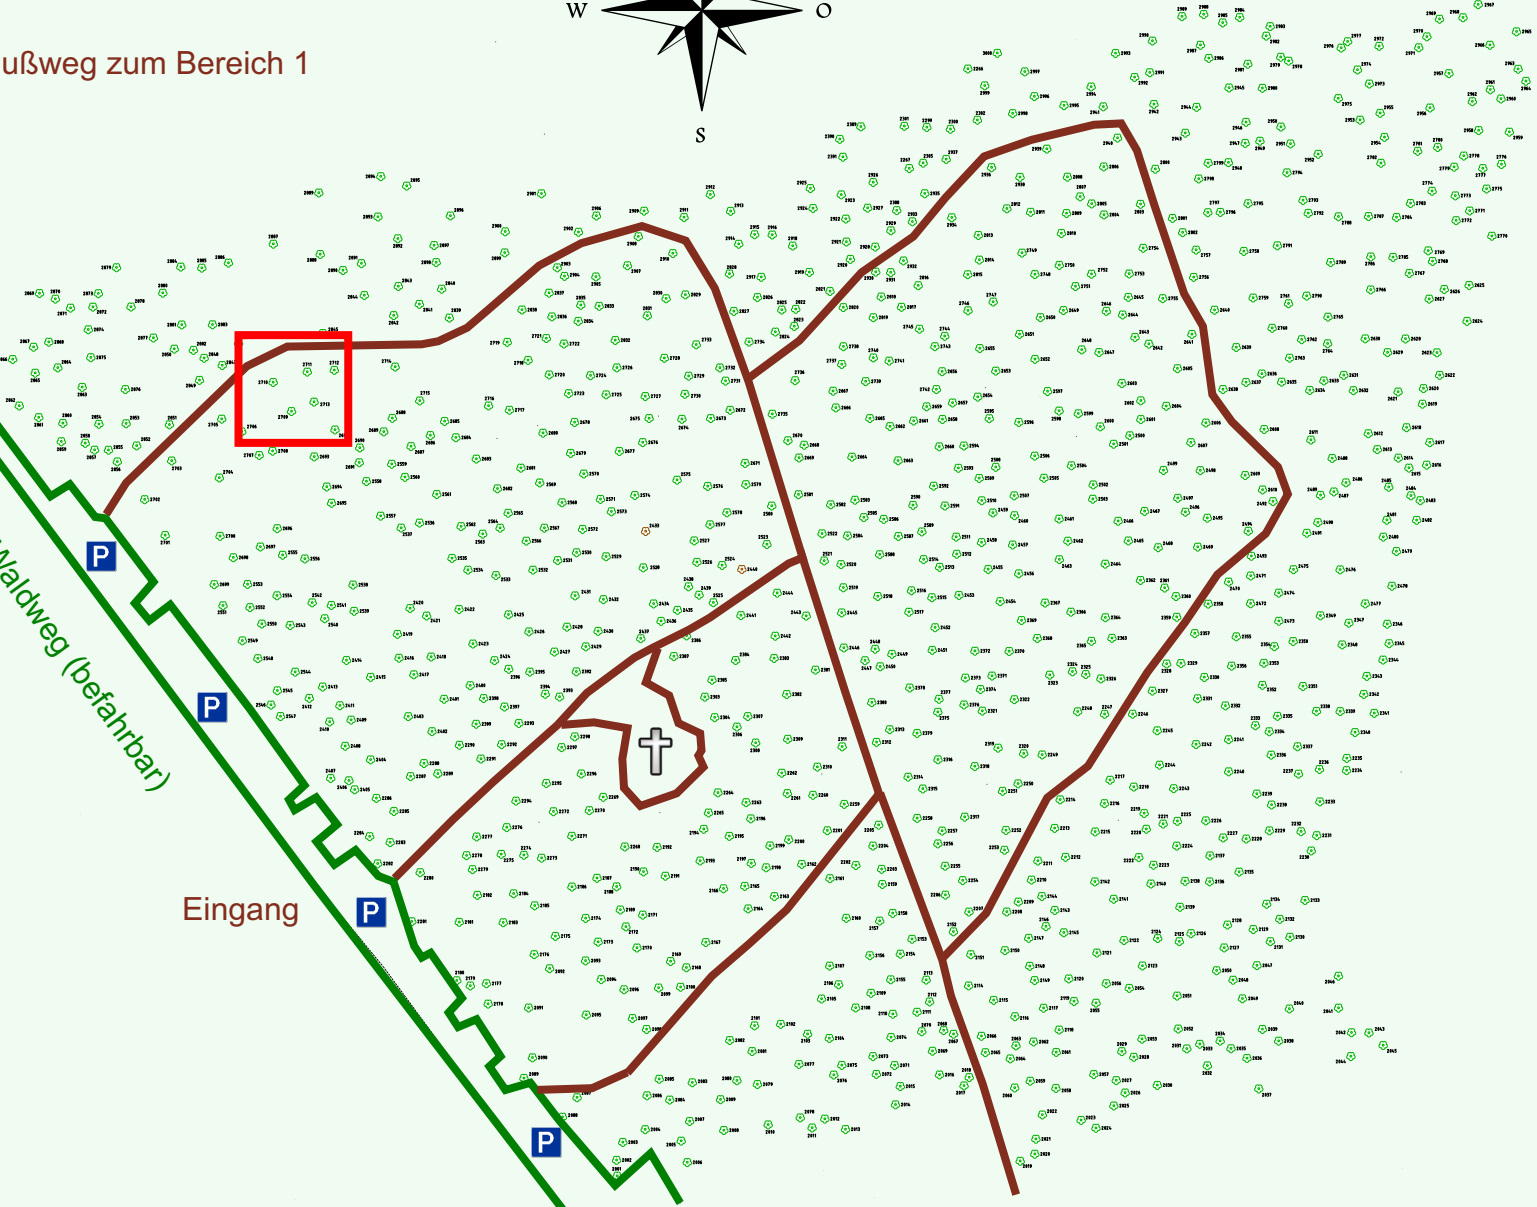

Ruhewald Rhein Hessische Schweiz Bereich 2

Fußweg zum Bereich 1

Waldweg (befahrbar)

Eingang

Wendehammer

QR Code:
www.ruhewald-rhein Hessische-schweiz.de

2713