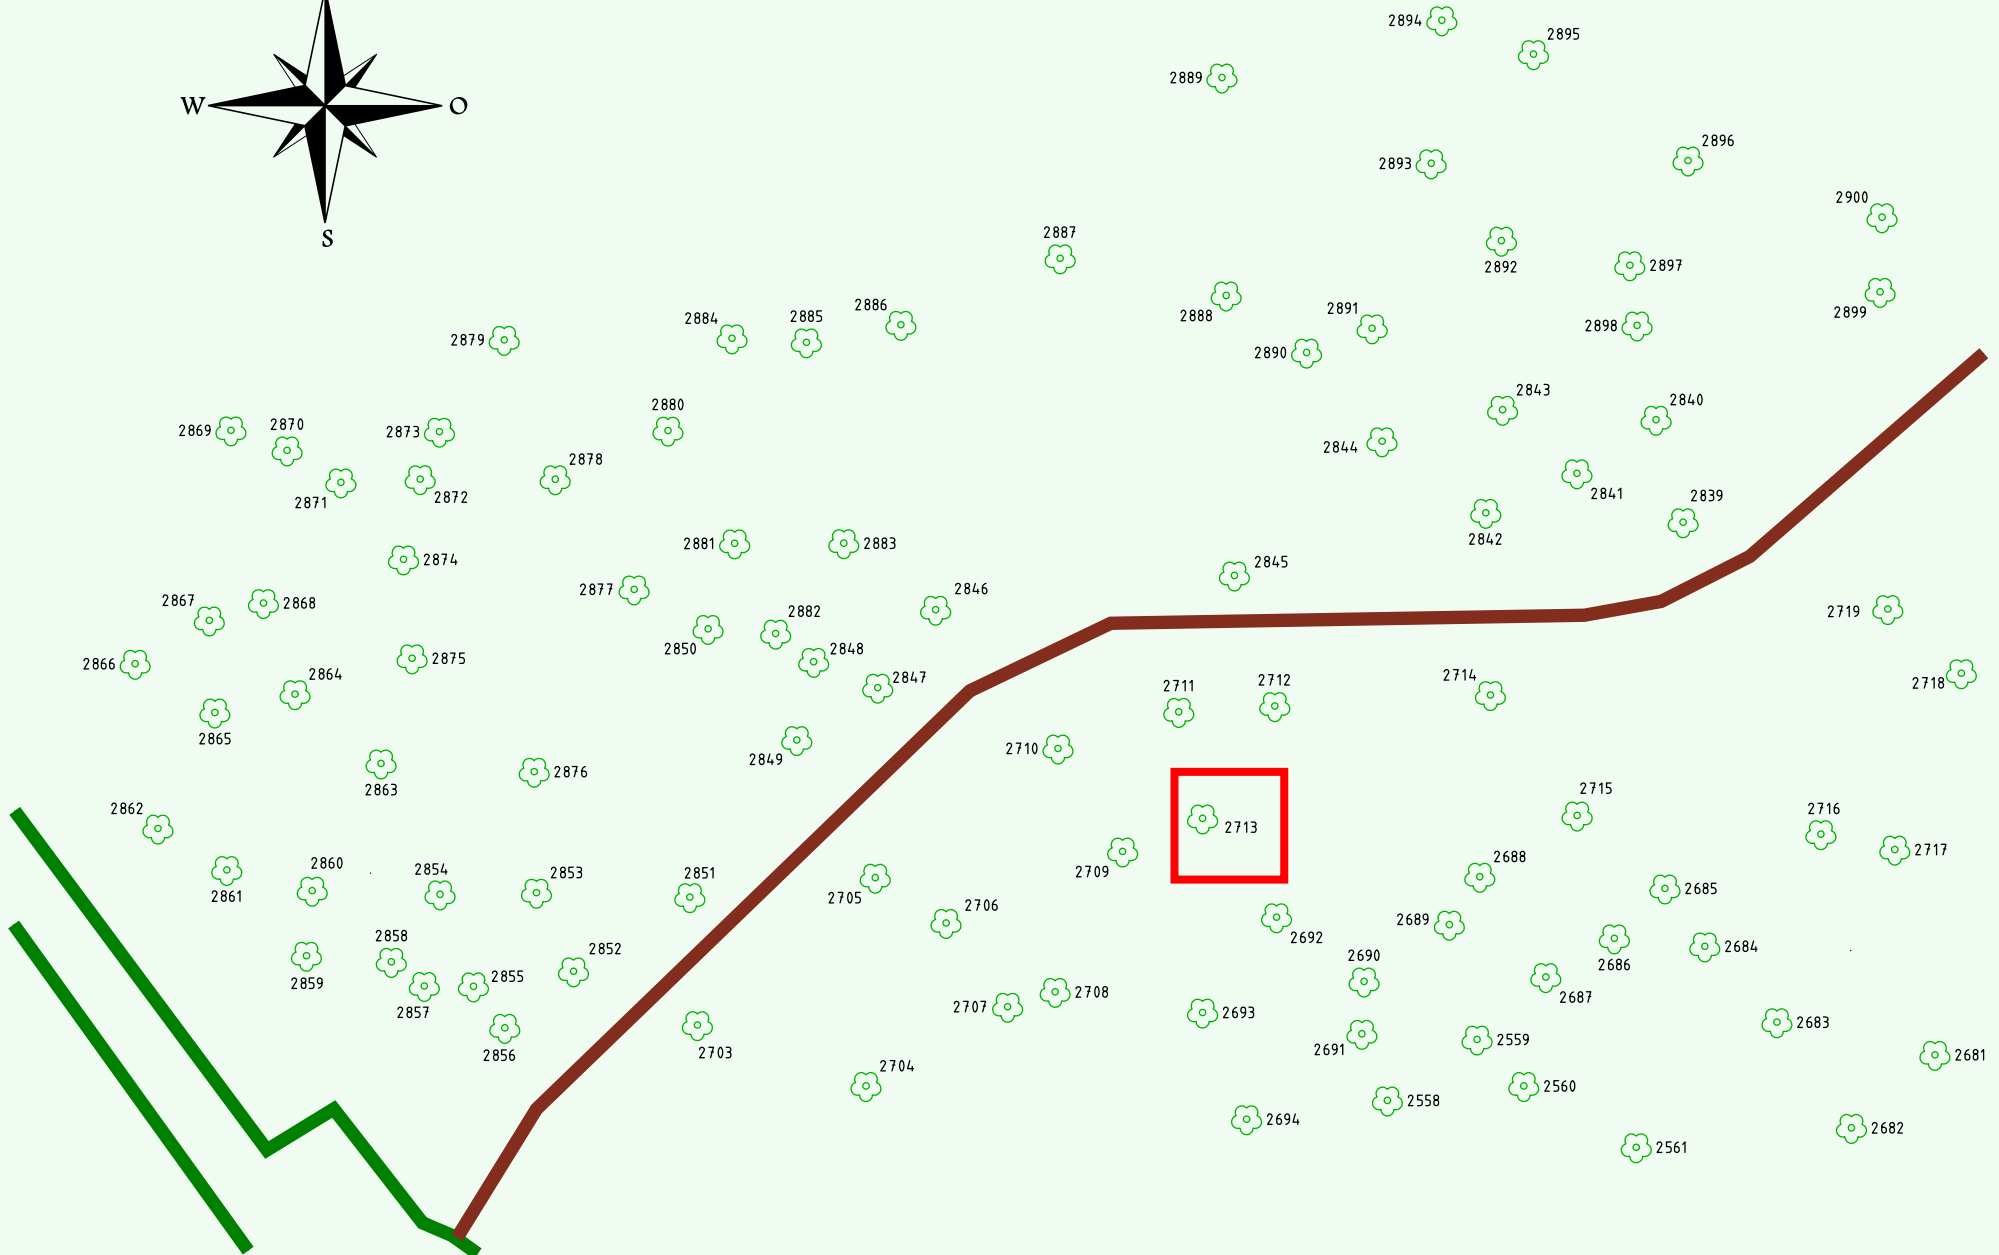

Ruhewald Rhein Hessische Schweiz Bereich 2

Fußweg zum Bereich 1

Waldweg (befahrbar)

Eingang

Wendehammer

QR Code:
www.ruhewald-rhein Hessische-schweiz.de

2713