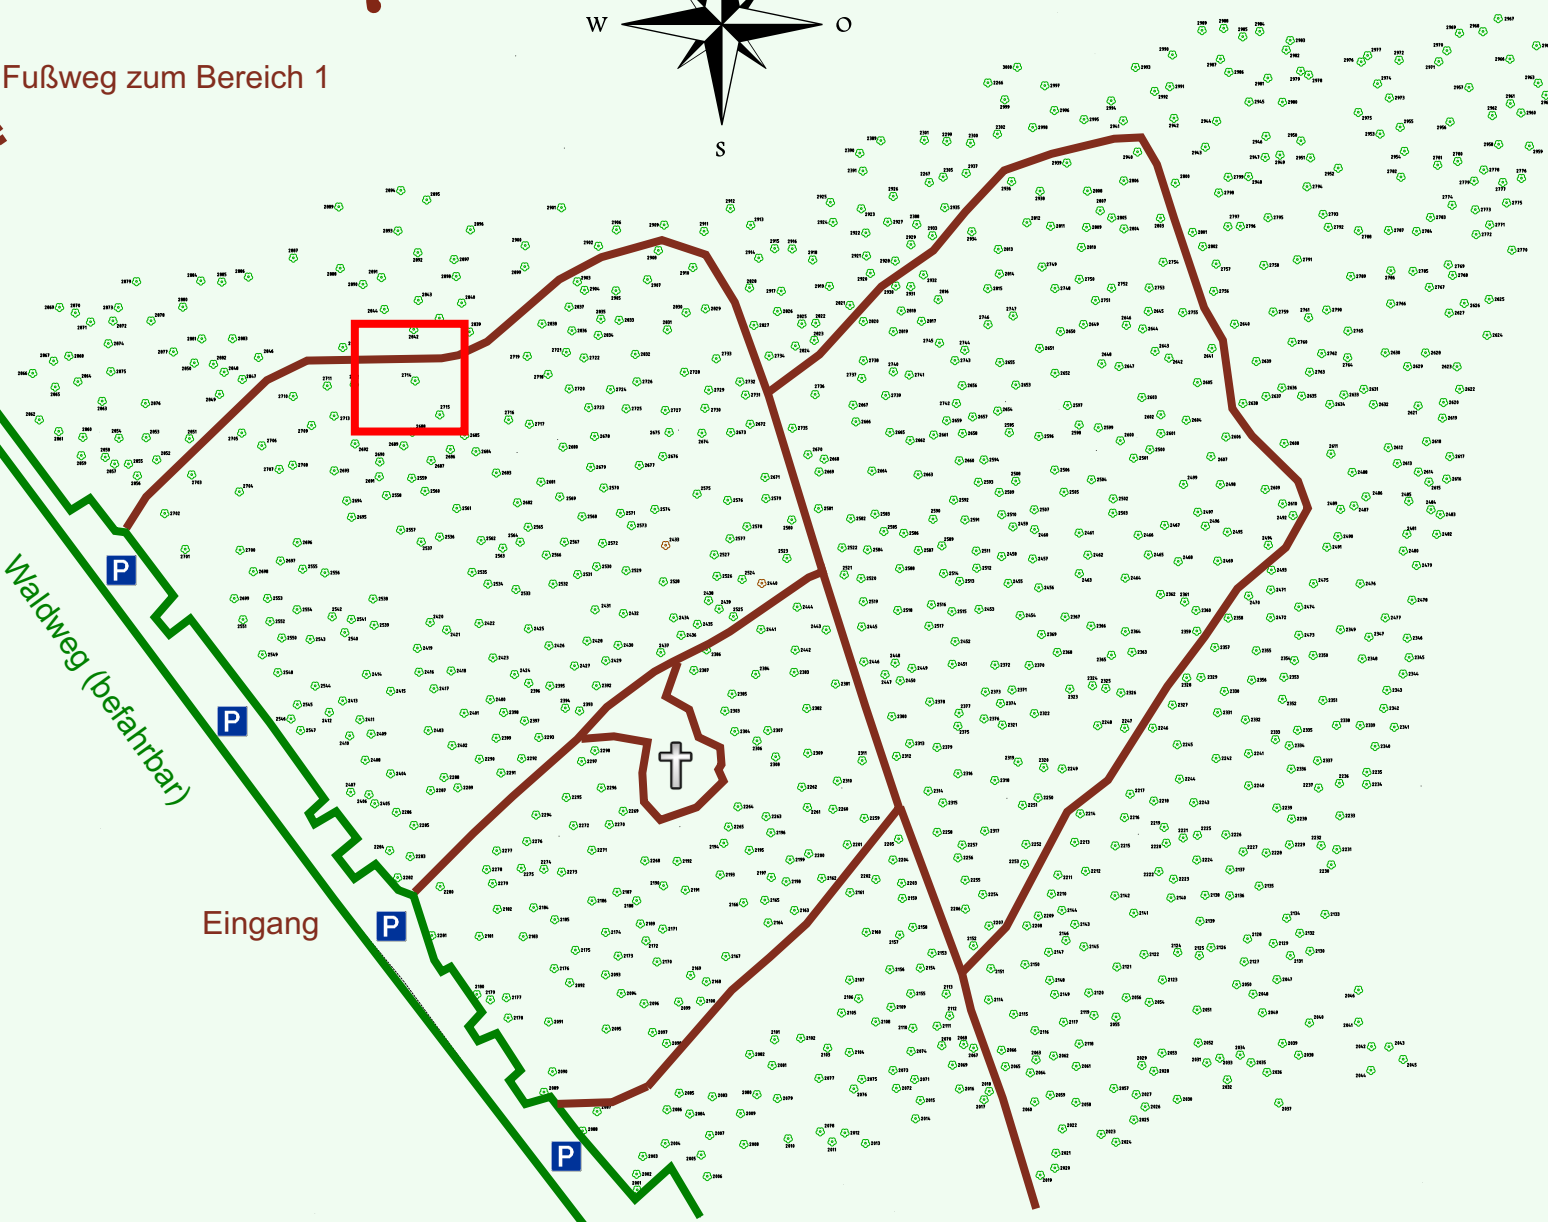

Ruhewald Rhein Hessische Schweiz Bereich 2

Waldweg (befahrbar)

Eingang

Wendehammer

QR Code:
www.ruhewald-rhein Hessische-schweiz.de