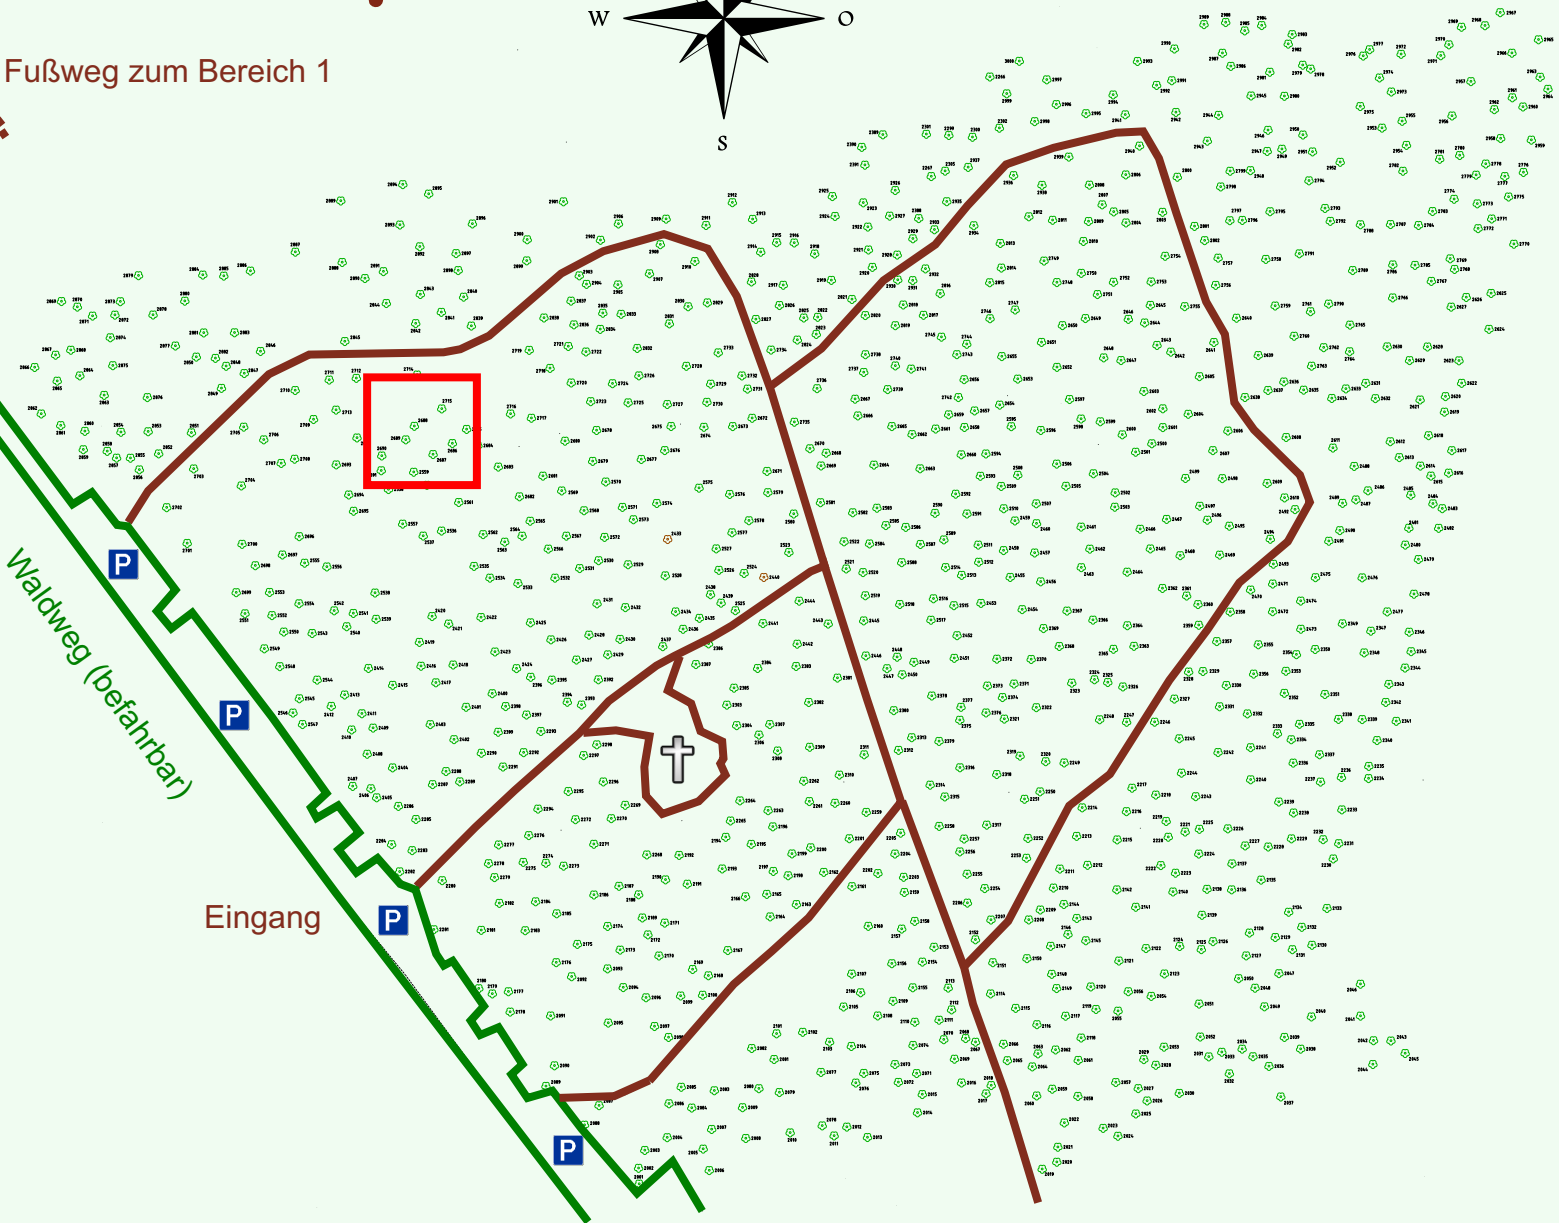

Ruhewald Rhein Hessische Schweiz Bereich 2

Waldweg (befahrbar)

Eingang

Wendehammer

QR Code:
www.ruhewald-rhein Hessische-schweiz.de