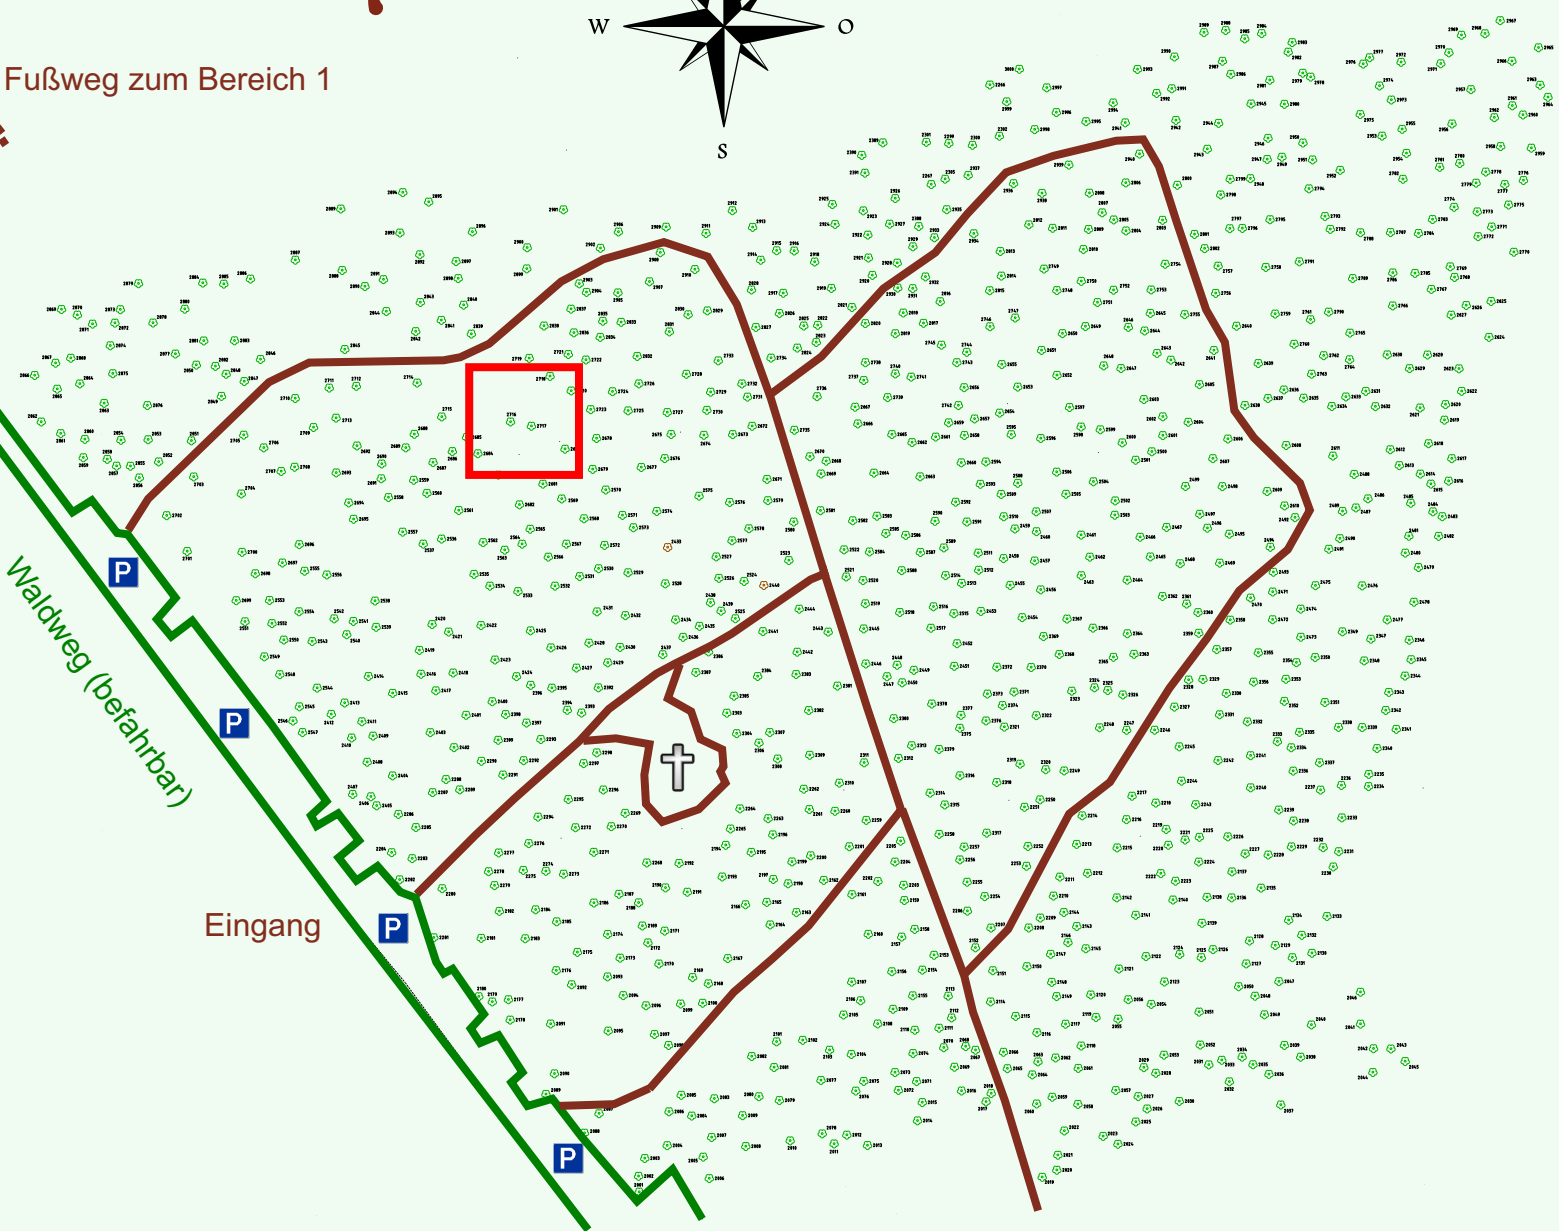

Ruhewald Rhein Hessische Schweiz Bereich 2

Fußweg zum Bereich 1

Waldweg (befahrbar)

Eingang

Wendehammer

QR Code:
www.ruhewald-rhein Hessische-schweiz.de