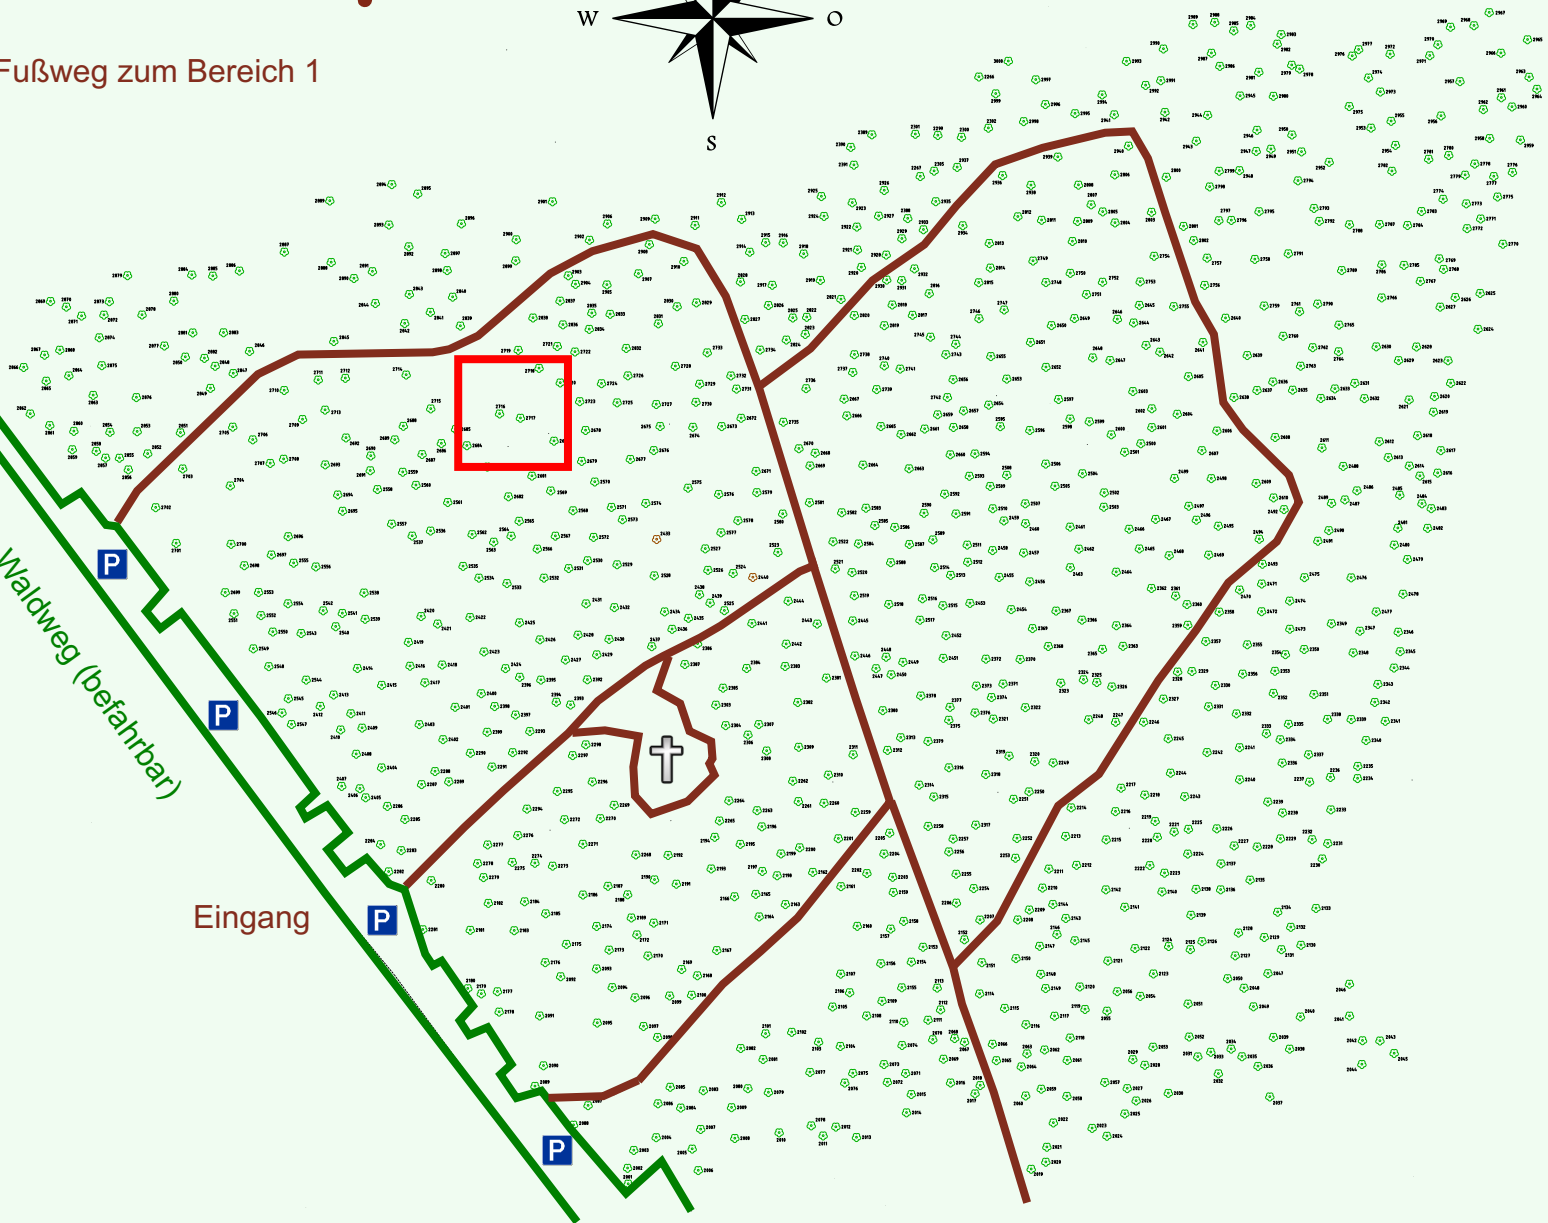

Ruhewald Rhein Hessische Schweiz Bereich 2

Fußweg zum Bereich 1

Waldweg (befahrbar)

Eingang

Wendehammer

QR Code:
www.ruhewald-rhein Hessische-schweiz.de