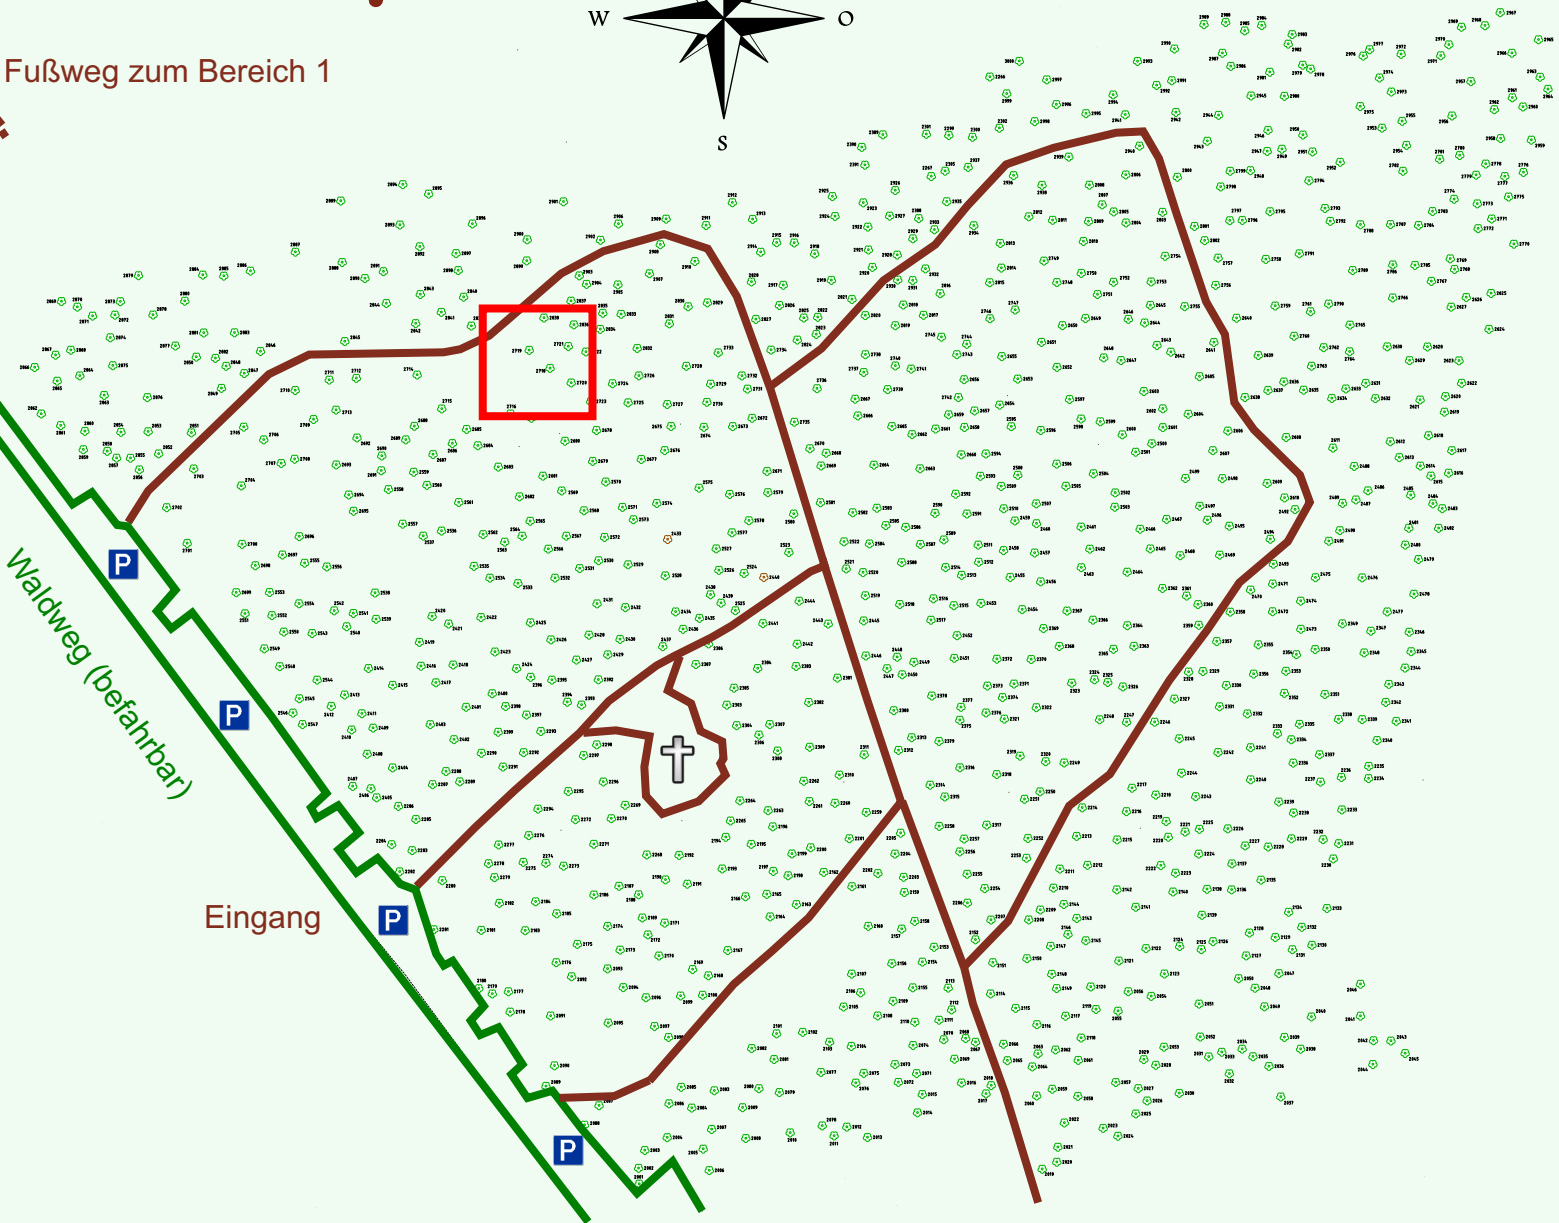

Ruhewald Rhein Hessische Schweiz Bereich 2

Waldweg (befahrbar)

Eingang

Wendehammer

QR Code:
www.ruhewald-rhein Hessische-schweiz.de