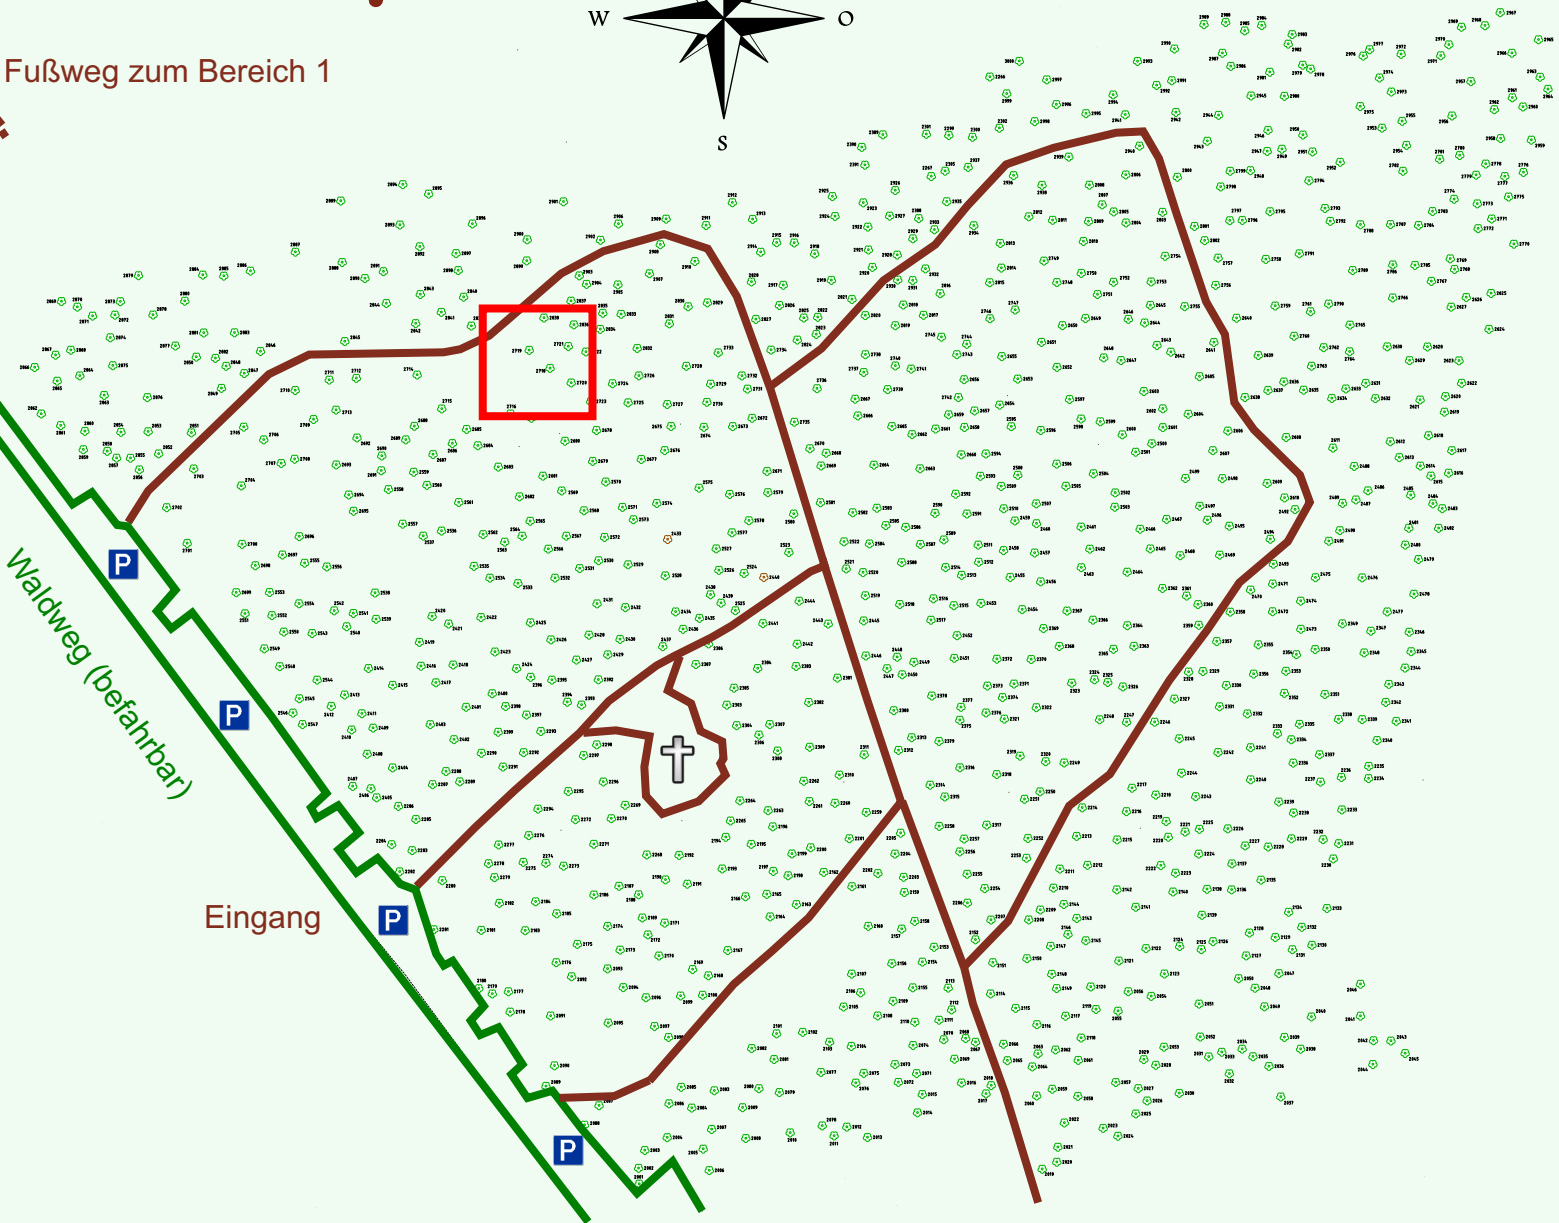

Ruhewald Rhein Hessische Schweiz Bereich 2

Waldweg (befahrbar)

Eingang

Wendehammer

QR Code:
www.ruhewald-rhein Hessische-schweiz.de

2719