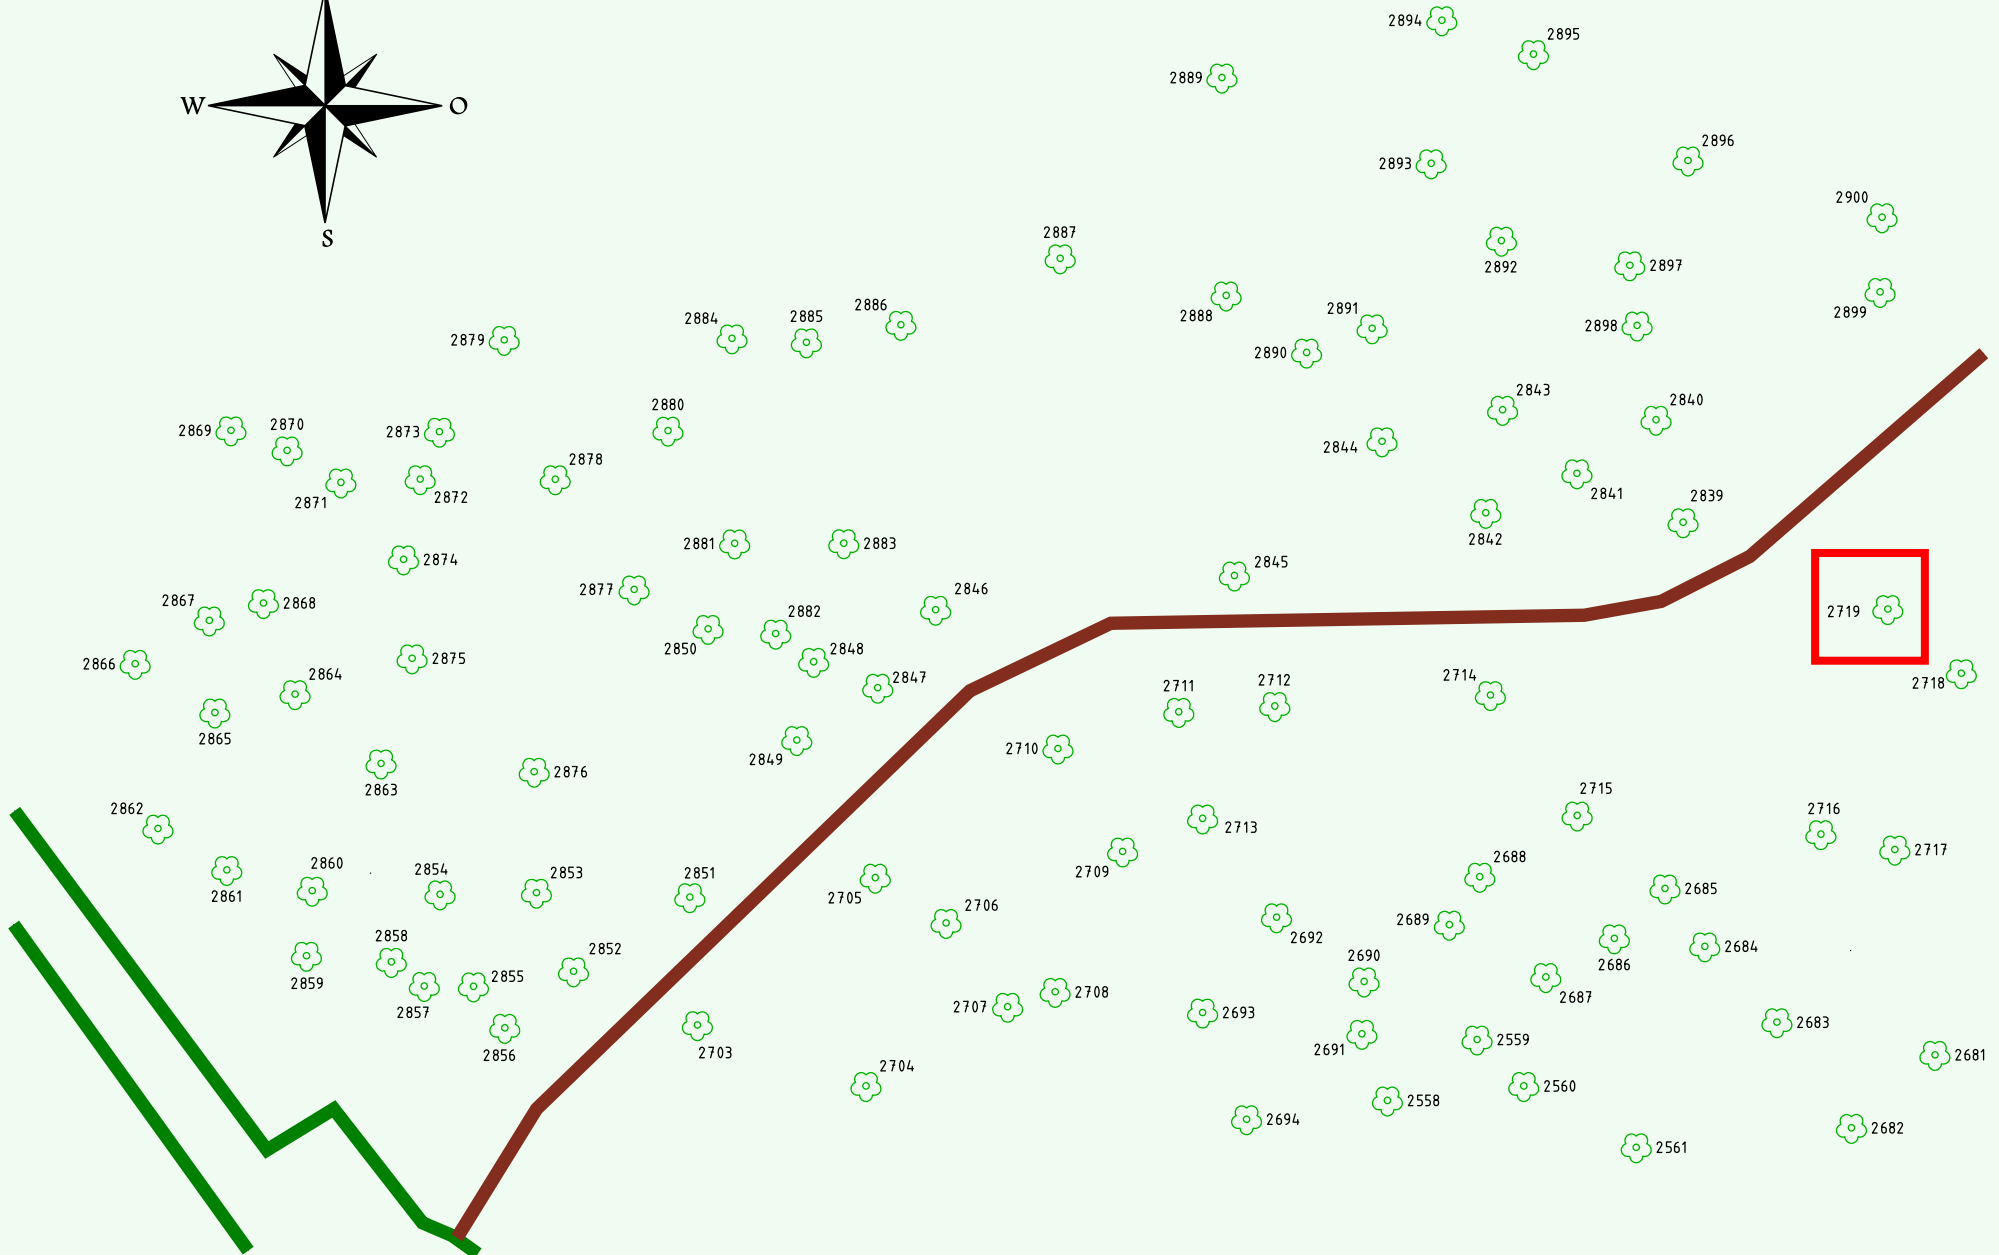

Ruhewald Rhein Hessische Schweiz Bereich 2

Waldweg (befahrbar)

Eingang

Wendehammer

QR Code:
www.ruhewald-rhein Hessische-schweiz.de

2719