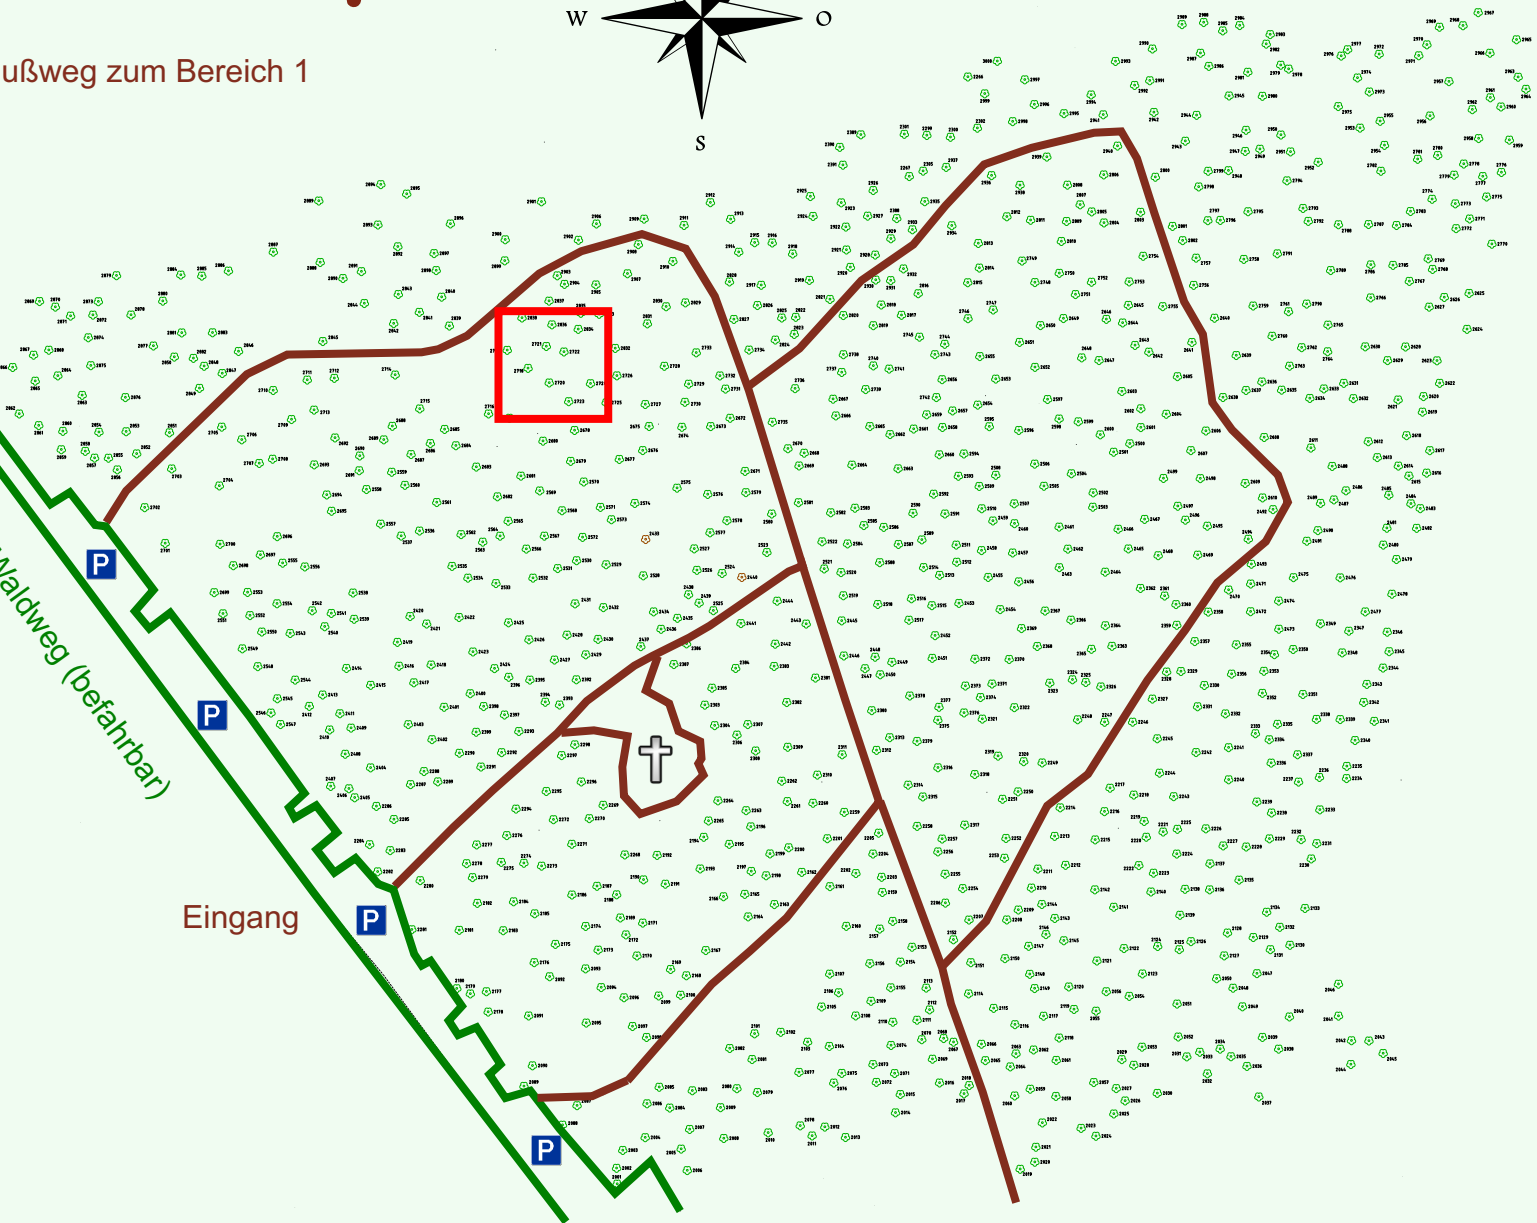

# Ruhewald Rhein Hessische Schweiz Bereich 2

Fußweg zum Bereich 1

Waldweg (befahrbar)

Eingang

Wendehammer

QR Code:  
[www.ruhewald-rhein Hessische-schweiz.de](http://www.ruhewald-rhein Hessische-schweiz.de)