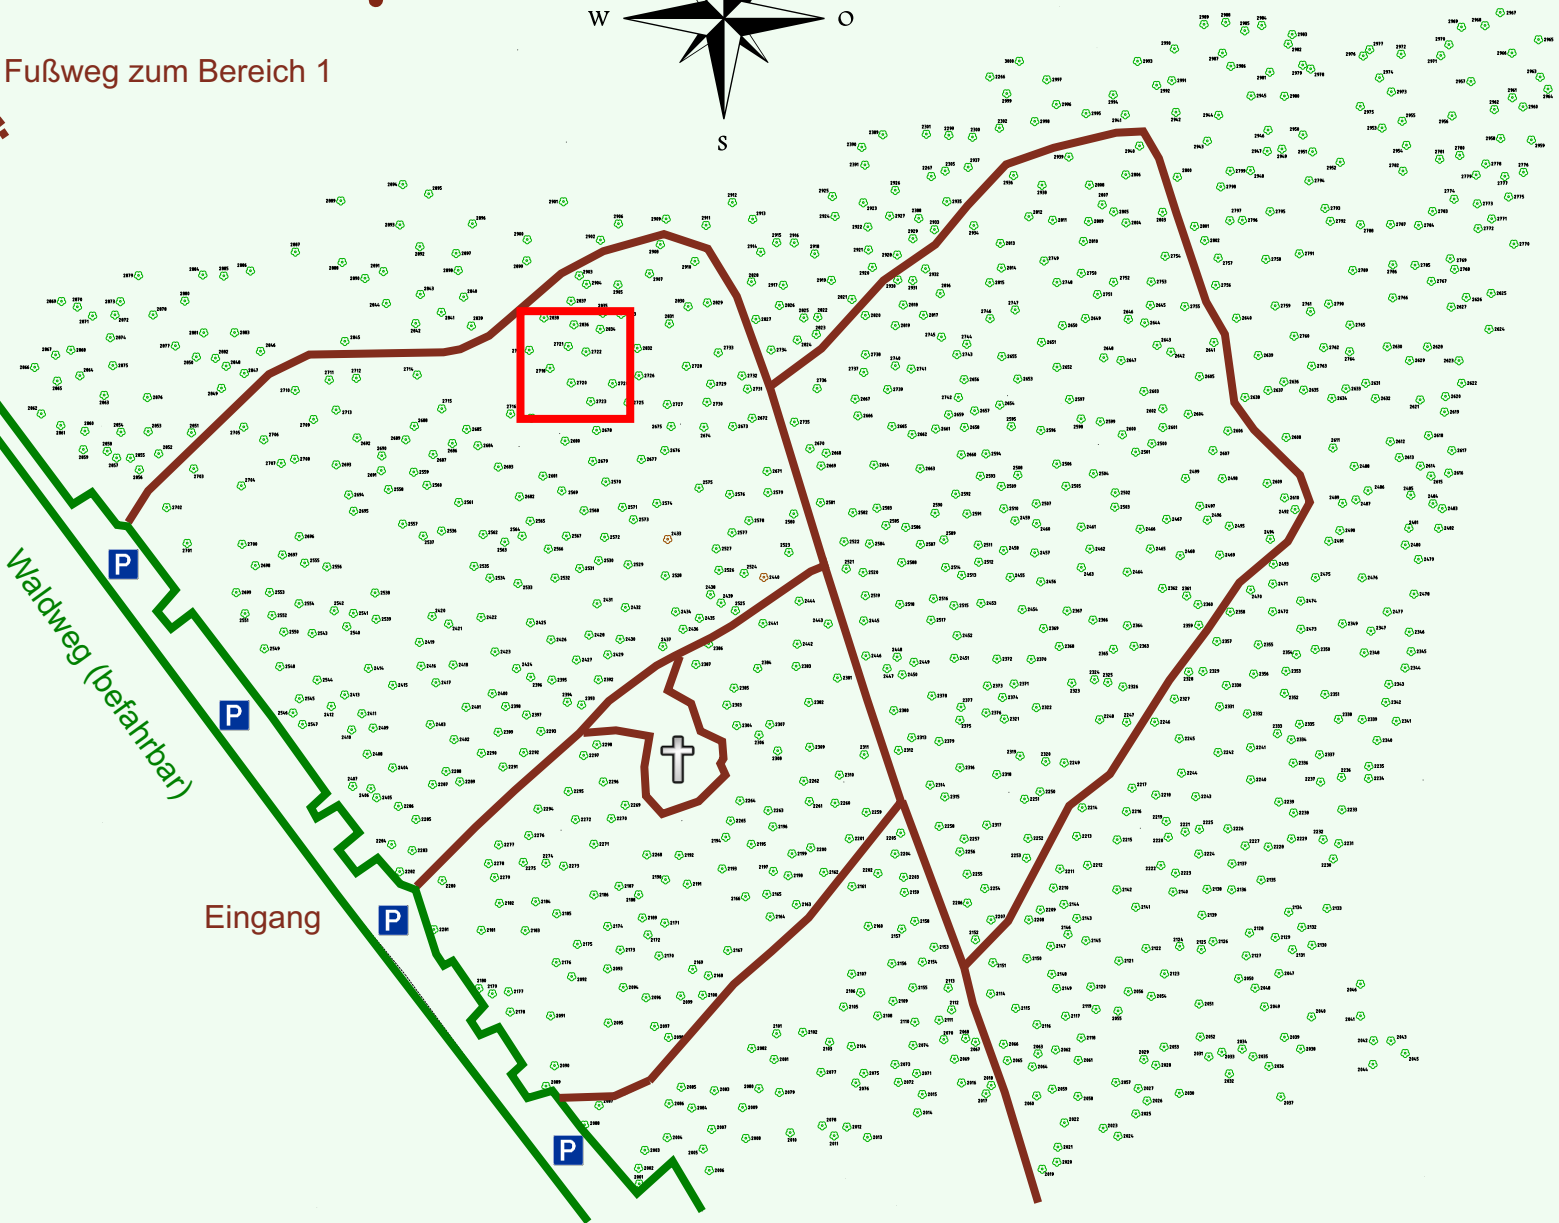

Ruhewald Rhein Hessische Schweiz Bereich 2

Waldweg (befahrbar)

Eingang

Wendehammer

QR Code:
www.ruhewald-rhein Hessische-schweiz.de