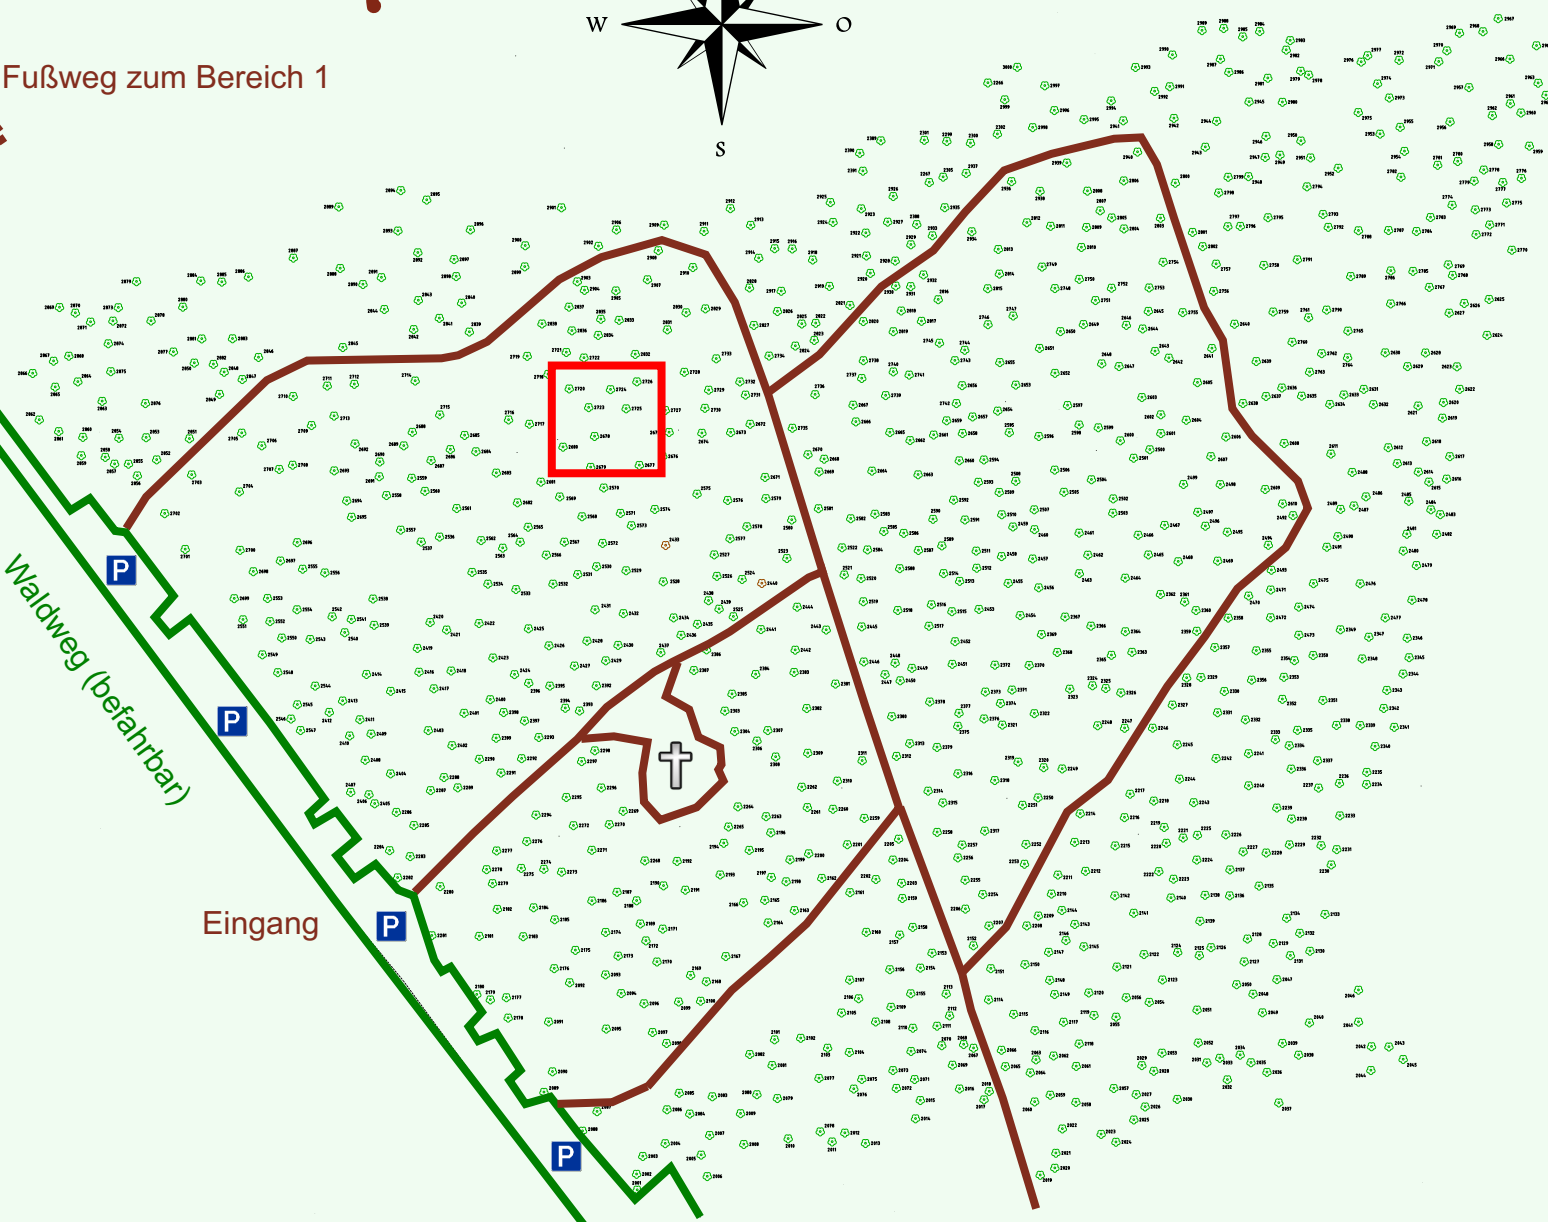

# Ruhewald Rhein Hessische Schweiz Bereich 2

Waldweg (befahrbar)

Eingang

Wendehammer

QR Code:  
[www.ruhewald-rhein Hessische-schweiz.de](http://www.ruhewald-rhein Hessische-schweiz.de)