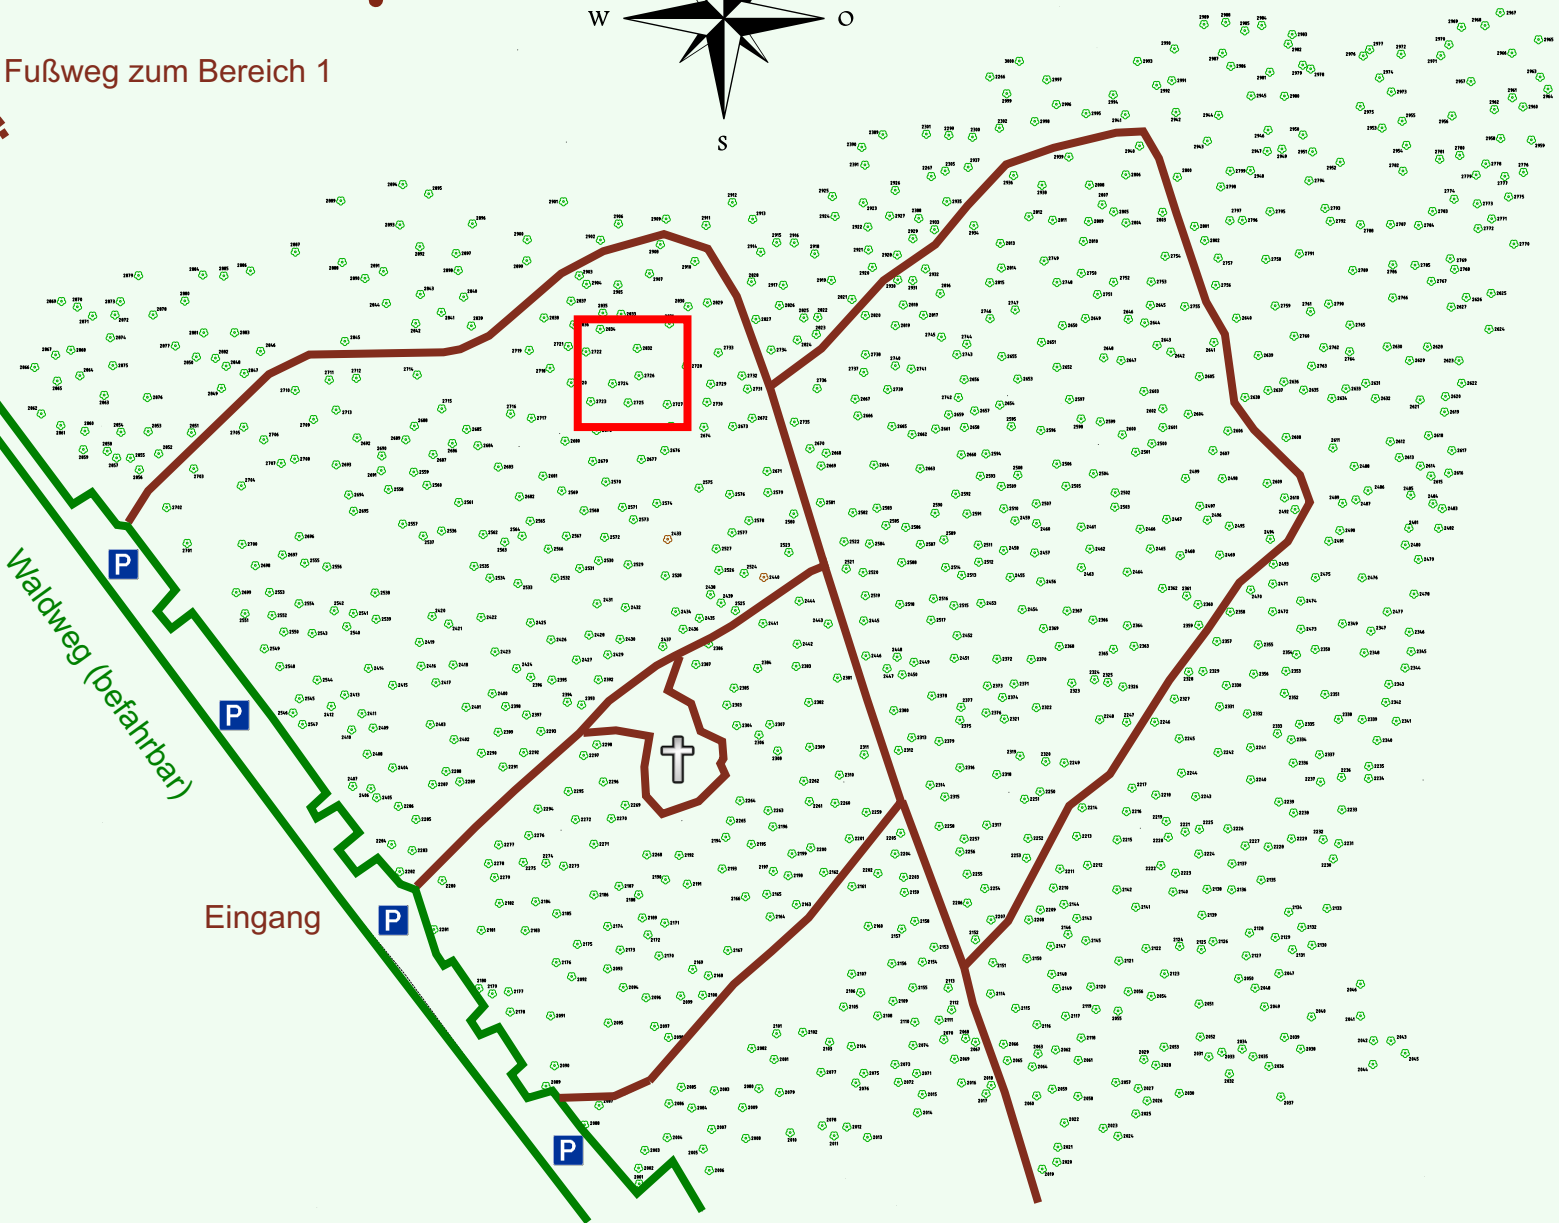

# Ruhewald Rhein Hessische Schweiz Bereich 2

Waldweg (befahrbar)

Eingang

Wendehammer

QR Code:  
[www.ruhewald-rhein Hessische-schweiz.de](http://www.ruhewald-rhein Hessische-schweiz.de)